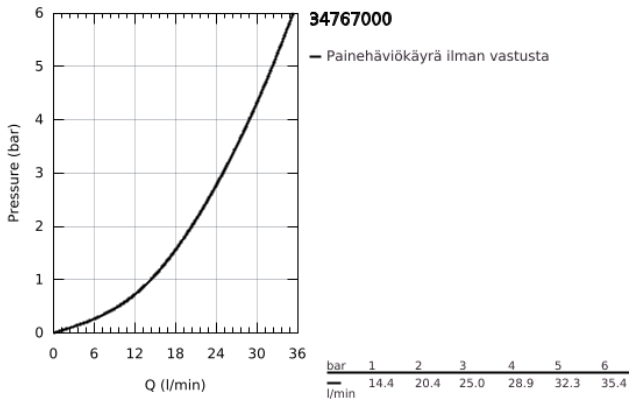

TUOTESELOSTE

- Colour: chrome
- Seinäasennus
- GROHE LongLife viimeistely
- GROHE MetalGrip ergonomiset metallikahvat
- GROHE SafeStop lämpötilan rajoitus (38 °C)
- GROHE SafeStop Plus vaihtoehtoinen 43°C lämpötilarajoin
- GROHE TurboStat kompakti patruuna vaha lämpöelementillä
- Integroitu sekoittajan sulk
- Virtauksen voimakkuuden säätökahva, jossa ekopainike ja yksilöllisesti säädettävä virtauksen rajoitus
- Keraaminen sulk 1/2", 180°
- Sisäänrakennettu takaiskuventtiili
- Suihkuliitäntä 1/2", alapuolella
- Roskasiivilät
- Varustettu takaiskuventtiilillä
- ilman liittimiä