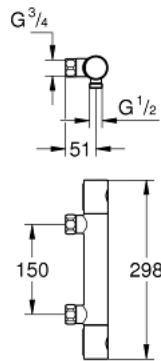

### TUOTESELOSTE

- Colour: chrome
- Seinäasennus
- GROHE LongLife viimeistely
- GROHE MetalGrip ergonomiset metallikahvat
- GROHE SafeStop lämpötilan rajoitus (38 °C)
- GROHE SafeStop Plus vaihtoehtoinen 43°C lämpötilarajoin
- GROHE TurboStat kompakti patruuna vaha lämpöelementillä
- Integroitu sekoittajan sulk
- Virtauksen voimakkuuden säätökahva, jossa ekopainike ja yksilöllisesti säädettävä virtauksen rajoitus
- Keraaminen sulk 1/2", 180°
- Sisäänrakennettu takaiskuventtiili
- Suihkuliitäntä 1/2", alapuolella
- Roskasiivilät
- Varustettu takaiskuventtiilillä
- ilman liittimiä

### VARAOSAT, heinäkuuta 2019 – now

- 1: Kahva 1/2" (Tilausno. 47984000)
  - 1.1: Huuhtelupainike (Tilausno. 6458500M)
  - 2: Asennusrengas (Tilausno. 47743000)
  - 3: Thermostatic compact cartridge 1/2" (Tilausno. 47439000)
  - 4: Keraaminen sulku 1/2" (Tilausno. 45346000)
  - 4.1: O-rengas Ø 18,2 x Ø 1,7 (Tilausno. 0392400M)
  - 5: Yksisuuntaventtiili 1/2" (Tilausno. 47189000)
  - 5.1: Roskasiivilä (Tilausno. 0726400M)
  - 5.2: Yksisuuntaventtiili 1/2" (Tilausno. 08565000)
  - 5.3: O-rengas Ø 17 x Ø 2 (Tilausno. 0305500M)
  - 6: Erikoiskiristin (Tilausno. 19377000)\*
  - 7: GROHE TurboStat cartridge 1/2" (Tilausno. 47175000)\*
  - 8: Holkkiavain (Tilausno. 19332000)\*
- \* Erikoistarvikkeet