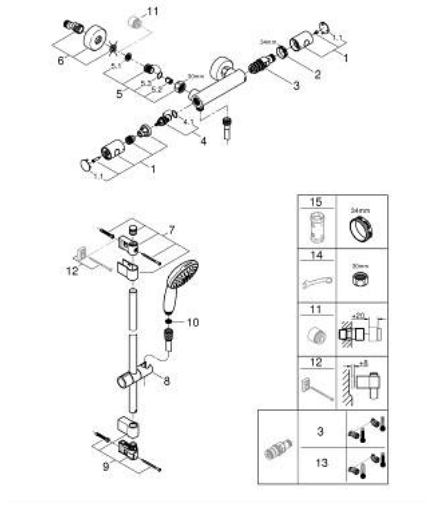

34 769 001 **GROHTHERM 800 COSMOPOLITAN TERMOSTAATTIHANA SUIHKULLE, DN 15**

TUOTESELOSTE

- Colour: chrome
- with shower rail set 2 sprays (Rain, Jet)
- Sisältää:
-
- Tempesta shower rail set, 900 mm (26 163)
- Professional Edition

34 769 001 GROHTHERM 800 COSMOPOLITAN TERMOSTAATTIHANA SUIHKULLE, DN 15

VARAOSAT, marraskuuta 2021 – now

- 1: Kahva 1/2" (Tilausno. 47984000)
- 1.1: Huuhtelupainike (Tilausno. 6458500M)
- 2: Asennusrengas (Tilausno. 47743000)
- 3: Thermostatic compact cartridge 1/2" (Tilausno. 47439000)
- 4: Keraaminen sulku 1/2" (Tilausno. 45346000)
- 4.1: O-rengas Ø 18,2 x Ø 1,7 (Tilausno. 0392400M)
- 5: Yksisuuntaventtiili 1/2" (Tilausno. 47189000)
- 5.1: Roskasiivilä (Tilausno. 0726400M)
- 5.2: Yksisuuntaventtiili 1/2" (Tilausno. 08565000)
- 5.3: O-rengas Ø 17 x Ø 2 (Tilausno. 0305500M)
- 6: Epäkeskoliitin (Tilausno. 12662000)
- 7: Suihkutangon pidike (Tilausno. 48607000)
- 8: Liukuosa (Tilausno. 48609000)
- 9: Suihkutangon pidike (Tilausno. 48608000)
- 10: Poistovesikaivo (Tilausno. 0700200M)
- 11: Jatkokappale DN 20, 20 mm (Tilausno. 0713000M)*
- 12: Seinäkiinnikkeen korotuspala

(Tilausno. 48543001)*

- 13: GROHE TurboStat cartridge 1/2" (Tilausno. 47175000)*
- 14: Erikoiskiristin (Tilausno. 19377000)*
- 15: Holkkiavain (Tilausno. 19332000)*

* Erikoistarvikkeet