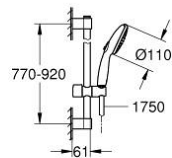

34 769 001 **GROHTHERM 800 COSMOPOLITAN TERMOSTAATTIHANA SUIHKULLE, DN 15**

TUOTESELOSTE

- Colour: chrome
- with shower rail set 2 sprays (Rain, Jet)
- Sisältää:
-
- Tempesta shower rail set, 900 mm (26 163)
- Professional Edition

34 769 001 GROHTHERM 800 COSMOPOLITAN TERMOSTAATTIHANA SUIHKULLE, DN 15

VARAOSAT, marraskuuta 2021 – now

- 1: Kahva 1/2" (Tilausno. 47984000)
- 1.1: Huuhtelupainike (Tilausno. 6458500M)
- 2: Asennusrengas (Tilausno. 47743000)
- 3: Thermostatic compact cartridge 1/2" (Tilausno. 47439000)
- 4: Keraaminen sulku 1/2" (Tilausno. 45346000)
- 4.1: O-rengas Ø 18,2 x Ø 1,7 (Tilausno. 0392400M)
- 5: Yksisuuntaventtiili 1/2" (Tilausno. 47189000)
- 5.1: Roskasiivilä (Tilausno. 0726400M)
- 5.2: Yksisuuntaventtiili 1/2" (Tilausno. 08565000)
- 5.3: O-rengas Ø 17 x Ø 2 (Tilausno. 0305500M)
- 6: Epäkeskoliitin (Tilausno. 12662000)
- 7: Suihkutangon pidike (Tilausno. 48607000)
- 8: Liukuosa (Tilausno. 48609000)
- 9: Suihkutangon pidike (Tilausno. 48608000)
- 10: Poistovesikaivo (Tilausno. 0700200M)
- 11: Jatkokappale DN 20, 20 mm (Tilausno. 0713000M)*
- 12: Seinäkiinnikkeen korotuspala

(Tilausno. 48543001)*

- 13: GROHE TurboStat cartridge 1/2" (Tilausno. 47175000)*
- 14: Erikoiskiristin (Tilausno. 19377000)*
- 15: Holkkiavain (Tilausno. 19332000)*

* Erikoistarvikkeet