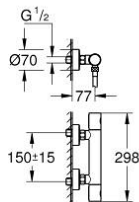

34 769 001 **GROHTHERM 800 COSMOPOLITAN TERMOSTAATTIHANA SUIHKULLE, DN 15**

TUOTESELOSTE

- Colour: chrome
- with shower rail set 2 sprays (Rain, Jet)
- Sisältää:
-
- Tempesta shower rail set, 900 mm (26 163)
- Professional Edition

34 769 001 GROHTHERM 800 COSMOPOLITAN TERMOSTAATTIHANA SUIHKULLE, DN 15

VARAOSAT, marraskuuta 2021 – now

- 1: Kahva 1/2" (Tilausno. 47984000)
- 1.1: Huuhtelupainike (Tilausno. 6458500M)
- 2: Asennusrengas (Tilausno. 47743000)
- 3: Thermostatic compact cartridge 1/2" (Tilausno. 47439000)
- 4: Keraaminen sulku 1/2" (Tilausno. 45346000)
- 4.1: O-rengas Ø 18,2 x Ø 1,7 (Tilausno. 0392400M)
- 5: Yksisuuntaventtiili 1/2" (Tilausno. 47189000)
- 5.1: Roskasiivilä (Tilausno. 0726400M)
- 5.2: Yksisuuntaventtiili 1/2" (Tilausno. 08565000)
- 5.3: O-rengas Ø 17 x Ø 2 (Tilausno. 0305500M)
- 6: Epäkeskoliitin (Tilausno. 12662000)
- 7: Suihkutangon pidike (Tilausno. 48607000)
- 8: Liukuosa (Tilausno. 48609000)
- 9: Suihkutangon pidike (Tilausno. 48608000)
- 10: Poistovesikaivo (Tilausno. 0700200M)
- 11: Jatkokappale DN 20, 20 mm (Tilausno. 0713000M)*
- 12: Seinäkiinnikkeen korotuspala

(Tilausno. 48543001)*

- 13: GROHE TurboStat cartridge 1/2" (Tilausno. 47175000)*
- 14: Erikoiskiristin (Tilausno. 19377000)*
- 15: Holkkiavain (Tilausno. 19332000)*

* Erikoistarvikkeet