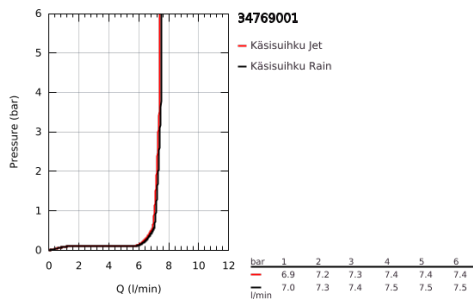

34 769 001 **GROHTHERM 800 COSMOPOLITAN TERMOSTAATTIHANA SUIHKULLE, DN 15**

TUOTESELOSTE

- Colour: chrome
- with shower rail set 2 sprays (Rain, Jet)
- Sisältää:
-
- Tempesta shower rail set, 900 mm (26 163)
- Professional Edition

34 769 001 GROHTHERM 800 COSMOPOLITAN TERMOSTAATTIHANA SUIHKULLE, DN 15

VARAOSAT, marraskuuta 2021 – now

- 1: Kahva 1/2" (Tilausno. 47984000)
- 1.1: Huuhtelupainike (Tilausno. 6458500M)
- 2: Asennusrengas (Tilausno. 47743000)
- 3: Thermostatic compact cartridge 1/2" (Tilausno. 47439000)
- 4: Keraaminen sulku 1/2" (Tilausno. 45346000)
- 4.1: O-rengas Ø 18,2 x Ø 1,7 (Tilausno. 0392400M)
- 5: Yksisuuntaventtiili 1/2" (Tilausno. 47189000)
- 5.1: Roskasiivilä (Tilausno. 0726400M)
- 5.2: Yksisuuntaventtiili 1/2" (Tilausno. 08565000)
- 5.3: O-rengas Ø 17 x Ø 2 (Tilausno. 0305500M)
- 6: Epäkeskoliitin (Tilausno. 12662000)
- 7: Suihkutangon pidike (Tilausno. 48607000)
- 8: Liukuosa (Tilausno. 48609000)
- 9: Suihkutangon pidike (Tilausno. 48608000)
- 10: Poistovesikaivo (Tilausno. 0700200M)
- 11: Jatkokappale DN 20, 20 mm (Tilausno. 0713000M)*
- 12: Seinäkiinnikkeen korotuspala