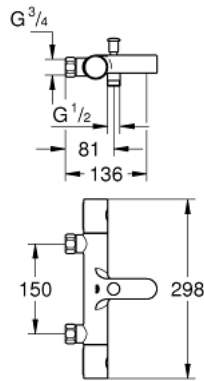

### TUOTESELOSTE

- Colour: chrome
- Seinäasennus
- GROHE LongLife viimeistely
- GROHE MetalGrip ergonomiset metallikahvat
- GROHE SafeStop lämpötilan rajoitus (38 °C)
- GROHE SafeStop Plus vaihtoehtoinen 43°C lämpötilarajoitin
- GROHE TurboStat kompakti patruuna vaha lämpöelementillä
- Integroitu sekoittajan sulku
- Automaattinen vaihdin: amme/suihku
- Virtauksen voimakkuuden säätökahva, jossa ekopainike ja yksilöllisesti säädettävä virtauksen rajoitus
- Keraaminen sulku 1/2", 180°
- Suihkuliitäntä 1/2", alapuolella
- Poresuutin
- Sisäänrakennettu takaiskuventtiili
- Roskasiivilät
- Varustettu takaiskuventtiilillä
- ilman liittimiä

### VARAOSAT, heinäkuuta 2019 – now

- 1: Kahva 1/2" (Tilausno. 47984000)
  - 1.1: Huuhtelupainike (Tilausno. 6458500M)
  - 2: Asennusrengas (Tilausno. 47743000)
  - 3: Thermostatic compact cartridge 1/2" (Tilausno. 47439000)
  - 4: Keraaminen sulku 1/2" (Tilausno. 45346000)
  - 4.1: O-rengas Ø 18,2 x Ø 1,7 (Tilausno. 0392400M)
  - 5: Yksisuuntaventtiili 1/2" (Tilausno. 47189000)
  - 5.1: Roskasiivilä (Tilausno. 0726400M)
  - 5.2: Yksisuuntaventtiili 1/2" (Tilausno. 08565000)
  - 5.3: O-rengas Ø 17 x Ø 2 (Tilausno. 0305500M)
  - 6: Vaihdelehti (Tilausno. 65648000)
  - 7: Vaihde (Tilausno. 65655000)
  - 8: Poresuutin (Tilausno. 13926000)
  - 9: Yksisuuntaventtiili 1/2" (Tilausno. 08565000)
  - 10: GROHE TurboStat cartridge 1/2" (Tilausno. 47175000)\*
  - 11: Holkkiavain (Tilausno. 19332000)\*
  - 12: Erikoiskiristin (Tilausno. 19377000)\*
- \* Erikoistarvikkeet