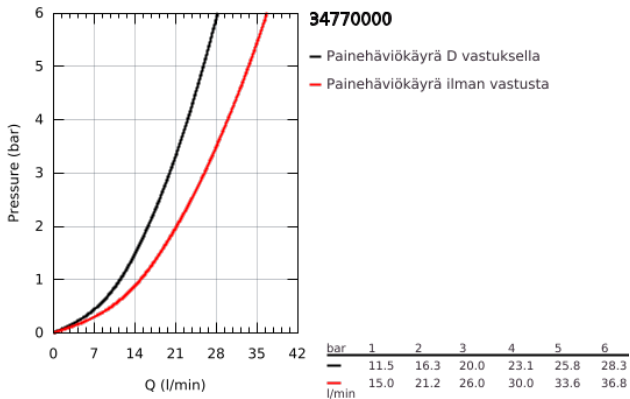

## 34 770 000 GROHTHERM 800 COSMOPOLITAN TERMOSTAATTIHANA SUIHKULLE, DN 15