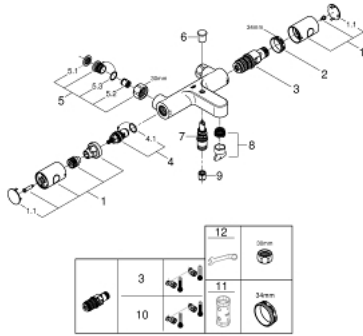

### TUOTESELOSTE

- Colour: chrome
- Seinäasennus
- GROHE LongLife viimeistely
- GROHE MetalGrip ergonomiset metallikahvat
- GROHE SafeStop lämpötilan rajoitus (38 °C)
- GROHE SafeStop Plus vaihtoehtoinen 43°C lämpötilarajoitin
- GROHE TurboStat kompakti patruuna vaha lämpöelementillä
- Integroitu sekoittajan sulku
- Automaattinen vaihdin: amme/suihku
- Virtauksen voimakkuuden säätökahva, jossa ekopainike ja yksilöllisesti säädettävä virtauksen rajoitus
- Keraaminen sulku 1/2", 180°
- Suihkuliitäntä 1/2", alapuolella
- Poresuutin
- Sisäänrakennettu takaiskuventtiili
- Roskasiivilät
- Varustettu takaiskuventtiilillä
- ilman liittimiä

### VARAOSAT, heinäkuuta 2019 – now

- 1: Kahva 1/2" (Tilausno. 47984000)
  - 1.1: Huuhtelupainike (Tilausno. 6458500M)
  - 2: Asennusrengas (Tilausno. 47743000)
  - 3: Thermostatic compact cartridge 1/2" (Tilausno. 47439000)
  - 4: Keraaminen sulku 1/2" (Tilausno. 45346000)
  - 4.1: O-rengas Ø 18,2 x Ø 1,7 (Tilausno. 0392400M)
  - 5: Yksisuuntaventtiili 1/2" (Tilausno. 47189000)
  - 5.1: Roskasiivilä (Tilausno. 0726400M)
  - 5.2: Yksisuuntaventtiili 1/2" (Tilausno. 08565000)
  - 5.3: O-rengas Ø 17 x Ø 2 (Tilausno. 0305500M)
  - 6: Vaihdelehti (Tilausno. 65648000)
  - 7: Vaihde (Tilausno. 65655000)
  - 8: Poresuutin (Tilausno. 13926000)
  - 9: Yksisuuntaventtiili 1/2" (Tilausno. 08565000)
  - 10: GROHE TurboStat cartridge 1/2" (Tilausno. 47175000)\*
  - 11: Holkkiavain (Tilausno. 19332000)\*
  - 12: Erikoiskiristin (Tilausno. 19377000)\*
- \* Erikoistarvikkeet