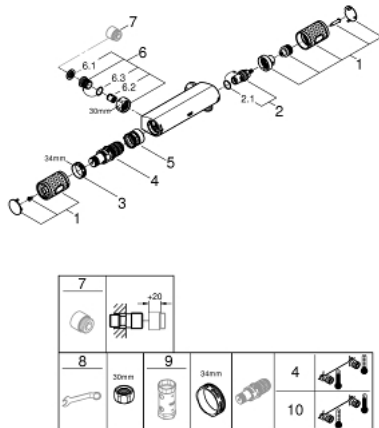

34 777 000 GROHTHERM 1000 PERFORMANCE TERMOSTAATTIHANA SUIHKULLE, DN 15

VARAOSAT, huhtikuuta 2020 – now

- 1: suljinkahva (Tilausno. 49160000)
 - 2: Keraaminen sulku 1/2" (Tilausno. 45346000)
 - 2.1: O-rengas Ø 18,2 x Ø 1,7 (Tilausno. 0392400M)
 - 3: Asennusrengas (Tilausno. 47743000)
 - 4: Thermostatic compact cartridge 1/2" (Tilausno. 47439000)
 - 5: Race (Tilausno. 47975000)
 - 6: Yksisuuntaventtiili 1/2" (Tilausno. 47189000)
 - 6.1: Roskasiivilä (Tilausno. 0726400M)
 - 6.2: Yksisuuntaventtiili 1/2" (Tilausno. 08565000)
 - 6.3: O-rengas Ø 17 x Ø 2 (Tilausno. 0305500M)
 - 7: Jatkokappale DN 20, 20 mm (Tilausno. 0713000M)*
 - 8: Erikoiskiristin (Tilausno. 19377000)*
 - 9: Holkkiavain (Tilausno. 19332000)*
 - 10: GROHE TurboStat cartridge 1/2" (Tilausno. 47175000)*
- * Erikoistarvikkeet