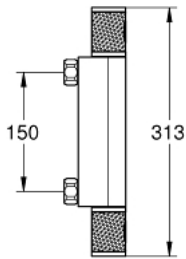

34 777 000 GROHTHERM 1000 PERFORMANCE TERMOSTAATTIHANA SUIHKULLE, DN 15

TUOTESELOSTE

- Colour: chrome
- Seinäasennus
- GROHE CoolTouch turvapinta
- GROHE LongLife viimeistely
- GROHE SafeStop lämpötilan rajoitus (38 °C)
- GROHE SafeStop Plus vaihtoehtoinen 43°C lämpötilarajoin
- GROHE TurboStat kompakti patruuna vaha lämpöelementillä
- GROHE ProGrip uritetulla pinnalla
- Integroitu sekoittajan sulku
- Virtauksen voimakkuuden säätökahva, jossa painike ja yksilöllisesti säädettävä virtauksen rajoitus
- Keraaminen sulku 1/2", 180°
- Suihkuliitäntä 1/2", alapuolella
- Sisäänrakennettu takaiskuventtiili
- Roskasiivilät
- Varustettu takaiskuventtiilillä
- ilman liittimiä
- GROHE EcoJoy-tekniologia pienempään vedenkulutukseen ja täydelliseen suihkuun

34 777 000 GROHTHERM 1000 PERFORMANCE TERMOSTAATTIHANA SUIHKULLE, DN 15

VARAOSAT, huhtikuuta 2020 – now

- 1: suljinkahva (Tilausno. 49160000)
 - 2: Keraaminen sulku 1/2" (Tilausno. 45346000)
 - 2.1: O-rengas Ø 18,2 x Ø 1,7 (Tilausno. 0392400M)
 - 3: Asennusrengas (Tilausno. 47743000)
 - 4: Thermostatic compact cartridge 1/2" (Tilausno. 47439000)
 - 5: Race (Tilausno. 47975000)
 - 6: Yksisuuntaventtiili 1/2" (Tilausno. 47189000)
 - 6.1: Roskasiivilä (Tilausno. 0726400M)
 - 6.2: Yksisuuntaventtiili 1/2" (Tilausno. 08565000)
 - 6.3: O-rengas Ø 17 x Ø 2 (Tilausno. 0305500M)
 - 7: Jatkokappale DN 20, 20 mm (Tilausno. 0713000M)*
 - 8: Erikoiskiristin (Tilausno. 19377000)*
 - 9: Holkkiavain (Tilausno. 19332000)*
 - 10: GROHE TurboStat cartridge 1/2" (Tilausno. 47175000)*
- * Erikoistarvikkeet