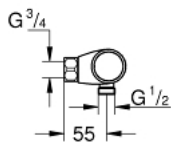

34 777 000 GROHTHERM 1000 PERFORMANCE TERMOSTAATTIHANA SUIHKULLE, DN 15

TUOTESELOSTE

- Colour: chrome
- Seinäasennus
- GROHE CoolTouch turvapinta
- GROHE LongLife viimeistely
- GROHE SafeStop lämpötilan rajoitus (38 °C)
- GROHE SafeStop Plus vaihtoehtoinen 43°C lämpötilarajoin
- GROHE TurboStat kompakti patruuna vaha lämpöelementillä
- GROHE ProGrip uritetulla pinnalla
- Integroitu sekoittajan sulku
- Virtauksen voimakkuuden säätökahva, jossa painike ja yksilöllisesti säädettävä virtauksen rajoitus
- Keraaminen sulku 1/2", 180°
- Suihkuliitäntä 1/2", alapuolella
- Sisäänrakennettu takaiskuventtiili
- Roskasiivilät
- Varustettu takaiskuventtiilillä
- ilman liittimiä
- GROHE EcoJoy-tekniologia pienempään vedenkulutukseen ja täydelliseen suihkuun