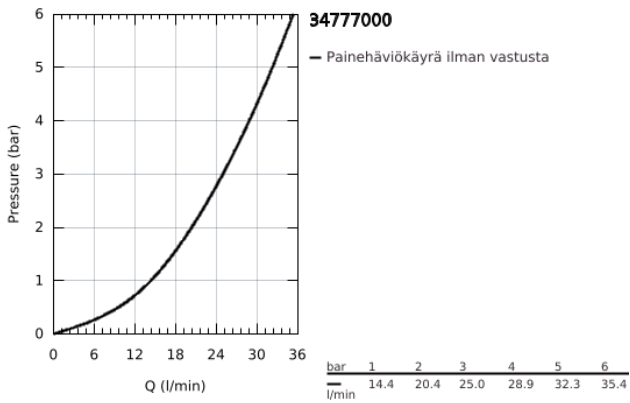

34 777 000 GROHTHERM 1000 PERFORMANCE TERMOSTAATTIHANA SUIHKULLE, DN 15

TUOTESELOSTE

- Colour: chrome
- Seinäasennus
- GROHE CoolTouch turvapinta
- GROHE LongLife viimeistely
- GROHE SafeStop lämpötilan rajoitus (38 °C)
- GROHE SafeStop Plus vaihtoehtoinen 43°C lämpötilarajoin
- GROHE TurboStat kompakti patruuna vaha lämpöelementillä
- GROHE ProGrip uritetulla pinnalla
- Integroitu sekoittajan sulku
- Virtauksen voimakkuuden säätökahva, jossa painike ja yksilöllisesti säädettävä virtauksen rajoitus
- Keraaminen sulku 1/2", 180°
- Suihkuliitäntä 1/2", alapuolella
- Sisäänrakennettu takaiskuventtiili
- Roskasiivilät
- Varustettu takaiskuventtiilillä
- ilman liittimiä
- GROHE EcoJoy-tekniologia pienempään vedenkulutukseen ja täydelliseen suihkuun

34 777 000 GROHTHERM 1000 PERFORMANCE TERMOSTAATTIHANA SUIHKULLE, DN 15

VARAOSAT, huhtikuuta 2020 – now

- 1: suljinkahva (Tilausno. 49160000)
 - 2: Keraaminen sulku 1/2" (Tilausno. 45346000)
 - 2.1: O-rengas Ø 18,2 x Ø 1,7 (Tilausno. 0392400M)
 - 3: Asennusrengas (Tilausno. 47743000)
 - 4: Thermostatic compact cartridge 1/2" (Tilausno. 47439000)
 - 5: Race (Tilausno. 47975000)
 - 6: Yksisuuntaventtiili 1/2" (Tilausno. 47189000)
 - 6.1: Roskasiivilä (Tilausno. 0726400M)
 - 6.2: Yksisuuntaventtiili 1/2" (Tilausno. 08565000)
 - 6.3: O-rengas Ø 17 x Ø 2 (Tilausno. 0305500M)
 - 7: Jatkokappale DN 20, 20 mm (Tilausno. 0713000M)*
 - 8: Erikoiskiristin (Tilausno. 19377000)*
 - 9: Holkkiavain (Tilausno. 19332000)*
 - 10: GROHE TurboStat cartridge 1/2" (Tilausno. 47175000)*
- * Erikoistarvikkeet