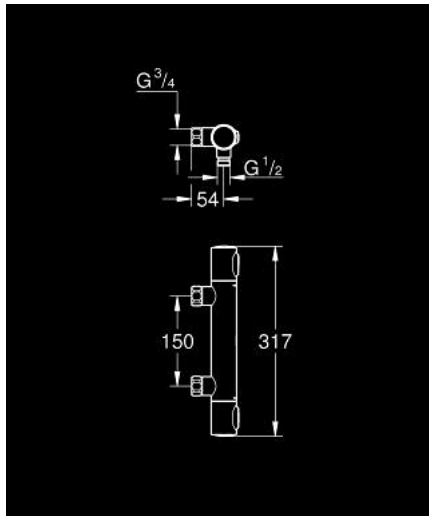

34 803 000 GROHTHERM 500 TERMOSTAATTIHANA SUIHKULLE, DN 15

TUOTESELOSTE

- Colour: chrome
- Seinäasennus
- GROHE LongLife viimeistely
- GROHE SafeStop lämpötilan rajoitus (38 °C)
- GROHE SafeStop Plus vaihtoehtoinen 43°C lämpötilarajoitin
- GROHE thermostatic cartridge with wax thermoelement
- Integroitu sekoittajan sulku
- volume handle with GROHE EcoButton
- headpart 90°
- Suihkuliitäntä 1/2", alapuolella
- Sisäänrakennettu takaiskuventtiili
- Roskasiivilät
- Varustettu takaiskuventtiilillä
- without unions
- lead free (less than 0.1% lead of total weight)
- integrated flow elements for improved performance with higher pressure differences between hot and cold water supply
- Professional Edition

34 803 000 GROHTHERM 500 TERMOSTAATTIHANA SUIHKULLE, DN 15

VARAOSAT, heinäkuuta 2024 – now

- 1: Lämpötilan säätökahva (Tilausno. 49178000)
- 2: Thermostatic compact cartridge 1/2" (Tilausno. 49175000)
- 3: Sulkuventtiili 1/2" (Tilausno. 49174000)
- 4: Yhdysnipa (Tilausno. 49179000)
- 4.1: O-rengas Ø 17 x Ø 2 (Tilausno. 0305500M)
- 4.2: Roskasiivilä (Tilausno. 0726400M)
- 5: Yksisuuntaventtiili 1/2" (Tilausno. 48224000)
- 6: Yksisuuntaventtiili 1/2" (Tilausno. 08565000)
- 7: Jatkokappale DN 20, 20 mm (Tilausno. 0713000M)*
- 8: Erikoiskiristin (Tilausno. 19377000)*
- 9: Holkkiavain (Tilausno. 49059000)*