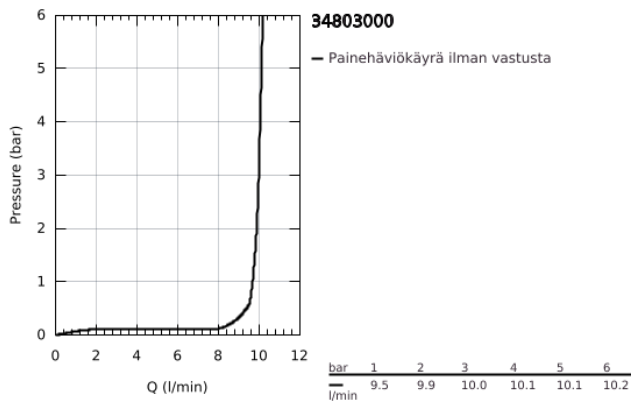

34 803 000 GROHTHERM 500 TERMOSTAATTIHANA SUIHKULLE, DN 15

TUOTESELOSTE

- Colour: chrome
- Seinäasennus
- GROHE LongLife viimeistely
- GROHE SafeStop lämpötilan rajoitus (38 °C)
- GROHE SafeStop Plus vaihtoehtoinen 43°C lämpötilarajoitin
- GROHE thermostatic cartridge with wax thermoelement
- Integroitu sekoittajan sulku
- volume handle with GROHE EcoButton
- headpart 90°
- Suihkuliitäntä 1/2", alapuolella
- Sisäänrakennettu takaiskuventtiili
- Roskasiivilät
- Varustettu takaiskuventtiilillä
- without unions
- lead free (less than 0.1% lead of total weight)
- integrated flow elements for improved performance with higher pressure differences between hot and cold water supply
- Professional Edition

34 803 000 GROHTHERM 500 TERMOSTAATTIHANA SUIHKULLE, DN 15

VARAOSAT, heinäkuuta 2024 – now

- 1: Lämpötilan säätökahva (Tilausno. 49178000)
- 2: Thermostatic compact cartridge 1/2" (Tilausno. 49175000)
- 3: Sulkuventtiili 1/2" (Tilausno. 49174000)
- 4: Yhdysnipa (Tilausno. 49179000)
- 4.1: O-rengas Ø 17 x Ø 2 (Tilausno. 0305500M)
- 4.2: Roskasiivilä (Tilausno. 0726400M)
- 5: Yksisuuntaventtiili 1/2" (Tilausno. 48224000)
- 6: Yksisuuntaventtiili 1/2" (Tilausno. 08565000)
- 7: Jatkokappale DN 20, 20 mm (Tilausno. 0713000M)*
- 8: Erikoiskiristin (Tilausno. 19377000)*
- 9: Holkkiavain (Tilausno. 49059000)*