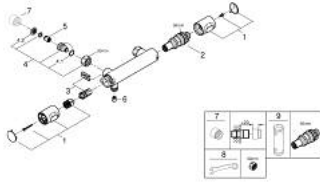

34 803 000 GROHTHERM 500 TERMOSTAATTIHANA SUIHKULLE, DN 15

TUOTESELOSTE

- Colour: chrome
- Seinäasennus
- GROHE LongLife viimeistely
- GROHE SafeStop lämpötilan rajoitus (38 °C)
- GROHE SafeStop Plus vaihtoehtoinen 43°C lämpötilarajoitin
- GROHE thermostatic cartridge with wax thermoelement
- Integroitu sekoittajan sulku
- volume handle with GROHE EcoButton
- headpart 90°
- Suihkuliitäntä 1/2", alapuolella
- Sisäänrakennettu takaiskuventtiili
- Roskasiivilät
- Varustettu takaiskuventtiilillä
- without unions
- lead free (less than 0.1% lead of total weight)
- integrated flow elements for improved performance with higher pressure differences between hot and cold water supply
- Professional Edition

34 803 000 GROHTHERM 500 TERMOSTAATTIHANA SUIHKULLE, DN 15

VARAOSAT, heinäkuuta 2024 – now

- 1: Lämpötilan säätökahva (Tilausno. 49178000)
- 2: Thermostatic compact cartridge 1/2" (Tilausno. 49175000)
- 3: Sulkuventtiili 1/2" (Tilausno. 49174000)
- 4: Yhdysnipa (Tilausno. 49179000)
- 4.1: O-rengas Ø 17 x Ø 2 (Tilausno. 0305500M)
- 4.2: Roskasiivilä (Tilausno. 0726400M)
- 5: Yksisuuntaventtiili 1/2" (Tilausno. 48224000)
- 6: Yksisuuntaventtiili 1/2" (Tilausno. 08565000)
- 7: Jatkokappale DN 20, 20 mm (Tilausno. 0713000M)*
- 8: Erikoiskiristin (Tilausno. 19377000)*
- 9: Holkkiavain (Tilausno. 49059000)*