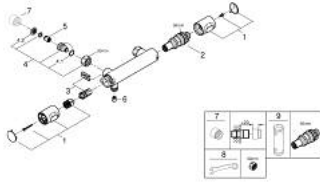

### TUOTESELOSTE

- Colour: matte black
- Seinäasennus
- GROHE SafeStop lämpötilan rajoitus (38 °C)
- GROHE SafeStop Plus vaihtoehtoinen 43°C lämpötilarajoitin
- GROHE thermostatic cartridge with wax thermoelement
- Integroitu sekoittajan sulku
- volume handle with GROHE EcoButton
- headpart 90°
- Suihkuliitäntä 1/2", alapuolella
- Sisäänrakennettu takaiskuventtiili
- Roskasiivilät
- Varustettu takaiskuventtiilillä
- without unions
- lead free (less than 0.1% lead of total weight)
- integrated flow elements for improved performance with higher pressure differences between hot and cold water supply
- Professional Edition

### VARAOSAT, heinäkuuta 2024 – now

- 1: Lämpötilan säätökahva (Tilausno. 491782430)
- 2: Thermostatic compact cartridge 1/2" (Tilausno. 49175000)
- 3: Sulkuventtiili 1/2" (Tilausno. 49174000)
- 4: Yhdysnipa (Tilausno. 491792430)
- 4.1: O-rengas Ø 17 x Ø 2 (Tilausno. 0305500M)
- 4.2: Roskasiivilä (Tilausno. 0726400M)
- 5: Yksisuuntaventtiili 1/2" (Tilausno. 48224000)
- 6: Yksisuuntaventtiili 1/2" (Tilausno. 08565000)
- 7: Jatkokappale DN 20, 20 mm (Tilausno. 0713000M)\*
- 8: Erikoiskiristin (Tilausno. 19377000)\*
- 9: Holkkiavain (Tilausno. 49059000)\*