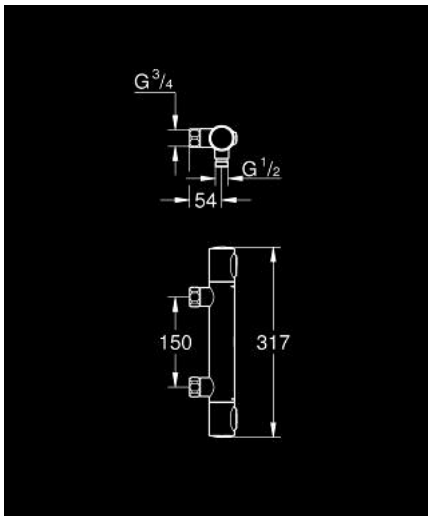

## 34 803 243 0 GROHTHERM 500 TERMOSTAATTIHANA SUIHKULLE, DN 15

### TUOTESELOSTE

- Colour: matte black
- Seinäasennus
- GROHE SafeStop lämpötilan rajoitus (38 °C)
- GROHE SafeStop Plus vaihtoehtoinen 43°C lämpötilarajoitin
- GROHE thermostatic cartridge with wax thermoelement
- Integroitu sekoittajan sulku
- volume handle with GROHE EcoButton
- headpart 90°
- Suihkuliitäntä 1/2", alapuolella
- Sisäänrakennettu takaiskuventtiili
- Roskasiivilät
- Varustettu takaiskuventtiilillä
- without unions
- lead free (less than 0.1% lead of total weight)
- integrated flow elements for improved performance with higher pressure differences between hot and cold water supply
- Professional Edition

### VARAOSAT, heinäkuuta 2024 – now

- 1: Lämpötilan säätökahva (Tilausno. 491782430)
- 2: Thermostatic compact cartridge 1/2" (Tilausno. 49175000)
- 3: Sulkuventtiili 1/2" (Tilausno. 49174000)
- 4: Yhdysnipa (Tilausno. 491792430)
- 4.1: O-rengas Ø 17 x Ø 2 (Tilausno. 0305500M)
- 4.2: Roskasiivilä (Tilausno. 0726400M)
- 5: Yksisuuntaventtiili 1/2" (Tilausno. 48224000)
- 6: Yksisuuntaventtiili 1/2" (Tilausno. 08565000)
- 7: Jatkokappale DN 20, 20 mm (Tilausno. 0713000M)\*
- 8: Erikoiskiristin (Tilausno. 19377000)\*
- 9: Holkkiavain (Tilausno. 49059000)\*