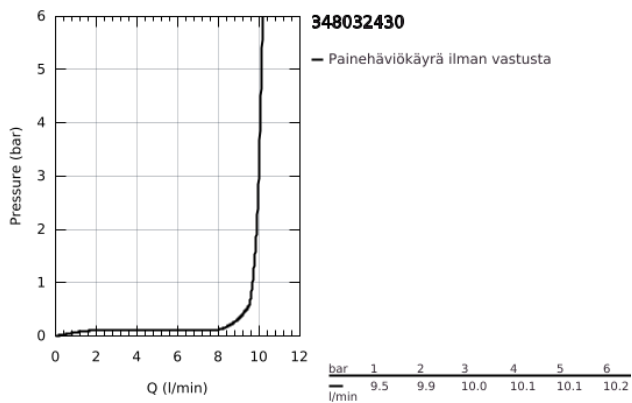

## 34 803 243 0 GROHTHERM 500 TERMOSTAATTIHANA SUIHKULLE, DN 15