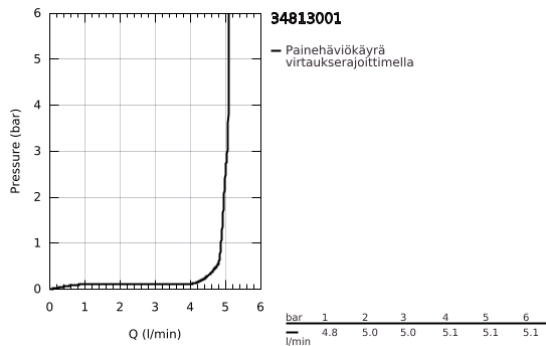

34 813 001 ESSENCE VIPUHANA PESUALTAALLE, DN 15 S-KOKO

TUOTESELOSTE

- Colour: chrome
- Yksi asennusreikä
- Metallikahva
- GROHE SilkMove 28 mm:n keraaminen säätöosa
- Lämpötilarajoitin
- GROHE LongLife viimeistely
- GROHE EcoJoy-teknologia pienempään vedenkulutukseen ja täydelliseen suihkuun
- maximum flow rate (at 3 bar): 5 l/min
- GROHE FastFixation Plus -asennusjärjestelmä
- Tasainen runko
- Joustavat liitosletkut
- Vähimmäispaine 1,0 baaria
- Professional Edition