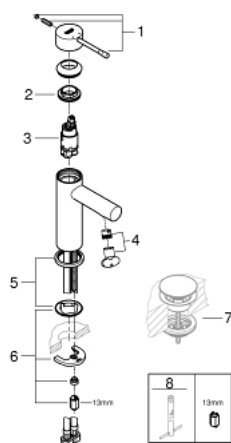

34 813 001 ESSENCE VIPUHANA PESUALTAALLE, DN 15 S-KOKO

TUOTESELOSTE

- Colour: chrome
- Yksi asennusreikä
- Metallikahva
- GROHE SilkMove 28 mm:n keraaminen säätöosa
- Lämpötilarajoitin
- GROHE LongLife viimeistely
- GROHE EcoJoy-teknologia pienempään vedenkulutukseen ja täydelliseen suihkuun
- maximum flow rate (at 3 bar): 5 l/min
- GROHE FastFixation Plus -asennusjärjestelmä
- Tasainen runko
- Joustavat liitosletkut
- Vähimmäispaine 1,0 baaria
- Professional Edition

34 813 001 ESSENCE VIPUHANA PESUALTAALLE, DN 15 S-KOKO

VARAOSAT, joulukuuta 2021 – now

- 1: Kahva (Tilausno. 46917000)
 - 2: Asennusrengas (Tilausno. 46715000)
 - 3: Kasetti (Tilausno. 46580000)
 - 4: Poresuutin (Tilausno. 46765000)
 - 5: Täyttöputki (Tilausno. 48603000)
 - 6: Shank fastening assembly (Tilausno. 46645000)
 - 7: Push-open venttiili pesualtaalle (Tilausno. 65807000)*
 - 8: Asennustyökalu (Tilausno. 19017000)*
- * Erikoistarvikkeet