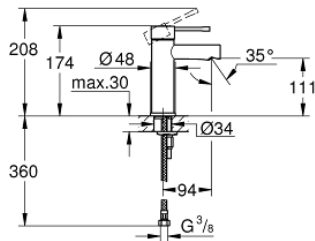

34 813 001 ESSENCE VIPUHANA PESUALTAALLE, DN 15 S-KOKO

TUOTESELOSTE

- Colour: chrome
- Yksi asennusreikä
- Metallikahva
- GROHE SilkMove 28 mm:n keraaminen säätöosa
- Lämpötilarajoitin
- GROHE LongLife viimeistely
- GROHE EcoJoy-teknologia pienempään vedenkulutukseen ja täydelliseen suihkuun
- maximum flow rate (at 3 bar): 5 l/min
- GROHE FastFixation Plus -asennusjärjestelmä
- Tasainen runko
- Joustavat liitosletkut
- Vähimmäispaine 1,0 baaria
- Professional Edition

34 813 001 ESSENCE VIPUHANA PESUALTAALLE, DN 15 S-KOKO

VARAOSAT, joulukuuta 2021 – now

- 1: Kahva (Tilausno. 46917000)
 - 2: Asennusrengas (Tilausno. 46715000)
 - 3: Kasetti (Tilausno. 46580000)
 - 4: Poresuutin (Tilausno. 46765000)
 - 5: Täyttöputki (Tilausno. 48603000)
 - 6: Shank fastening assembly (Tilausno. 46645000)
 - 7: Push-open venttiili pesualtaalle (Tilausno. 65807000)*
 - 8: Asennustyökalu (Tilausno. 19017000)*
- * Erikoistarvikkeet