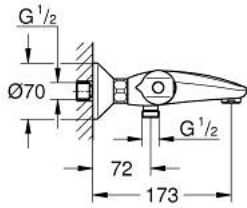

34 816 243 3 GROHTHERM 1000 TERMOSTAATTIHANA SUIHKULLE, DN 15

TUOTESELOSTE

- Colour: matte black
- Seinäasennus
- GROHE CoolTouch turvapinta
- GROHE MetalGrip ergonomiset metallikahvat
- GROHE SafeStop lämpötilan rajoitus (38 °C)
- GROHE SafeStop Plus vaihtoehtoinen 43°C lämpötilarajoitin
- GROHE TurboStat kompakti patruuna vaha lämpöelementillä
- Integroitu sekoittajan sulku
- GROHE AquaDimmer monitoimisena:
 - - integroitu FlowControl Button (säästöpainike suihkun säästökatkaisua varten)
 - - virtauksen määrän hallinta
 - - vaihdin: amme/suihku
- Suihkulitaintä 1/2", alapuolella
- Poresuutin
- Sisäänrakennettu takaiskuventtiili
- Roskasiivilät
- Varustettu takaiskuventtiilillä
- Epäkeskoliittimet
- Peitelappu, metalli
- Professional Edition