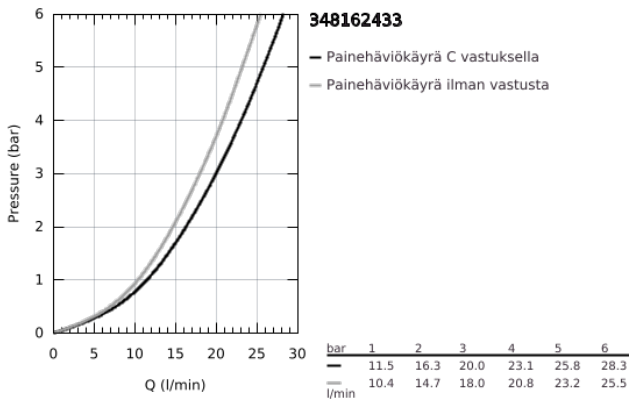

34 816 243 3 GROHTHERM 1000 TERMOSTAATTIHANA SUIHKULLE, DN 15

TUOTESELOSTE

- Colour: matte black
- Seinäasennus
- GROHE CoolTouch turvapinta
- GROHE MetalGrip ergonomiset metallikahvat
- GROHE SafeStop lämpötilan rajoitus (38 °C)
- GROHE SafeStop Plus vaihtoehtoinen 43°C lämpötilarajoitin
- GROHE TurboStat kompakti patruuna vaha lämpöelementillä
- Integroitu sekoittajan sulku
- GROHE AquaDimmer monitoimisena:
 - - integroitu FlowControl Button (säästöpainike suihkun säästökatkaisua varten)
 - - virtauksen määrän hallinta
 - - vaihdin: amme/suihku
- Suihkulitaintä 1/2", alapuolella
- Poresuutin
- Sisäänrakennettu takaiskuventtiili
- Roskasiivilät
- Varustettu takaiskuventtiilillä
- Epäkeskoliittimet
- Peitelappu, metalli
- Professional Edition