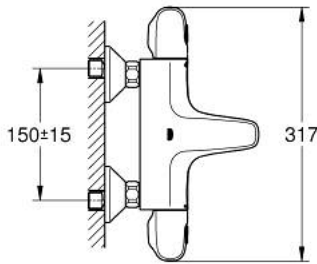

34 816 243 3 GROHTHERM 1000 TERMOSTAATTIHANA SUIHKULLE, DN 15

TUOTESELOSTE

- Colour: matte black
- Seinäasennus
- GROHE CoolTouch turvapinta
- GROHE MetalGrip ergonomiset metallikahvat
- GROHE SafeStop lämpötilan rajoitus (38 °C)
- GROHE SafeStop Plus vaihtoehtoinen 43°C lämpötilarajoitin
- GROHE TurboStat kompakti patruuna vaha lämpöelementillä
- Integroitu sekoittajan sulku
- GROHE AquaDimmer monitoimisena:
  - - integroitu FlowControl Button (säästöpainike suihkun säästökatkaisua varten)
  - - virtauksen määrän hallinta
  - - vaihdin: amme/suihku
- Suihkulitaintä 1/2", alapuolella
- Poresuutin
- Sisäänrakennettu takaiskuventtiili
- Roskasiivilät
- Varustettu takaiskuventtiilillä
- Epäkeskoliittimet
- Peitelappu, metalli
- Professional Edition