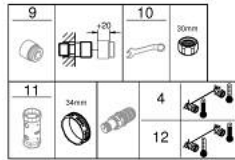

34 827 KF0 GROHTHERM 1000 PERFORMANCE TERMOSTAATTIHANA SUIHKULLE, DN 15

TUOTESELOSTE

- Colour: phantom black
 - Seinäasennus
 - GROHE CoolTouch turvapinta
 - GROHE SafeStop lämpötilan rajoitus (38 °C)
 - GROHE SafeStop Plus vaihtoehtoinen 43°C lämpötilarajoitin
 - GROHE TurboStat kompakti patruuna vaha lämpöelementillä
 - GROHE ProGrip uritetulla pinnalla
 - Integroitu sekoittajan sulku
 - Virtauksen voimakkuuden säätökahva, jossa painike ja yksilöllisesti säädettävä virtauksen rajoitus
 - Keraaminen sulku 1/2", 180°
 - Suihkuliitäntä 1/2", alapuolella
 - Sisäänrakennettu takaiskuventtiili
 - Roskasiivilät
 - Varustettu takaiskuventtiilillä
 - Epäkeskoliittimet
 - Peitelaippa, metalli
- Professional Edition

34 827 KF0 GROHTHERM 1000 PERFORMANCE TERMOSTAATTIHANA SUIHKULLE, DN 15

VARAOSAT, helmikuuta 2023 – now

- 1: GRT 1000 Performance shut-off handle (Tilausno. 49160KF0)
- 2: Keraaminen sulku 1/2" (Tilausno. 45346000)
- 2.1: O-renkas Ø 18,2 x Ø 1,7 (Tilausno. 0392400M)
- 3: Asennusrenkas (Tilausno. 47743000)
- 4: Thermostatic compact cartridge 1/2" (Tilausno. 47439000)
- 5: Race (Tilausno. 47975000)
- 6: Yksisuuntaventtiili 1/2" (Tilausno. 08565000)
- 7: non-return valves (Tilausno. 47189KF0)
- 7.1: Roskasiivilä (Tilausno. 0726400M)
- 7.2: Yksisuuntaventtiili 1/2" (Tilausno. 08565000)
- 7.3: O-renkas Ø 17 x Ø 2 (Tilausno. 0305500M)
- 8: Epäkeskoliitin (Tilausno. 12662KF0)
- 9: Jatkokappale DN 20, 20 mm (Tilausno. 0713000M)*
- 10: Erikoiskristin (Tilausno. 19377000)*
- 11: Holkkiavain (Tilausno. 19332000)*
- 12: GROHE TurboStat cartridge 1/2" (Tilausno. 47175000)*