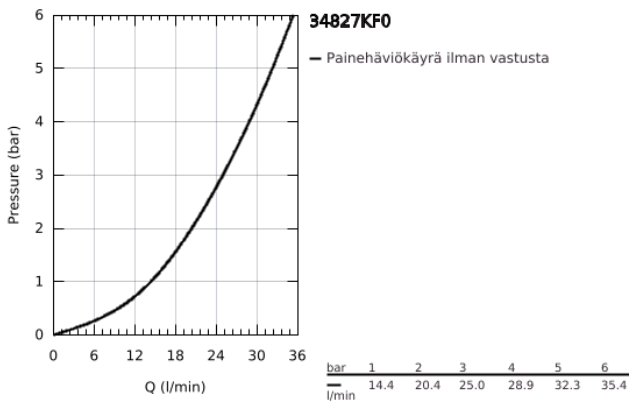

34 827 KF0 GROHTHERM 1000 PERFORMANCE TERMOSTAATTIHANA SUIHKULLE, DN 15

TUOTESELOSTE

- Colour: phantom black
 - Seinäasennus
 - GROHE CoolTouch turvapinta
 - GROHE SafeStop lämpötilan rajoitus (38 °C)
 - GROHE SafeStop Plus vaihtoehtoinen 43°C lämpötilarajoitin
 - GROHE TurboStat kompakti patruuna vaha lämpöelementillä
 - GROHE ProGrip uritetulla pinnalla
 - Integroitu sekoittajan sulku
 - Virtauksen voimakkuuden säätökahva, jossa painike ja yksilöllisesti säädettävä virtauksen rajoitus
 - Keraaminen sulku 1/2", 180°
 - Suihkuliitäntä 1/2", alapuolella
 - Sisäänrakennettu takaiskuventtiili
 - Roskasiivilät
 - Varustettu takaiskuventtiilillä
 - Epäkeskoliittimet
 - Peitelaippa, metalli
- Professional Edition

34 827 KF0 GROHTHERM 1000 PERFORMANCE TERMOSTAATTIHANA SUIHKULLE, DN 15

VARAOSAT, helmikuuta 2023 – now

- 1: GRT 1000 Performance shut-off handle (Tilausno. 49160KF0)
- 2: Keraaminen sulku 1/2" (Tilausno. 45346000)
- 2.1: O-renkas Ø 18,2 x Ø 1,7 (Tilausno. 0392400M)
- 3: Asennusrenkas (Tilausno. 47743000)
- 4: Thermostatic compact cartridge 1/2" (Tilausno. 47439000)
- 5: Race (Tilausno. 47975000)
- 6: Yksisuuntaventtiili 1/2" (Tilausno. 08565000)
- 7: non-return valves (Tilausno. 47189KF0)
- 7.1: Roskasiivilä (Tilausno. 0726400M)
- 7.2: Yksisuuntaventtiili 1/2" (Tilausno. 08565000)
- 7.3: O-renkas Ø 17 x Ø 2 (Tilausno. 0305500M)
- 8: Epäkeskoliitin (Tilausno. 12662KF0)
- 9: Jatkokappale DN 20, 20 mm (Tilausno. 0713000M)*
- 10: Erikoiskristin (Tilausno. 19377000)*
- 11: Holkkiavain (Tilausno. 19332000)*
- 12: GROHE TurboStat cartridge 1/2" (Tilausno. 47175000)*