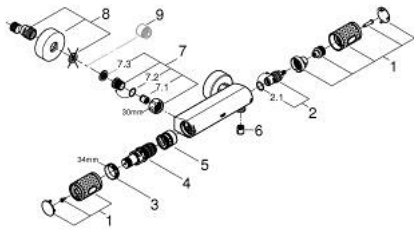

34 827 KF0 GROHTHERM 1000 PERFORMANCE TERMOSTAATTIHANA SUIHKULLE, DN 15

TUOTESELOSTE

- Colour: phantom black
 - Seinäasennus
 - GROHE CoolTouch turvapinta
 - GROHE SafeStop lämpötilan rajoitus (38 °C)
 - GROHE SafeStop Plus vaihtoehtoinen 43°C lämpötilarajoitin
 - GROHE TurboStat kompakti patruuna vaha lämpöelementillä
 - GROHE ProGrip uritetulla pinnalla
 - Integroitu sekoittajan sulku
 - Virtauksen voimakkuuden säätökahva, jossa painike ja yksilöllisesti säädettävä virtauksen rajoitus
 - Keraaminen sulku 1/2", 180°
 - Suihkuliitäntä 1/2", alapuolella
 - Sisäänrakennettu takaiskuventtiili
 - Roskasiivilät
 - Varustettu takaiskuventtiilillä
 - Epäkeskoliittimet
 - Peitelaippa, metalli
- Professional Edition

34 827 KF0 GROHTHERM 1000 PERFORMANCE TERMOSTAATTIHANA SUIHKULLE, DN 15

VARAOSAT, helmikuuta 2023 – now

- 1: GRT 1000 Performance shut-off handle (Tilausno. 49160KF0)
- 2: Keraaminen sulku 1/2" (Tilausno. 45346000)
- 2.1: O-renkas Ø 18,2 x Ø 1,7 (Tilausno. 0392400M)
- 3: Asennusrenkas (Tilausno. 47743000)
- 4: Thermostatic compact cartridge 1/2" (Tilausno. 47439000)
- 5: Race (Tilausno. 47975000)
- 6: Yksisuuntaventtiili 1/2" (Tilausno. 08565000)
- 7: non-return valves (Tilausno. 47189KF0)
- 7.1: Roskasiivilä (Tilausno. 0726400M)
- 7.2: Yksisuuntaventtiili 1/2" (Tilausno. 08565000)
- 7.3: O-renkas Ø 17 x Ø 2 (Tilausno. 0305500M)
- 8: Epäkeskoliitin (Tilausno. 12662KF0)
- 9: Jatkokappale DN 20, 20 mm (Tilausno. 0713000M)*
- 10: Erikoiskristin (Tilausno. 19377000)*
- 11: Holkkiavain (Tilausno. 19332000)*
- 12: GROHE TurboStat cartridge 1/2" (Tilausno. 47175000)*