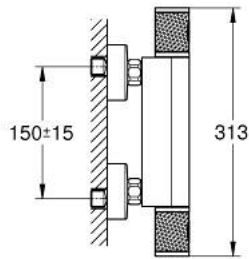

34 827 KF0 GROHTHERM 1000 PERFORMANCE TERMOSTAATTIHANA SUIHKULLE, DN 15

TUOTESELOSTE

- Colour: phantom black
 - Seinäasennus
 - GROHE CoolTouch turvapinta
 - GROHE SafeStop lämpötilan rajoitus (38 °C)
 - GROHE SafeStop Plus vaihtoehtoinen 43°C lämpötilarajoitin
 - GROHE TurboStat kompakti patruuna vaha lämpöelementillä
 - GROHE ProGrip uritetulla pinnalla
 - Integroitu sekoittajan sulku
 - Virtauksen voimakkuuden säätökahva, jossa painike ja yksilöllisesti säädettävä virtauksen rajoitus
 - Keraaminen sulku 1/2", 180°
 - Suihkuliitäntä 1/2", alapuolella
 - Sisäänrakennettu takaiskuventtiili
 - Roskasiivilät
 - Varustettu takaiskuventtiilillä
 - Epäkeskoliittimet
 - Peitelaippa, metalli
- Professional Edition

34 827 KF0 GROHTHERM 1000 PERFORMANCE TERMOSTAATTIHANA SUIHKULLE, DN 15

VARAOSAT, helmikuuta 2023 – now

- 1: GRT 1000 Performance shut-off handle (Tilausno. 49160KF0)
- 2: Keraaminen sulku 1/2" (Tilausno. 45346000)
- 2.1: O-renkas Ø 18,2 x Ø 1,7 (Tilausno. 0392400M)
- 3: Asennusrenkas (Tilausno. 47743000)
- 4: Thermostatic compact cartridge 1/2" (Tilausno. 47439000)
- 5: Race (Tilausno. 47975000)
- 6: Yksisuuntaventtiili 1/2" (Tilausno. 08565000)
- 7: non-return valves (Tilausno. 47189KF0)
- 7.1: Roskasiivilä (Tilausno. 0726400M)
- 7.2: Yksisuuntaventtiili 1/2" (Tilausno. 08565000)
- 7.3: O-renkas Ø 17 x Ø 2 (Tilausno. 0305500M)
- 8: Epäkeskoliitin (Tilausno. 12662KF0)
- 9: Jatkokappale DN 20, 20 mm (Tilausno. 0713000M)*
- 10: Erikoiskristin (Tilausno. 19377000)*
- 11: Holkkiavain (Tilausno. 19332000)*
- 12: GROHE TurboStat cartridge 1/2" (Tilausno. 47175000)*