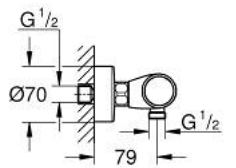

34 827 KF0 GROHTHERM 1000 PERFORMANCE TERMOSTAATTIHANA SUIHKULLE, DN 15

TUOTESELOSTE

- Colour: phantom black
 - Seinäasennus
 - GROHE CoolTouch turvapinta
 - GROHE SafeStop lämpötilan rajoitus (38 °C)
 - GROHE SafeStop Plus vaihtoehtoinen 43°C lämpötilarajoitin
 - GROHE TurboStat kompakti patruuna vaha lämpöelementillä
 - GROHE ProGrip uritetulla pinnalla
 - Integroitu sekoittajan sulku
 - Virtauksen voimakkuuden säätökahva, jossa painike ja yksilöllisesti säädettävä virtauksen rajoitus
 - Keraaminen sulku 1/2", 180°
 - Suihkuliitäntä 1/2", alapuolella
 - Sisäänrakennettu takaiskuventtiili
 - Roskasiivilät
 - Varustettu takaiskuventtiilillä
 - Epäkeskoliittimet
 - Peitelaippa, metalli
- Professional Edition

34 827 KF0 GROHTHERM 1000 PERFORMANCE TERMOSTAATTIHANA SUIHKULLE, DN 15

VARAOSAT, helmikuuta 2023 – now

- 1: GRT 1000 Performance shut-off handle (Tilausno. 49160KF0)
- 2: Keraaminen sulku 1/2" (Tilausno. 45346000)
- 2.1: O-renkas Ø 18,2 x Ø 1,7 (Tilausno. 0392400M)
- 3: Asennusrenkas (Tilausno. 47743000)
- 4: Thermostatic compact cartridge 1/2" (Tilausno. 47439000)
- 5: Race (Tilausno. 47975000)
- 6: Yksisuuntaventtiili 1/2" (Tilausno. 08565000)
- 7: non-return valves (Tilausno. 47189KF0)
- 7.1: Roskasiivilä (Tilausno. 0726400M)
- 7.2: Yksisuuntaventtiili 1/2" (Tilausno. 08565000)
- 7.3: O-renkas Ø 17 x Ø 2 (Tilausno. 0305500M)
- 8: Epäkeskoliitin (Tilausno. 12662KF0)
- 9: Jatkokappale DN 20, 20 mm (Tilausno. 0713000M)*
- 10: Erikoiskristin (Tilausno. 19377000)*
- 11: Holkkiavain (Tilausno. 19332000)*
- 12: GROHE TurboStat cartridge 1/2" (Tilausno. 47175000)*