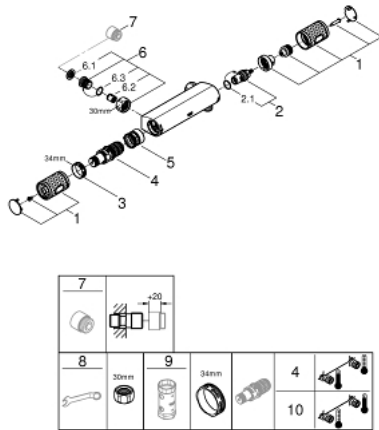

34 828 000 GROHTHERM 1000 PERFORMANCE TERMOSTAATTIHANA SUIHKULLE, DN 15

TUOTESELOSTE

- Colour: chrome
- Seinäasennus
- GROHE CoolTouch turvapinta
- GROHE LongLife viimeistely
- GROHE SafeStop lämpötilan rajoitus (38 °C)
- GROHE SafeStop Plus vaihtoehtoinen 43°C lämpötilarajoitin
- GROHE TurboStat kompakti patruuna vaha lämpöelementillä
- GROHE ProGrip uritetulla pinnalla
- Integroitu sekoittajan sulku
- Virtauksen voimakkuuden säätökahva, jossa painike ja yksilöllisesti säädettävä virtauksen rajoitus
- Keraaminen sulku 1/2", 180°
- Suihkuliitäntä 1/2", alapuolella
- Sisäänrakennettu takaiskuventtiili
- Roskasiivilät
- Varustettu takaiskuventtiilillä
- ilman liittimiä
- Professional Edition

34 828 000 GROHTHERM 1000 PERFORMANCE TERMOSTAATTIHANA SUIHKULLE, DN 15

VARAOSAT, elokuuta 2020 – now

- 1: suljinkahva (Tilausnro. 49160000)
 - 2: Keraaminen sulku 1/2" (Tilausnro. 45346000)
 - 2.1: O-renkas Ø 18,2 x Ø 1,7 (Tilausnro. 0392400M)
 - 3: Asennusrenkas (Tilausnro. 47743000)
 - 4: Thermostatic compact cartridge 1/2" (Tilausnro. 47439000)
 - 5: Race (Tilausnro. 47975000)
 - 6: Yksisuuntaventtiili 1/2" (Tilausnro. 47189000)
 - 6.1: Roskasiivilä (Tilausnro. 0726400M)
 - 6.2: Yksisuuntaventtiili 1/2" (Tilausnro. 08565000)
 - 6.3: O-renkas Ø 17 x Ø 2 (Tilausnro. 0305500M)
 - 7: Jatkokappale DN 20, 20 mm (Tilausnro. 0713000M)*
 - 8: Erikoiskiristin (Tilausnro. 19377000)*
 - 9: Holkkiavain (Tilausnro. 19332000)*
 - 10: GROHE TurboStat cartridge 1/2" (Tilausnro. 47175000)*
- * Erikoistarvikkeet