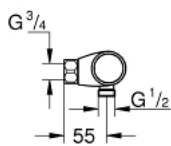

34 828 000 GROHTHERM 1000 PERFORMANCE TERMOSTAATTIHANA SUIHKULLE, DN 15

TUOTESELOSTE

- Colour: chrome
- Seinäasennus
- GROHE CoolTouch turvapinta
- GROHE LongLife viimeistely
- GROHE SafeStop lämpötilan rajoitus (38 °C)
- GROHE SafeStop Plus vaihtoehtoinen 43°C lämpötilarajoitin
- GROHE TurboStat kompakti patruuna vaha lämpöelementillä
- GROHE ProGrip uritetulla pinnalla
- Integroitu sekoittajan sulku
- Virtauksen voimakkuuden säätökahva, jossa painike ja yksilöllisesti säädettävä virtauksen rajoitus
- Keraaminen sulku 1/2", 180°
- Suihkuliitäntä 1/2", alapuolella
- Sisäänrakennettu takaiskuventtiili
- Roskasiivilät
- Varustettu takaiskuventtiilillä
- ilman liittimiä
- Professional Edition

34 828 000 GROHTHERM 1000 PERFORMANCE TERMOSTAATTIHANA SUIHKULLE, DN 15

VARAOSAT, elokuuta 2020 – now

- 1: suljinkahva (Tilausnro. 49160000)
 - 2: Keraaminen sulku 1/2" (Tilausnro. 45346000)
 - 2.1: O-renkas Ø 18,2 x Ø 1,7 (Tilausnro. 0392400M)
 - 3: Asennusrenkas (Tilausnro. 47743000)
 - 4: Thermostatic compact cartridge 1/2" (Tilausnro. 47439000)
 - 5: Race (Tilausnro. 47975000)
 - 6: Yksisuuntaventtiili 1/2" (Tilausnro. 47189000)
 - 6.1: Roskasiivilä (Tilausnro. 0726400M)
 - 6.2: Yksisuuntaventtiili 1/2" (Tilausnro. 08565000)
 - 6.3: O-renkas Ø 17 x Ø 2 (Tilausnro. 0305500M)
 - 7: Jatkokappale DN 20, 20 mm (Tilausnro. 0713000M)*
 - 8: Erikoiskiristin (Tilausnro. 19377000)*
 - 9: Holkkiavain (Tilausnro. 19332000)*
 - 10: GROHE TurboStat cartridge 1/2" (Tilausnro. 47175000)*
- * Erikoistarvikkeet