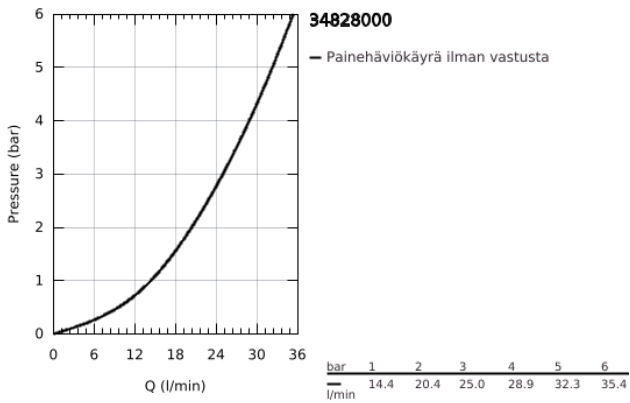

34 828 000 GROHTHERM 1000 PERFORMANCE TERMOSTAATTIHANA SUIHKULLE, DN 15

TUOTESELOSTE

- Colour: chrome
- Seinäasennus
- GROHE CoolTouch turvapinta
- GROHE LongLife viimeistely
- GROHE SafeStop lämpötilan rajoitus (38 °C)
- GROHE SafeStop Plus vaihtoehtoinen 43°C lämpötilarajoitin
- GROHE TurboStat kompakti patruuna vaha lämpöelementillä
- GROHE ProGrip uritetulla pinnalla
- Integroitu sekoittajan sulku
- Virtauksen voimakkuuden säätökahva, jossa painike ja yksilöllisesti säädettävä virtauksen rajoitus
- Keraaminen sulku 1/2", 180°
- Suihkuliitäntä 1/2", alapuolella
- Sisäänrakennettu takaiskuventtiili
- Roskasiivilät
- Varustettu takaiskuventtiilillä
- ilman liittimiä
- Professional Edition

34 828 000 GROHTHERM 1000 PERFORMANCE TERMOSTAATTIHANA SUIHKULLE, DN 15

VARAOSAT, elokuuta 2020 – now

- 1: suljinkahva (Tilausnro. 49160000)
 - 2: Keraaminen sulku 1/2" (Tilausnro. 45346000)
 - 2.1: O-renkas Ø 18,2 x Ø 1,7 (Tilausnro. 0392400M)
 - 3: Asennusrenkas (Tilausnro. 47743000)
 - 4: Thermostatic compact cartridge 1/2" (Tilausnro. 47439000)
 - 5: Race (Tilausnro. 47975000)
 - 6: Yksisuuntaventtiili 1/2" (Tilausnro. 47189000)
 - 6.1: Roskasiivilä (Tilausnro. 0726400M)
 - 6.2: Yksisuuntaventtiili 1/2" (Tilausnro. 08565000)
 - 6.3: O-renkas Ø 17 x Ø 2 (Tilausnro. 0305500M)
 - 7: Jatkokappale DN 20, 20 mm (Tilausnro. 0713000M)*
 - 8: Erikoiskiristin (Tilausnro. 19377000)*
 - 9: Holkkiavain (Tilausnro. 19332000)*
 - 10: GROHE TurboStat cartridge 1/2" (Tilausnro. 47175000)*
- * Erikoistarvikkeet