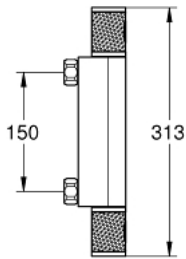

34 828 000 GROHTHERM 1000 PERFORMANCE TERMOSTAATTIHANA SUIHKULLE, DN 15

TUOTESELOSTE

- Colour: chrome
- Seinäasennus
- GROHE CoolTouch turvapinta
- GROHE LongLife viimeistely
- GROHE SafeStop lämpötilan rajoitus (38 °C)
- GROHE SafeStop Plus vaihtoehtoinen 43°C lämpötilarajoitin
- GROHE TurboStat kompakti patruuna vaha lämpöelementillä
- GROHE ProGrip uritetulla pinnalla
- Integroitu sekoittajan sulku
- Virtauksen voimakkuuden säätökahva, jossa painike ja yksilöllisesti säädettävä virtauksen rajoitus
- Keraaminen sulku 1/2", 180°
- Suihkuliitäntä 1/2", alapuolella
- Sisäänrakennettu takaiskuventtiili
- Roskasiivilät
- Varustettu takaiskuventtiilillä
- ilman liittimiä
- Professional Edition

34 828 000 GROHTHERM 1000 PERFORMANCE TERMOSTAATTIHANA SUIHKULLE, DN 15

VARAOSAT, elokuuta 2020 – now

- 1: suljinkahva (Tilausnro. 49160000)
 - 2: Keraaminen sulku 1/2" (Tilausnro. 45346000)
 - 2.1: O-renkas Ø 18,2 x Ø 1,7 (Tilausnro. 0392400M)
 - 3: Asennusrenkas (Tilausnro. 47743000)
 - 4: Thermostatic compact cartridge 1/2" (Tilausnro. 47439000)
 - 5: Race (Tilausnro. 47975000)
 - 6: Yksisuuntaventtiili 1/2" (Tilausnro. 47189000)
 - 6.1: Roskasiivilä (Tilausnro. 0726400M)
 - 6.2: Yksisuuntaventtiili 1/2" (Tilausnro. 08565000)
 - 6.3: O-renkas Ø 17 x Ø 2 (Tilausnro. 0305500M)
 - 7: Jatkokappale DN 20, 20 mm (Tilausnro. 0713000M)*
 - 8: Erikoiskiristin (Tilausnro. 19377000)*
 - 9: Holkkiavain (Tilausnro. 19332000)*
 - 10: GROHE TurboStat cartridge 1/2" (Tilausnro. 47175000)*
- * Erikoistarvikkeet