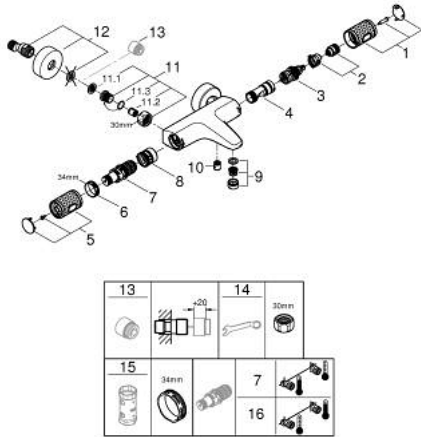

34 830 000 GROHTHERM 1000 PERFORMANCE TERMOSTAATTIHANA SUIHKULLE, DN 15

TUOTESELOSTE

- Colour: chrome
- Seinäasennus
- GROHE CoolTouch turvapinta
- GROHE LongLife viimeistely
- GROHE SafeStop lämpötilan rajoitus (38 °C)
- GROHE SafeStop Plus vaihtoehtoinen 43°C lämpötilarajoitin
- GROHE TurboStat kompakti patruuna vaha lämpöelementillä
- GROHE ProGrip uritetulla pinnalla
- Integroitu sekoittajan sulku
- GROHE AquaDimmer monitoimisena:
 - integroitu FlowControl Button (säästöpainike suihkun säästökatkaisua varten)
 - virtauksen määrän hallinta
 - vaihdin: amme/suihku
- Suihkuliitäntä 1/2", alapuolella
- Poresuutin
- Sisäänrakennettu takaiskuventtiili
- Roskasiivilät
- Varustettu takaiskuventtiilillä
- Epäkeskoliittimet
- Peitelaippa, metalli
- Professional Edition

34 830 000 GROHTHERM 1000 PERFORMANCE TERMOSTAATTIHANA SUIHKULLE, DN 15

VARAOSAT, elokuuta 2020 – now

- 1: suljinkahva (Tilausno. 49162000)
- 2: Seis (Tilausno. 47977000)
- 3: Aquadimmer (Tilausno. 12433000)
- 4: Veden virtaus (Tilausno. 47751000)
- 5: suljinkahva (Tilausno. 49160000)
- 6: Asennusrengas (Tilausno. 47743000)
- 7: Thermostatic compact cartridge 1/2" (Tilausno. 47439000)
- 8: Race (Tilausno. 47975000)
- 9: Poresuutin (Tilausno. 13952000)
- 10: Yksisuuntaventtiili 1/2" (Tilausno. 08565000)
- 11: Yksisuuntaventtiili 1/2" (Tilausno. 47189000)
- 11.1: Roskasiivilä (Tilausno. 0726400M)
- 11.2: Yksisuuntaventtiili 1/2" (Tilausno. 08565000)
- 11.3: O-rengas Ø 17 x Ø 2 (Tilausno. 0305500M)
- 12: Epäkeskoliitin (Tilausno. 12662000)
- 13: Jatkokappale DN 20, 20 mm (Tilausno. 0713000M)*
- 14: Erikoiskiristin (Tilausno. 19377000)*
- 15: Holkkiavain (Tilausno. 19332000)*
- 16: GROHE TurboStat cartridge 1/2" (Tilausno. 47175000)*