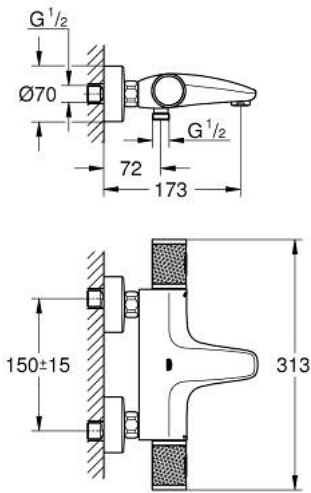

34 830 000 GROHTHERM 1000 PERFORMANCE TERMOSTAATTIHANA SUIHKULLE, DN 15

TUOTESELOSTE

- Colour: chrome
- Seinäasennus
- GROHE CoolTouch turvapinta
- GROHE LongLife viimeistely
- GROHE SafeStop lämpötilan rajoitus (38 °C)
- GROHE SafeStop Plus vaihtoehtoinen 43°C lämpötilarajoitin
- GROHE TurboStat kompakti patruuna vaha lämpöelementillä
- GROHE ProGrip uritetulla pinnalla
- Integroitu sekoittajan sulku
- GROHE AquaDimmer monitoimisena:
 - integroitu FlowControl Button (säästöpainike suihkun säästökatkaisua varten)
 - virtauksen määrän hallinta
 - vaihdin: amme/suihku
- Suihkuliitäntä 1/2", alapuolella
- Poresuutin
- Sisäänrakennettu takaiskuventtiili
- Roskasiivilät
- Varustettu takaiskuventtiilillä
- Epäkeskoliittimet
- Peitelaippa, metalli
- Professional Edition

34 830 000 GROHTHERM 1000 PERFORMANCE TERMOSTAATTIHANA SUIHKULLE, DN 15

VARAOSAT, elokuuta 2020 – now

- 1: suljinkahva (Tilausno. 49162000)
- 2: Seis (Tilausno. 47977000)
- 3: Aquadimmer (Tilausno. 12433000)
- 4: Veden virtaus (Tilausno. 47751000)
- 5: suljinkahva (Tilausno. 49160000)
- 6: Asennusrengas (Tilausno. 47743000)
- 7: Thermostatic compact cartridge 1/2" (Tilausno. 47439000)
- 8: Race (Tilausno. 47975000)
- 9: Poresuutin (Tilausno. 13952000)
- 10: Yksisuuntaventtiili 1/2" (Tilausno. 08565000)
- 11: Yksisuuntaventtiili 1/2" (Tilausno. 47189000)
- 11.1: Roskasiivilä (Tilausno. 0726400M)
- 11.2: Yksisuuntaventtiili 1/2" (Tilausno. 08565000)
- 11.3: O-rengas Ø 17 x Ø 2 (Tilausno. 0305500M)
- 12: Epäkeskoliitin (Tilausno. 12662000)
- 13: Jatkokappale DN 20, 20 mm (Tilausno. 0713000M)*
- 14: Erikoiskiristin (Tilausno. 19377000)*
- 15: Holkkiavain (Tilausno. 19332000)*
- 16: GROHE TurboStat cartridge 1/2" (Tilausno. 47175000)*