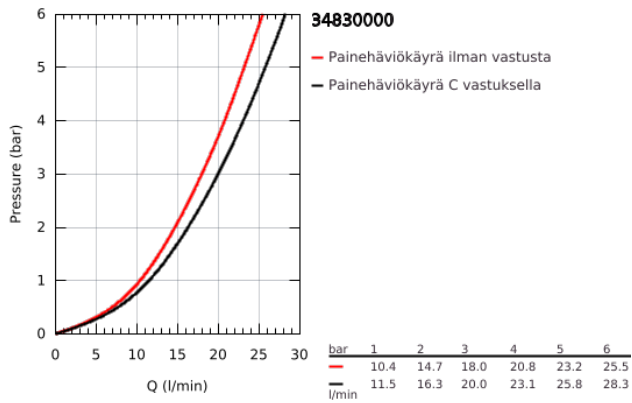

34 830 000 GROHTHERM 1000 PERFORMANCE TERMOSTAATTIHANA SUIHKULLE, DN 15

TUOTESELOSTE

- Colour: chrome
- Seinäasennus
- GROHE CoolTouch turvapinta
- GROHE LongLife viimeistely
- GROHE SafeStop lämpötilan rajoitus (38 °C)
- GROHE SafeStop Plus vaihtoehtoinen 43°C lämpötilarajoitin
- GROHE TurboStat kompakti patruuna vaha lämpöelementillä
- GROHE ProGrip uritetulla pinnalla
- Integroitu sekoittajan sulku
- GROHE AquaDimmer monitoimisena:
 - integroitu FlowControl Button (säästöpainike suihkun säästökatkaisua varten)
 - virtauksen määrän hallinta
 - vaihdin: amme/suihku
- Suihkuliitäntä 1/2", alapuolella
- Poresuutin
- Sisäänrakennettu takaiskuventtiili
- Roskasiivilät
- Varustettu takaiskuventtiilillä
- Epäkeskoliittimet
- Peitelaippa, metalli
- Professional Edition

34 830 000 GROHTHERM 1000 PERFORMANCE TERMOSTAATTIHANA SUIHKULLE, DN 15

VARAOSAT, elokuuta 2020 – now

- 1: suljinkahva (Tilausno. 49162000)
- 2: Seis (Tilausno. 47977000)
- 3: Aquadimmer (Tilausno. 12433000)
- 4: Veden virtaus (Tilausno. 47751000)
- 5: suljinkahva (Tilausno. 49160000)
- 6: Asennusrengas (Tilausno. 47743000)
- 7: Thermostatic compact cartridge 1/2" (Tilausno. 47439000)
- 8: Race (Tilausno. 47975000)
- 9: Poresuutin (Tilausno. 13952000)
- 10: Yksisuuntaventtiili 1/2" (Tilausno. 08565000)
- 11: Yksisuuntaventtiili 1/2" (Tilausno. 47189000)
- 11.1: Roskasiivilä (Tilausno. 0726400M)
- 11.2: Yksisuuntaventtiili 1/2" (Tilausno. 08565000)
- 11.3: O-rengas Ø 17 x Ø 2 (Tilausno. 0305500M)
- 12: Epäkeskoliitin (Tilausno. 12662000)
- 13: Jatkokappale DN 20, 20 mm (Tilausno. 0713000M)*
- 14: Erikoiskiristin (Tilausno. 19377000)*
- 15: Holkkiavain (Tilausno. 19332000)*
- 16: GROHE TurboStat cartridge 1/2" (Tilausno. 47175000)*