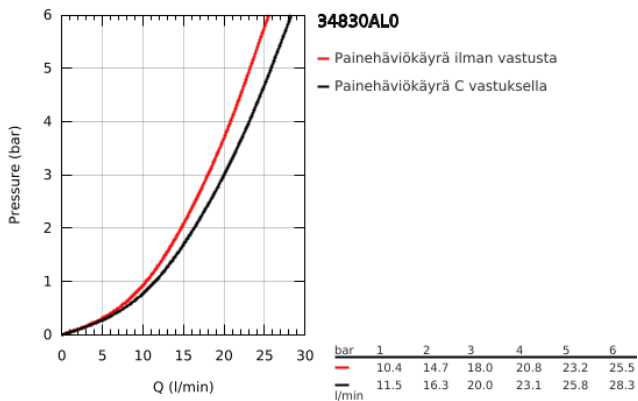

34 830 AL0 GROHTHERM 1000 PERFORMANCE TERMOSTAATTIHANA SUIHKULLE, DN 15

TUOTESELOSTE

- Colour: Brushed Hard Graphite
- Seinäasennus
- GROHE CoolTouch turvapinta
- GROHE LongLife -viimeistely
- GROHE SafeStop lämpötilan rajoitus (38 °C)
- GROHE SafeStop Plus vaihtoehtoinen 43°C lämpötilarajoitin
- GROHE TurboStat kompakti patruuna vaha lämpöelementillä
- GROHE ProGrip uritetulla pinnalla
- Integroitu sekoittajan sulku
- GROHE AquaDimmer monitoimisena:
 - integroitu FlowControl Button (säästöpainike suihkun säästökatkaisua varten)
 - virtauksen määrän hallinta
 - vaihdin: amme/suihku
- Suihkuliitäntä 1/2", alapuolella
- Poresuutin
- Sisäänrakennettu takaiskuventtiili
- Roskasiivilät
- Varustettu takaiskuventtiilillä
- Epäkeskoliittimet
- Peitelaippa, metalli
- Professional Edition

34 830 AL0 GROHTHERM 1000 PERFORMANCE TERMOSTAATTIHANA SUIHKULLE, DN 15

VARAOSAT, helmikuuta 2025 – now

- 1: GRT 1000 Perf shut-off handle aquadimmer (Tilausno. 136066AL00)
 - 2: Seis (Tilausno. 47977000)
 - 3: Aquadimmer (Tilausno. 12433000)
 - 4: Veden virtaus (Tilausno. 47751000)
 - 5: GRT 1000 Performance (Tilausno. 136067AL00)
 - 6: Asennusrengas (Tilausno. 47743000)
 - 7: Thermostatic compact cartridge 1/2" (Tilausno. 47439000)
 - 8: Race (Tilausno. 47975000)
 - 9: Poresuutin (Tilausno. 13952AL0)
 - 10: Yksisuuntaventtiili 1/2" (Tilausno. 08565000)
 - 11: Yksisuuntaventtiili 1/2" (Tilausno. 47189AL0)
 - 11.1: Roskasiivilä (Tilausno. 0726400M)
 - 11.2: Yksisuuntaventtiili 1/2" (Tilausno. 08565000)
 - 11.3: O-rengas Ø 17 x Ø 2 (Tilausno. 0305500M)
 - 12: Epäkeskoliitin (Tilausno. 12662AL0)
 - 13: Jatkokappale DN 20, 20 mm (Tilausno. 0713000M)*
 - 14: Erikoiskiristin (Tilausno. 19377000)*
 - 15: Holkkiavain (Tilausno. 19332000)*
 - 16: GROHE TurboStat cartridge 1/2" (Tilausno. 47175000)*
- * Erikoistarvikkeet