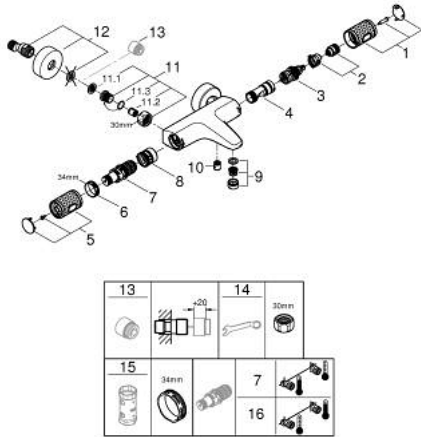

34 830 AL0 GROHTHERM 1000 PERFORMANCE TERMOSTAATTIHANA SUIHKULLE, DN 15

TUOTESELOSTE

- Colour: Brushed Hard Graphite
- Seinäasennus
- GROHE CoolTouch turvapinta
- GROHE LongLife -viimeistely
- GROHE SafeStop lämpötilan rajoitus (38 °C)
- GROHE SafeStop Plus vaihtoehtoinen 43°C lämpötilarajoitin
- GROHE TurboStat kompakti patruuna vaha lämpöelementillä
- GROHE ProGrip uritetulla pinnalla
- Integroitu sekoittajan sulk
- GROHE AquaDimmer monitoimisena:
 - integroitu FlowControl Button (säästöpainike suihkun säästökatkaisua varten)
 - virtauksen määrän hallinta
 - vaihdin: amme/suihku
- Suihkuliitäntä 1/2", alapuolella
- Poresuutin
- Sisäänrakennettu takaiskuventtiili
- Roskasiivilät
- Varustettu takaiskuventtiilillä
- Epäkeskoliittimet
- Peitelaippa, metalli
- Professional Edition

34 830 AL0 GROHTHERM 1000 PERFORMANCE TERMOSTAATTIHANA SUIHKULLE, DN 15

VARAOSAT, helmikuuta 2025 – now

- 1: GRT 1000 Perf shut-off handle aquadimmer (Tilausno. 136066AL00)
 - 2: Seis (Tilausno. 47977000)
 - 3: Aquadimmer (Tilausno. 12433000)
 - 4: Veden virtaus (Tilausno. 47751000)
 - 5: GRT 1000 Performance (Tilausno. 136067AL00)
 - 6: Asennusrengas (Tilausno. 47743000)
 - 7: Thermostatic compact cartridge 1/2" (Tilausno. 47439000)
 - 8: Race (Tilausno. 47975000)
 - 9: Poresuutin (Tilausno. 13952AL0)
 - 10: Yksisuuntaventtiili 1/2" (Tilausno. 08565000)
 - 11: Yksisuuntaventtiili 1/2" (Tilausno. 47189AL0)
 - 11.1: Roskasiivilä (Tilausno. 0726400M)
 - 11.2: Yksisuuntaventtiili 1/2" (Tilausno. 08565000)
 - 11.3: O-rengas Ø 17 x Ø 2 (Tilausno. 0305500M)
 - 12: Epäkeskoliitin (Tilausno. 12662AL0)
 - 13: Jatkokappale DN 20, 20 mm (Tilausno. 0713000M)*
 - 14: Erikoiskiristin (Tilausno. 19377000)*
 - 15: Holkkiavain (Tilausno. 19332000)*
 - 16: GROHE TurboStat cartridge 1/2" (Tilausno. 47175000)*
- * Erikoistarvikkeet