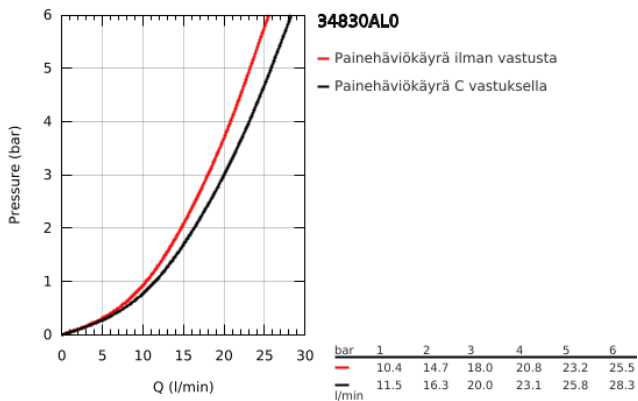

34 830 AL0 GROHTHERM 1000 PERFORMANCE TERMOSTAATTIHANA SUIHKULLE, DN 15

TUOTESELOSTE

- Colour: Brushed Hard Graphite
- Seinäasennus
- GROHE CoolTouch turvapinta
- GROHE LongLife -viimeistely
- GROHE SafeStop lämpötilan rajoitus (38 °C)
- GROHE SafeStop Plus vaihtoehtoinen 43°C lämpötilarajoitin
- GROHE TurboStat kompakti patruuna vaha lämpöelementillä
- GROHE ProGrip uritetulla pinnalla
- Integroitu sekoittajan sulk
- GROHE AquaDimmer monitoimisena:
 - integroitu FlowControl Button (säästöpainike suihkun säästökatkaisua varten)
 - virtauksen määrän hallinta
 - vaihdin: amme/suihku
- Suihkuliitäntä 1/2", alapuolella
- Poresuutin
- Sisäänrakennettu takaiskuventtiili
- Roskasiivilät
- Varustettu takaiskuventtiilillä
- Epäkeskoliittimet
- Peitelaippa, metalli
- Professional Edition

34 830 AL0 GROHTHERM 1000 PERFORMANCE TERMOSTAATTIHANA SUIHKULLE, DN 15

VARAOSAT, helmikuuta 2025 – now

- 1: GRT 1000 Perf shut-off handle aquadimmer (Tilausno. 136066AL00)
 - 2: Seis (Tilausno. 47977000)
 - 3: Aquadimmer (Tilausno. 12433000)
 - 4: Veden virtaus (Tilausno. 47751000)
 - 5: GRT 1000 Performance (Tilausno. 136067AL00)
 - 6: Asennusrengas (Tilausno. 47743000)
 - 7: Thermostatic compact cartridge 1/2" (Tilausno. 47439000)
 - 8: Race (Tilausno. 47975000)
 - 9: Poresuutin (Tilausno. 13952AL0)
 - 10: Yksisuuntaventtiili 1/2" (Tilausno. 08565000)
 - 11: Yksisuuntaventtiili 1/2" (Tilausno. 47189AL0)
 - 11.1: Roskasiivilä (Tilausno. 0726400M)
 - 11.2: Yksisuuntaventtiili 1/2" (Tilausno. 08565000)
 - 11.3: O-rengas Ø 17 x Ø 2 (Tilausno. 0305500M)
 - 12: Epäkeskoliitin (Tilausno. 12662AL0)
 - 13: Jatkokappale DN 20, 20 mm (Tilausno. 0713000M)*
 - 14: Erikoiskiristin (Tilausno. 19377000)*
 - 15: Holkkiavain (Tilausno. 19332000)*
 - 16: GROHE TurboStat cartridge 1/2" (Tilausno. 47175000)*
- * Erikoistarvikkeet