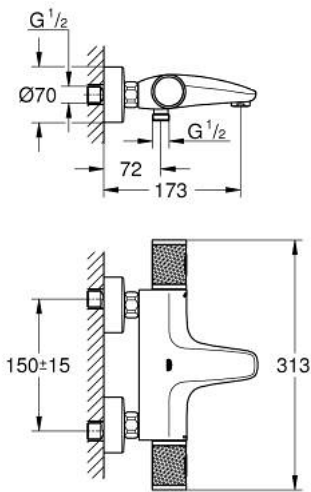

34 830 AL0 GROHTHERM 1000 PERFORMANCE TERMOSTAATTIHANA SUIHKULLE, DN 15

TUOTESELOSTE

- Colour: Brushed Hard Graphite
- Seinäasennus
- GROHE CoolTouch turvapinta
- GROHE LongLife -viimeistely
- GROHE SafeStop lämpötilan rajoitus (38 °C)
- GROHE SafeStop Plus vaihtoehtoinen 43°C lämpötilarajoitin
- GROHE TurboStat kompakti patruuna vaha lämpöelementillä
- GROHE ProGrip uritetulla pinnalla
- Integroitu sekoittajan sulku
- GROHE AquaDimmer monitoimisena:
 - integroitu FlowControl Button (säästöpainike suihkun säästökatkaisua varten)
 - virtauksen määrän hallinta
 - vaihdin: amme/suihku
- Suihkuliitäntä 1/2", alapuolella
- Poresuutin
- Sisäänrakennettu takaiskuventtiili
- Roskasiivilät
- Varustettu takaiskuventtiilillä
- Epäkeskoliittimet
- Peitelaippa, metalli
- Professional Edition

34 830 AL0 GROHTHERM 1000 PERFORMANCE TERMOSTAATTIHANA SUIHKULLE, DN 15

VARAOSAT, helmikuuta 2025 – now

- 1: GRT 1000 Perf shut-off handle aquadimmer (Tilausno. 136066AL00)
 - 2: Seis (Tilausno. 47977000)
 - 3: Aquadimmer (Tilausno. 12433000)
 - 4: Veden virtaus (Tilausno. 47751000)
 - 5: GRT 1000 Performance (Tilausno. 136067AL00)
 - 6: Asennusrengas (Tilausno. 47743000)
 - 7: Thermostatic compact cartridge 1/2" (Tilausno. 47439000)
 - 8: Race (Tilausno. 47975000)
 - 9: Poresuutin (Tilausno. 13952AL0)
 - 10: Yksisuuntaventtiili 1/2" (Tilausno. 08565000)
 - 11: Yksisuuntaventtiili 1/2" (Tilausno. 47189AL0)
 - 11.1: Roskasiivilä (Tilausno. 0726400M)
 - 11.2: Yksisuuntaventtiili 1/2" (Tilausno. 08565000)
 - 11.3: O-rengas Ø 17 x Ø 2 (Tilausno. 0305500M)
 - 12: Epäkeskoliitin (Tilausno. 12662AL0)
 - 13: Jatkokappale DN 20, 20 mm (Tilausno. 0713000M)*
 - 14: Erikoiskiristin (Tilausno. 19377000)*
 - 15: Holkkiavain (Tilausno. 19332000)*
 - 16: GROHE TurboStat cartridge 1/2" (Tilausno. 47175000)*
- * Erikoistarvikkeet