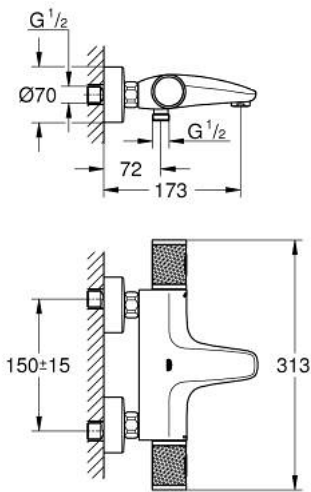

34 830 AL0 GROHTHERM 1000 PERFORMANCE TERMOSTAATTIHANA SUIHKULLE, DN 15

TUOTESELOSTE

- Colour: Brushed Hard Graphite
- Seinäasennus
- GROHE CoolTouch turvapinta
- GROHE LongLife -viimeistely
- GROHE SafeStop lämpötilan rajoitus (38 °C)
- GROHE SafeStop Plus vaihtoehtoinen 43°C lämpötilarajoitin
- GROHE TurboStat kompakti patruuna vaha lämpöelementillä
- GROHE ProGrip uritetulla pinnalla
- Integroitu sekoittajan sulk
- GROHE AquaDimmer monitoimisena:
 - integroitu FlowControl Button (säästöpainike suihkun säästökatkaisua varten)
 - virtauksen määrän hallinta
 - vaihdin: amme/suihku
- Suihkuliitäntä 1/2", alapuolella
- Poresuutin
- Sisäänrakennettu takaiskuventtiili
- Roskasiivilät
- Varustettu takaiskuventtiilillä
- Epäkeskoliittimet
- Peitelaippa, metalli
- Professional Edition

34 830 AL0 GROHTHERM 1000 PERFORMANCE TERMOSTAATTIHANA SUIHKULLE, DN 15

VARAOSAT, helmikuuta 2025 – now

- 1: GRT 1000 Perf shut-off handle aquadimmer (Tilausno. 136066AL00)
 - 2: Seis (Tilausno. 47977000)
 - 3: Aquadimmer (Tilausno. 12433000)
 - 4: Veden virtaus (Tilausno. 47751000)
 - 5: GRT 1000 Performance (Tilausno. 136067AL00)
 - 6: Asennusrengas (Tilausno. 47743000)
 - 7: Thermostatic compact cartridge 1/2" (Tilausno. 47439000)
 - 8: Race (Tilausno. 47975000)
 - 9: Poresuutin (Tilausno. 13952AL0)
 - 10: Yksisuuntaventtiili 1/2" (Tilausno. 08565000)
 - 11: Yksisuuntaventtiili 1/2" (Tilausno. 47189AL0)
 - 11.1: Roskasiivilä (Tilausno. 0726400M)
 - 11.2: Yksisuuntaventtiili 1/2" (Tilausno. 08565000)
 - 11.3: O-rengas Ø 17 x Ø 2 (Tilausno. 0305500M)
 - 12: Epäkeskoliitin (Tilausno. 12662AL0)
 - 13: Jatkokappale DN 20, 20 mm (Tilausno. 0713000M)*
 - 14: Erikoiskiristin (Tilausno. 19377000)*
 - 15: Holkkiavain (Tilausno. 19332000)*
 - 16: GROHE TurboStat cartridge 1/2" (Tilausno. 47175000)*
- * Erikoistarvikkeet