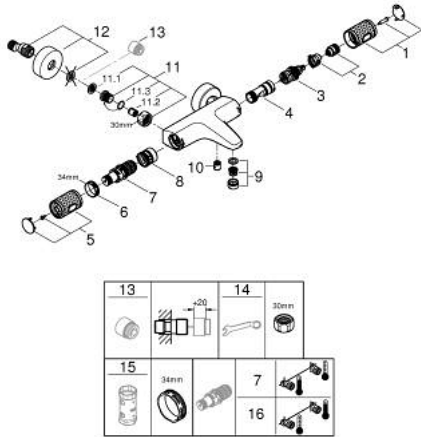

34 830 AL0 GROHTHERM 1000 PERFORMANCE TERMOSTAATTIHANA SUIHKULLE, DN 15

TUOTESELOSTE

- Colour: Brushed Hard Graphite
- Seinäasennus
- GROHE CoolTouch turvapinta
- GROHE LongLife -viimeistely
- GROHE SafeStop lämpötilan rajoitus (38 °C)
- GROHE SafeStop Plus vaihtoehtoinen 43°C lämpötilarajoitin
- GROHE TurboStat kompakti patruuna vaha lämpöelementillä
- GROHE ProGrip uritetulla pinnalla
- Integroitu sekoittajan sulku
- GROHE AquaDimmer monitoimisena:
 - integroitu FlowControl Button (säästöpainike suihkun säästökatkaisua varten)
 - virtauksen määrän hallinta
 - vaihdin: amme/suihku
- Suihkuliitäntä 1/2", alapuolella
- Poresuutin
- Sisäänrakennettu takaiskuventtiili
- Roskasiivilät
- Varustettu takaiskuventtiilillä
- Epäkeskoliittimet
- Peitelaippa, metalli
- Professional Edition

34 830 AL0 GROHTHERM 1000 PERFORMANCE TERMOSTAATTIHANA SUIHKULLE, DN 15

VARAOSAT, helmikuuta 2025 – now

- 1: GRT 1000 Perf shut-off handle aquadimmer (Tilausno. 136066AL00)
 - 2: Seis (Tilausno. 47977000)
 - 3: Aquadimmer (Tilausno. 12433000)
 - 4: Veden virtaus (Tilausno. 47751000)
 - 5: GRT 1000 Performance (Tilausno. 136067AL00)
 - 6: Asennusrengas (Tilausno. 47743000)
 - 7: Thermostatic compact cartridge 1/2" (Tilausno. 47439000)
 - 8: Race (Tilausno. 47975000)
 - 9: Poresuutin (Tilausno. 13952AL0)
 - 10: Yksisuuntaventtiili 1/2" (Tilausno. 08565000)
 - 11: Yksisuuntaventtiili 1/2" (Tilausno. 47189AL0)
 - 11.1: Roskasiivilä (Tilausno. 0726400M)
 - 11.2: Yksisuuntaventtiili 1/2" (Tilausno. 08565000)
 - 11.3: O-rengas Ø 17 x Ø 2 (Tilausno. 0305500M)
 - 12: Epäkeskoliitin (Tilausno. 12662AL0)
 - 13: Jatkokappale DN 20, 20 mm (Tilausno. 0713000M)*
 - 14: Erikoiskiristin (Tilausno. 19377000)*
 - 15: Holkkiavain (Tilausno. 19332000)*
 - 16: GROHE TurboStat cartridge 1/2" (Tilausno. 47175000)*
- * Erikoistarvikkeet