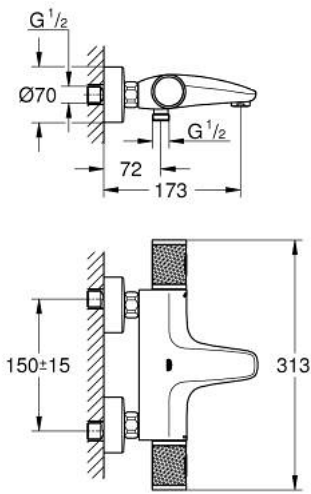

34 830 DL0 GROHTHERM 1000 PERFORMANCE TERMOSTAATTIHANA SUIHKULLE, DN 15

TUOTESELOSTE

- Colour: Brushed Warm Sunset
- Seinäasennus
- GROHE CoolTouch turvapinta
- GROHE LongLife -viimeistely
- GROHE SafeStop lämpötilan rajoitus (38 °C)
- GROHE SafeStop Plus vaihtoehtoinen 43°C lämpötilarajoitin
- GROHE TurboStat kompakti patruuna vaha lämpöelementillä
- GROHE ProGrip uritetulla pinnalla
- Integroitu sekoittajan sulkku
- GROHE AquaDimmer monitoimisena:
 - integroitu FlowControl Button (säästöpainike suihkun säästökatkaisua varten)
 - virtauksen määrän hallinta
 - vaihdin: amme/suihku
- Suihkuliitäntä 1/2", alapuolella
- Poresuutin
- Sisäänrakennettu takaiskuventtiili
- Roskasiivilät
- Varustettu takaiskuventtiilillä
- Epäkeskoliittimet
- Peitelaippa, metalli
- Professional Edition

34 830 DL0 GROHTHERM 1000 PERFORMANCE TERMOSTAATTIHANA SUIHKULLE, DN 15

VARAOSAT, helmikuuta 2025 – now

- 1: GRT 1000 Perf shut-off handle aquadimmer (Tilausno. 136066DL00)
 - 2: Seis (Tilausno. 47977000)
 - 3: Aquadimmer (Tilausno. 12433000)
 - 4: Veden virtaus (Tilausno. 47751000)
 - 5: GRT 1000 Performance (Tilausno. 136067DL00)
 - 6: Asennusrengas (Tilausno. 47743000)
 - 7: Thermostatic compact cartridge 1/2" (Tilausno. 47439000)
 - 8: Race (Tilausno. 47975000)
 - 9: flow control (Tilausno. 13952DL0)
 - 10: Yksisuuntaventtiili 1/2" (Tilausno. 08565000)
 - 11: non-return valves (Tilausno. 47189DL0)
 - 11.1: Roskasiivilä (Tilausno. 0726400M)
 - 11.2: Yksisuuntaventtiili 1/2" (Tilausno. 08565000)
 - 11.3: O-rengas Ø 17 x Ø 2 (Tilausno. 0305500M)
 - 12: s-union (Tilausno. 12662DL0)
 - 13: Jatkokappale DN 20, 20 mm (Tilausno. 0713000M)*
 - 14: Erikoiskiristin (Tilausno. 19377000)*
 - 15: Holkkiavain (Tilausno. 19332000)*
 - 16: GROHE TurboStat cartridge 1/2" (Tilausno. 47175000)*
- * Erikoistarvikkeet