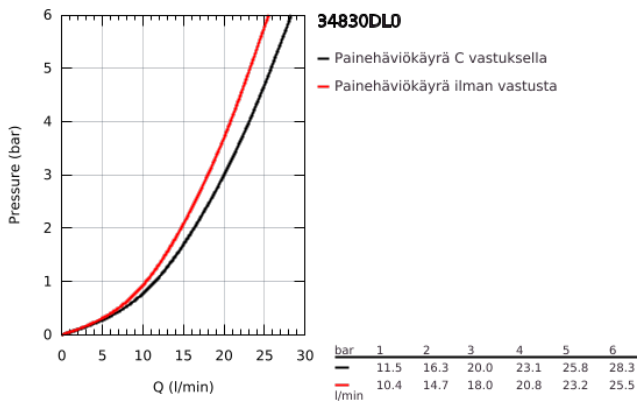

34 830 DL0 GROHTHERM 1000 PERFORMANCE TERMOSTAATTIHANA SUIHKULLE, DN 15

TUOTESELOSTE

- Colour: Brushed Warm Sunset
- Seinäasennus
- GROHE CoolTouch turvapinta
- GROHE LongLife -viimeistely
- GROHE SafeStop lämpötilan rajoitus (38 °C)
- GROHE SafeStop Plus vaihtoehtoinen 43°C lämpötilarajoitin
- GROHE TurboStat kompakti patruuna vaha lämpöelementillä
- GROHE ProGrip uritetulla pinnalla
- Integroitu sekoittajan sulkku
- GROHE AquaDimmer monitoimisena:
 - integroitu FlowControl Button (säästöpainike suihkun säästökatkaisua varten)
 - virtauksen määrän hallinta
 - vaihdin: amme/suihku
- Suihkuliitäntä 1/2", alapuolella
- Poresuutin
- Sisäänrakennettu takaiskuventtiili
- Roskasiivilät
- Varustettu takaiskuventtiilillä
- Epäkeskoliittimet
- Peitelaippa, metalli
- Professional Edition

34 830 DL0 GROHTHERM 1000 PERFORMANCE TERMOSTAATTIHANA SUIHKULLE, DN 15

VARAOSAT, helmikuuta 2025 – now

- 1: GRT 1000 Perf shut-off handle aquadimmer (Tilausno. 136066DL00)
 - 2: Seis (Tilausno. 47977000)
 - 3: Aquadimmer (Tilausno. 12433000)
 - 4: Veden virtaus (Tilausno. 47751000)
 - 5: GRT 1000 Performance (Tilausno. 136067DL00)
 - 6: Asennusrengas (Tilausno. 47743000)
 - 7: Thermostatic compact cartridge 1/2" (Tilausno. 47439000)
 - 8: Race (Tilausno. 47975000)
 - 9: flow control (Tilausno. 13952DL0)
 - 10: Yksisuuntaventtiili 1/2" (Tilausno. 08565000)
 - 11: non-return valves (Tilausno. 47189DL0)
 - 11.1: Roskasiivilä (Tilausno. 0726400M)
 - 11.2: Yksisuuntaventtiili 1/2" (Tilausno. 08565000)
 - 11.3: O-rengas Ø 17 x Ø 2 (Tilausno. 0305500M)
 - 12: s-union (Tilausno. 12662DL0)
 - 13: Jatkokappale DN 20, 20 mm (Tilausno. 0713000M)*
 - 14: Erikoiskiristin (Tilausno. 19377000)*
 - 15: Holkkiavain (Tilausno. 19332000)*
 - 16: GROHE TurboStat cartridge 1/2" (Tilausno. 47175000)*
- * Erikoistarvikkeet