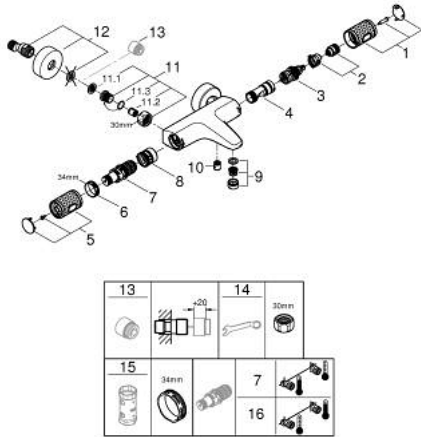

34 830 DL0 GROHTHERM 1000 PERFORMANCE TERMOSTAATTIHANA SUIHKULLE, DN 15

TUOTESELOSTE

- Colour: Brushed Warm Sunset
- Seinäasennus
- GROHE CoolTouch turvapinta
- GROHE LongLife -viimeistely
- GROHE SafeStop lämpötilan rajoitus (38 °C)
- GROHE SafeStop Plus vaihtoehtoinen 43°C lämpötilarajoitin
- GROHE TurboStat kompakti patruuna vaha lämpöelementillä
- GROHE ProGrip uritetulla pinnalla
- Integroitu sekoittajan sulkku
- GROHE AquaDimmer monitoimisena:
 - integroitu FlowControl Button (säästöpainike suihkun säästökatkaisua varten)
 - virtauksen määrän hallinta
 - vaihdin: amme/suihku
- Suihkuliitäntä 1/2", alapuolella
- Poresuutin
- Sisäänrakennettu takaiskuventtiili
- Roskasiivilät
- Varustettu takaiskuventtiilillä
- Epäkeskoliittimet
- Peitelaippa, metalli
- Professional Edition

34 830 DL0 GROHTHERM 1000 PERFORMANCE TERMOSTAATTIHANA SUIHKULLE, DN 15

VARAOSAT, helmikuuta 2025 – now

- 1: GRT 1000 Perf shut-off handle aquadimmer (Tilausno. 136066DL00)
 - 2: Seis (Tilausno. 47977000)
 - 3: Aquadimmer (Tilausno. 12433000)
 - 4: Veden virtaus (Tilausno. 47751000)
 - 5: GRT 1000 Performance (Tilausno. 136067DL00)
 - 6: Asennusrengas (Tilausno. 47743000)
 - 7: Thermostatic compact cartridge 1/2" (Tilausno. 47439000)
 - 8: Race (Tilausno. 47975000)
 - 9: flow control (Tilausno. 13952DL0)
 - 10: Yksisuuntaventtiili 1/2" (Tilausno. 08565000)
 - 11: non-return valves (Tilausno. 47189DL0)
 - 11.1: Roskasiivilä (Tilausno. 0726400M)
 - 11.2: Yksisuuntaventtiili 1/2" (Tilausno. 08565000)
 - 11.3: O-rengas Ø 17 x Ø 2 (Tilausno. 0305500M)
 - 12: s-union (Tilausno. 12662DL0)
 - 13: Jatkokappale DN 20, 20 mm (Tilausno. 0713000M)*
 - 14: Erikoiskiristin (Tilausno. 19377000)*
 - 15: Holkkiavain (Tilausno. 19332000)*
 - 16: GROHE TurboStat cartridge 1/2" (Tilausno. 47175000)*
- * Erikoistarvikkeet