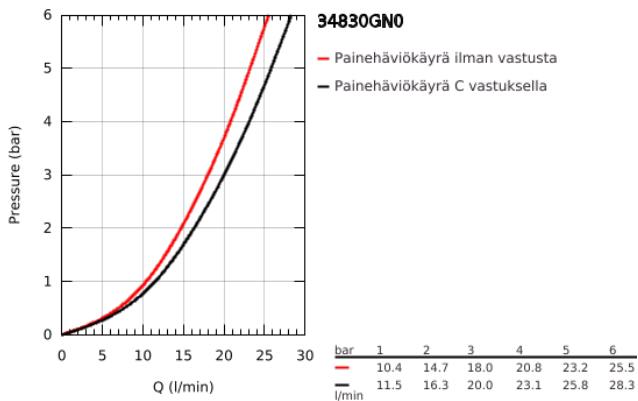

34 830 GN0 GROHTHERM 1000 PERFORMANCE TERMOSTAATTIHANA SUIHKULLE, DN 15

TUOTESELOSTE

- Colour: Brushed Cool Sunrise
- Seinäasennus
- GROHE CoolTouch turvapinta
- GROHE LongLife -viimeistely
- GROHE SafeStop lämpötilan rajoitus (38 °C)
- GROHE SafeStop Plus vaihtoehtoinen 43°C lämpötilarajoitin
- GROHE TurboStat kompakti patruuna vaha lämpöelementillä
- GROHE ProGrip uritetulla pinnalla
- Integroitu sekoittajan sulk
- GROHE AquaDimmer monitoimisena:
 - integroitu FlowControl Button (säästöpainike suihkun säästökatkaisua varten)
 - virtauksen määrän hallinta
 - vaihdin: amme/suihku
- Suihkuliitäntä 1/2", alapuolella
- Poresuutin
- Sisäänrakennettu takaiskuventtiili
- Roskasiivilät
- Varustettu takaiskuventtiilillä
- Epäkeskoliittimet
- Peitelaippa, metalli
- Professional Edition

34 830 GN0 GROHTHERM 1000 PERFORMANCE TERMOSTAATTIHANA SUIHKULLE, DN 15

VARAOSAT, helmikuuta 2025 – now

- 1: GRT 1000 Perf shut-off handle aquadimmer (Tilausno. 136066GN00)
 - 2: Seis (Tilausno. 47977000)
 - 3: Aquadimmer (Tilausno. 12433000)
 - 4: Veden virtaus (Tilausno. 47751000)
 - 5: GRT 1000 Performance (Tilausno. 136067GN00)
 - 6: Asennusrengas (Tilausno. 47743000)
 - 7: Thermostatic compact cartridge 1/2" (Tilausno. 47439000)
 - 8: Race (Tilausno. 47975000)
 - 9: flow control (Tilausno. 13952GN0)
 - 10: Yksisuuntaventtiili 1/2" (Tilausno. 08565000)
 - 11: non-return valves (Tilausno. 47189GN0)
 - 11.1: Roskasiivilä (Tilausno. 0726400M)
 - 11.2: Yksisuuntaventtiili 1/2" (Tilausno. 08565000)
 - 11.3: O-rengas Ø 17 x Ø 2 (Tilausno. 0305500M)
 - 12: s-union (Tilausno. 12662GN0)
 - 13: Jatkokappale DN 20, 20 mm (Tilausno. 0713000M)*
 - 14: Erikoiskiristin (Tilausno. 19377000)*
 - 15: Holkkiavain (Tilausno. 19332000)*
 - 16: GROHE TurboStat cartridge 1/2" (Tilausno. 47175000)*
- * Erikoistarvikkeet