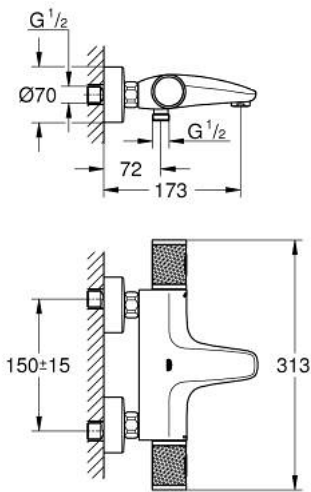

34 830 GN0 GROHTHERM 1000 PERFORMANCE TERMOSTAATTIHANA SUIHKULLE, DN 15

TUOTESELOSTE

- Colour: Brushed Cool Sunrise
- Seinäasennus
- GROHE CoolTouch turvapinta
- GROHE LongLife -viimeistely
- GROHE SafeStop lämpötilan rajoitus (38 °C)
- GROHE SafeStop Plus vaihtoehtoinen 43°C lämpötilarajoitin
- GROHE TurboStat kompakti patruuna vaha lämpöelementillä
- GROHE ProGrip uritetulla pinnalla
- Integroitu sekoittajan sulk
- GROHE AquaDimmer monitoimisena:
 - integroitu FlowControl Button (säästöpainike suihkun säästökatkaisua varten)
 - virtauksen määrän hallinta
 - vaihdin: amme/suihku
- Suihkuliitäntä 1/2", alapuolella
- Poresuutin
- Sisäänrakennettu takaiskuventtiili
- Roskasiivilät
- Varustettu takaiskuventtiilillä
- Epäkeskoliittimet
- Peitelaippa, metalli
- Professional Edition

34 830 GN0 GROHTHERM 1000 PERFORMANCE TERMOSTAATTIHANA SUIHKULLE, DN 15

VARAOSAT, helmikuuta 2025 – now

- 1: GRT 1000 Perf shut-off handle aquadimmer (Tilausno. 136066GN00)
 - 2: Seis (Tilausno. 47977000)
 - 3: Aquadimmer (Tilausno. 12433000)
 - 4: Veden virtaus (Tilausno. 47751000)
 - 5: GRT 1000 Performance (Tilausno. 136067GN00)
 - 6: Asennusrengas (Tilausno. 47743000)
 - 7: Thermostatic compact cartridge 1/2" (Tilausno. 47439000)
 - 8: Race (Tilausno. 47975000)
 - 9: flow control (Tilausno. 13952GN0)
 - 10: Yksisuuntaventtiili 1/2" (Tilausno. 08565000)
 - 11: non-return valves (Tilausno. 47189GN0)
 - 11.1: Roskasiivilä (Tilausno. 0726400M)
 - 11.2: Yksisuuntaventtiili 1/2" (Tilausno. 08565000)
 - 11.3: O-rengas Ø 17 x Ø 2 (Tilausno. 0305500M)
 - 12: s-union (Tilausno. 12662GN0)
 - 13: Jatkokappale DN 20, 20 mm (Tilausno. 0713000M)*
 - 14: Erikoiskiristin (Tilausno. 19377000)*
 - 15: Holkkiavain (Tilausno. 19332000)*
 - 16: GROHE TurboStat cartridge 1/2" (Tilausno. 47175000)*
- * Erikoistarvikkeet