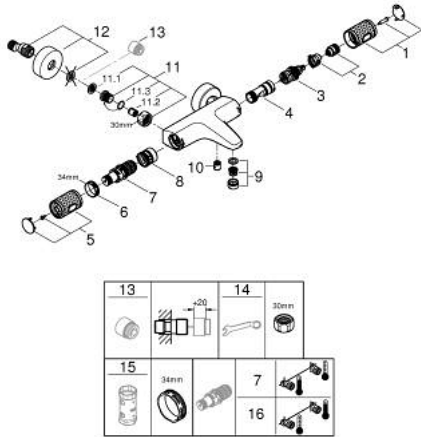

34 830 GN0 GROHTHERM 1000 PERFORMANCE TERMOSTAATTIHANA SUIHKULLE, DN 15

TUOTESELOSTE

- Colour: Brushed Cool Sunrise
- Seinäasennus
- GROHE CoolTouch turvapinta
- GROHE LongLife -viimeistely
- GROHE SafeStop lämpötilan rajoitus (38 °C)
- GROHE SafeStop Plus vaihtoehtoinen 43°C lämpötilarajoitin
- GROHE TurboStat kompakti patruuna vaha lämpöelementillä
- GROHE ProGrip uritetulla pinnalla
- Integroitu sekoittajan sulk
- GROHE AquaDimmer monitoimisena:
 - integroitu FlowControl Button (säästöpainike suihkun säästökatkaisua varten)
 - virtauksen määrän hallinta
 - vaihdin: amme/suihku
- Suihkuliitäntä 1/2", alapuolella
- Poresuutin
- Sisäänrakennettu takaiskuventtiili
- Roskasiivilät
- Varustettu takaiskuventtiilillä
- Epäkeskoliittimet
- Peitelaippa, metalli
- Professional Edition

34 830 GN0 GROHTHERM 1000 PERFORMANCE TERMOSTAATTIHANA SUIHKULLE, DN 15

VARAOSAT, helmikuuta 2025 – now

- 1: GRT 1000 Perf shut-off handle aquadimmer (Tilausno. 136066GN00)
 - 2: Seis (Tilausno. 47977000)
 - 3: Aquadimmer (Tilausno. 12433000)
 - 4: Veden virtaus (Tilausno. 47751000)
 - 5: GRT 1000 Performance (Tilausno. 136067GN00)
 - 6: Asennusrengas (Tilausno. 47743000)
 - 7: Thermostatic compact cartridge 1/2" (Tilausno. 47439000)
 - 8: Race (Tilausno. 47975000)
 - 9: flow control (Tilausno. 13952GN0)
 - 10: Yksisuuntaventtiili 1/2" (Tilausno. 08565000)
 - 11: non-return valves (Tilausno. 47189GN0)
 - 11.1: Roskasiivilä (Tilausno. 0726400M)
 - 11.2: Yksisuuntaventtiili 1/2" (Tilausno. 08565000)
 - 11.3: O-rengas Ø 17 x Ø 2 (Tilausno. 0305500M)
 - 12: s-union (Tilausno. 12662GN0)
 - 13: Jatkokappale DN 20, 20 mm (Tilausno. 0713000M)*
 - 14: Erikoiskiristin (Tilausno. 19377000)*
 - 15: Holkkiavain (Tilausno. 19332000)*
 - 16: GROHE TurboStat cartridge 1/2" (Tilausno. 47175000)*
- * Erikoistarvikkeet