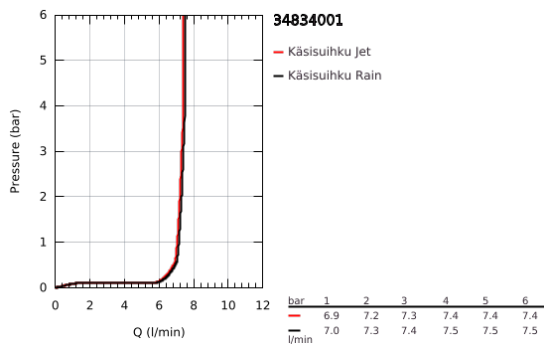

34 834 001 **GROHTHERM 1000 PERFORMANCE TERMOSTAATTIHANA SUIHKULLE, DN 15**

TUOTESELOSTE

- Colour: chrome
- with shower rail set 2 sprays (Rain, Jet)
- Sisältää:
 - Grotherm 1000 Performance thermostatic shower mixer 1/2" (34 827)
 - Tempesta shower rail set, 600 mm (26 162)
- Professional Edition

34 834 001 GROHTHERM 1000 PERFORMANCE TERMOSTAATTIHANA SUIHKULLE, DN 15

VARAOSAT, marraskuuta 2021 – now

- 1: suljinkahva (Tilausno. 49160000)
- 2: Keraaminen sulku 1/2" (Tilausno. 45346000)
- 2.1: O-renkas Ø 18,2 x Ø 1,7 (Tilausno. 0392400M)
- 3: Asennusrenkas (Tilausno. 47743000)
- 4: Thermostatic compact cartridge 1/2" (Tilausno. 47439000)
- 5: Race (Tilausno. 47975000)
- 6: Yksisuuntaventtiili 1/2" (Tilausno. 47189000)
- 6.1: Roskasiivilä (Tilausno. 0726400M)
- 6.2: Yksisuuntaventtiili 1/2" (Tilausno. 08565000)
- 6.3: O-renkas Ø 17 x Ø 2 (Tilausno. 0305500M)
- 7: Epäkeskoliitin (Tilausno. 12662000)
- 8: Yksisuuntaventtiili 1/2" (Tilausno. 08565000)
- 9: Suihkutangon pidike (Tilausno. 48608000)
- 10: Suihkutangon pidike (Tilausno. 48607000)
- 11: Liukuosa (Tilausno. 48609000)
- 12: Poistovesikaivo (Tilausno. 0700200M)
- 13: Jatkokappale DN 20, 20 mm (Tilausno. 0713000M)*
- 14: Erikoiskiristin (Tilausno. 19377000)*
- 15: Holkkiavain (Tilausno. 19332000)*
- 16: GROHE TurboStat cartridge 1/2" (Tilausno. 47175000)*
- 17: Seinäkiinnikkeen korotuspala