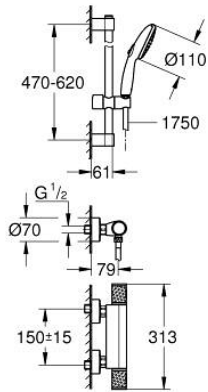

34 834 001 **GROHTHERM 1000 PERFORMANCE TERMOSTAATTIHANA SUIHKULLE, DN 15**

TUOTESELOSTE

- Colour: chrome
- with shower rail set 2 sprays (Rain, Jet)
- Sisältää:
 - Grotherm 1000 Performance thermostatic shower mixer 1/2" (34 827)
 - Tempesta shower rail set, 600 mm (26 162)
- Professional Edition

34 834 001 GROHTHERM 1000 PERFORMANCE TERMOSTAATTIHANA SUIHKULLE, DN 15

VARAOSAT, marraskuuta 2021 – now

- 1: suljinkahva (Tilausno. 49160000)
- 2: Keraaminen sulku 1/2" (Tilausno. 45346000)
- 2.1: O-renkas Ø 18,2 x Ø 1,7 (Tilausno. 0392400M)
- 3: Asennusrenkas (Tilausno. 47743000)
- 4: Thermostatic compact cartridge 1/2" (Tilausno. 47439000)
- 5: Race (Tilausno. 47975000)
- 6: Yksisuuntaventtiili 1/2" (Tilausno. 47189000)
- 6.1: Roskasiivilä (Tilausno. 0726400M)
- 6.2: Yksisuuntaventtiili 1/2" (Tilausno. 08565000)
- 6.3: O-renkas Ø 17 x Ø 2 (Tilausno. 0305500M)
- 7: Epäkeskoliitin (Tilausno. 12662000)
- 8: Yksisuuntaventtiili 1/2" (Tilausno. 08565000)
- 9: Suihkutangon pidike (Tilausno. 48608000)
- 10: Suihkutangon pidike (Tilausno. 48607000)
- 11: Liukuosa (Tilausno. 48609000)
- 12: Poistovesikaivo (Tilausno. 0700200M)
- 13: Jatkokappale DN 20, 20 mm (Tilausno. 0713000M)*
- 14: Erikoiskiristin (Tilausno. 19377000)*
- 15: Holkkiavain (Tilausno. 19332000)*
- 16: GROHE TurboStat cartridge 1/2" (Tilausno. 47175000)*
- 17: Seinäkiinnikkeen korotuspala