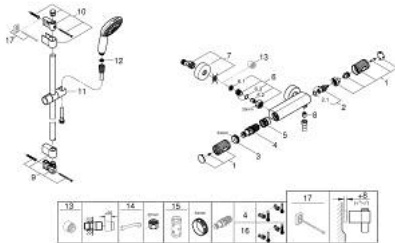

34 834 001 **GROHTHERM 1000 PERFORMANCE TERMOSTAATTIHANA SUIHKULLE, DN 15**

TUOTESELOSTE

- Colour: chrome
- with shower rail set 2 sprays (Rain, Jet)
- Sisältää:
 - Grotherm 1000 Performance thermostatic shower mixer 1/2" (34 827)
 - Tempesta shower rail set, 600 mm (26 162)
- Professional Edition

34 834 001 GROHTHERM 1000 PERFORMANCE TERMOSTAATTIHANA SUIHKULLE, DN 15

VARAOSAT, marraskuuta 2021 – now

- 1: suljinkahva (Tilausno. 49160000)
- 2: Keraaminen sulku 1/2" (Tilausno. 45346000)
- 2.1: O-renkas Ø 18,2 x Ø 1,7 (Tilausno. 0392400M)
- 3: Asennusrenkas (Tilausno. 47743000)
- 4: Thermostatic compact cartridge 1/2" (Tilausno. 47439000)
- 5: Race (Tilausno. 47975000)
- 6: Yksisuuntaventtiili 1/2" (Tilausno. 47189000)
- 6.1: Roskasiivilä (Tilausno. 0726400M)
- 6.2: Yksisuuntaventtiili 1/2" (Tilausno. 08565000)
- 6.3: O-renkas Ø 17 x Ø 2 (Tilausno. 0305500M)
- 7: Epäkeskoliitin (Tilausno. 12662000)
- 8: Yksisuuntaventtiili 1/2" (Tilausno. 08565000)
- 9: Suihkutangon pidike (Tilausno. 48608000)
- 10: Suihkutangon pidike (Tilausno. 48607000)
- 11: Liukuosa (Tilausno. 48609000)
- 12: Poistovesikaivo (Tilausno. 0700200M)
- 13: Jatkokappale DN 20, 20 mm (Tilausno. 0713000M)*
- 14: Erikoiskiristin (Tilausno. 19377000)*
- 15: Holkkiavain (Tilausno. 19332000)*
- 16: GROHE TurboStat cartridge 1/2" (Tilausno. 47175000)*
- 17: Seinäkiinnikkeen korotuspala