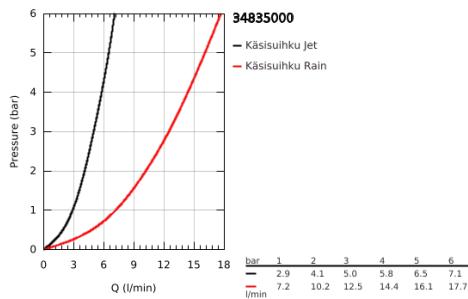

## 34 835 000 GROHTHERM 1000 PERFORMANCE TERMOSTAATTIHANA SUIHKULLE, DN 15 KÄSISUIHKULLA

### TUOTESELOSTE

- Colour: chrome
- Sisältää:
  - Grotherm 1000 Performance thermostatic shower mixer 1/2" (34 827)
  - Tempesta Cosmopolitan 100 shower set, 2 sprays, 900 mm (27 788 002)
  - optional 5.7 l/min flow limiter included
- Professional Edition