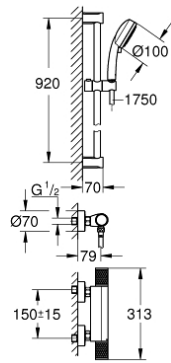

### TUOTESELOSTE

- Colour: chrome
- Sisältää:
  - Grotherm 1000 Performance thermostatic shower mixer 1/2" (34 827)
  - Tempesta Cosmopolitan 100 shower set, 2 sprays, 900 mm (27 788 002)
  - optional 5.7 l/min flow limiter included
- Professional Edition

### VARAOSAT, elokuuta 2020 – now

- 1: suljinkahva (Tilausno. 49160000)
  - 2: Keraaminen sulku 1/2" (Tilausno. 45346000)
  - 2.1: O-renkas Ø 18,2 x Ø 1,7 (Tilausno. 0392400M)
  - 3: Asennusrenkas (Tilausno. 47743000)
  - 4: Thermostatic compact cartridge 1/2" (Tilausno. 47439000)
  - 5: Race (Tilausno. 47975000)
  - 6: Yksisuuntaventtiili 1/2" (Tilausno. 47189000)
  - 6.1: Roskasiivilä (Tilausno. 0726400M)
  - 6.2: Yksisuuntaventtiili 1/2" (Tilausno. 08565000)
  - 6.3: O-renkas Ø 17 x Ø 2 (Tilausno. 0305500M)
  - 7: Epäkeskollitin (Tilausno. 12662000)
  - 8: Yksisuuntaventtiili 1/2" (Tilausno. 08565000)
  - 9: Suihkutangon pidike (Tilausno. 48095000)
  - 10: Liukuosa (Tilausno. 12140000)
  - 11: Poistovesikaivo (Tilausno. 0700200M)
  - 12: Sein&auml;kiinnikkeen korotuspala  
  
(Tilausno. 48051000)\*
  - 13: Jatkokappale DN 20, 20 mm (Tilausno. 0713000M)\*
  - 14: Erikoiskiristin (Tilausno. 19377000)\*
  - 15: Holkkiavain (Tilausno. 19332000)\*
  - 16: GROHE TurboStat cartridge 1/2" (Tilausno. 47175000)\*
- \* Erikoistarvikkeet