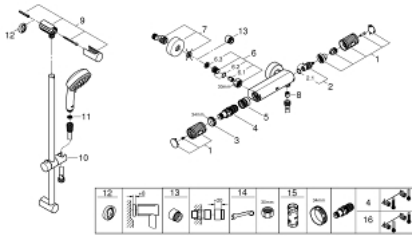

### TUOTESELOSTE

- Colour: chrome
- Sisältää:
  - Grotherm 1000 Performance thermostatic shower mixer 1/2" (34 827)
  - Tempesta Cosmopolitan 100 shower set, 2 sprays, 900 mm (27 788 002)
  - optional 5.7 l/min flow limiter included
- Professional Edition

### VARAOSAT, elokuuta 2020 – now

- 1: suljinkahva (Tilausno. 49160000)
  - 2: Keraaminen sulku 1/2" (Tilausno. 45346000)
  - 2.1: O-renkas Ø 18,2 x Ø 1,7 (Tilausno. 0392400M)
  - 3: Asennusrenkas (Tilausno. 47743000)
  - 4: Thermostatic compact cartridge 1/2" (Tilausno. 47439000)
  - 5: Race (Tilausno. 47975000)
  - 6: Yksisuuntaventtiili 1/2" (Tilausno. 47189000)
  - 6.1: Roskasiivilä (Tilausno. 0726400M)
  - 6.2: Yksisuuntaventtiili 1/2" (Tilausno. 08565000)
  - 6.3: O-renkas Ø 17 x Ø 2 (Tilausno. 0305500M)
  - 7: Epäkeskollitin (Tilausno. 12662000)
  - 8: Yksisuuntaventtiili 1/2" (Tilausno. 08565000)
  - 9: Suihkutangon pidike (Tilausno. 48095000)
  - 10: Liukuosa (Tilausno. 12140000)
  - 11: Poistovesikaivo (Tilausno. 0700200M)
  - 12: Sein&auml;kiinnikkeen korotuspala  
  
(Tilausno. 48051000)\*
  - 13: Jatkokappale DN 20, 20 mm (Tilausno. 0713000M)\*
  - 14: Erikoiskiristin (Tilausno. 19377000)\*
  - 15: Holkkiavain (Tilausno. 19332000)\*
  - 16: GROHE TurboStat cartridge 1/2" (Tilausno. 47175000)\*
- \* Erikoistarvikkeet