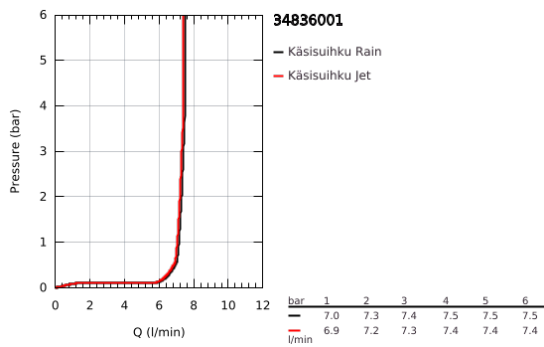

34 836 001 **GROHTHERM 1000 PERFORMANCE TERMOSTAATTIHANA SUIHKULLE, DN 15**

TUOTESELOSTE

- Colour: chrome
- with shower rail set 2 sprays (Rain, Jet)
- Sisältää:
- Grotherm 1000 Performance thermostatic shower mixer 1/2" (34 828)
- Tempesta shower rail set, 600 mm (26 162)

- Professional Edition

34 836 001 GROHTHERM 1000 PERFORMANCE TERMOSTAATTIHANA SUIHKULLE, DN 15

VARAOSAT, marraskuuta 2021 – now

- 1: suljinkahva (Tilausno. 49160000)
- 2: Keraaminen sulku 1/2" (Tilausno. 45346000)
- 2.1: O-rengas Ø 18,2 x Ø 1,7 (Tilausno. 0392400M)
- 3: Asennusrengas (Tilausno. 47743000)
- 4: Thermostatic compact cartridge 1/2" (Tilausno. 47439000)
- 5: Race (Tilausno. 47975000)
- 6: Yksisuuntaventtiili 1/2" (Tilausno. 47189000)
- 6.1: Roskasiivilä (Tilausno. 0726400M)
- 6.2: Yksisuuntaventtiili 1/2" (Tilausno. 08565000)
- 6.3: O-rengas Ø 17 x Ø 2 (Tilausno. 0305500M)
- 7: Suihkutangon pidike (Tilausno. 48608000)
- 8: Suihkutangon pidike (Tilausno. 48607000)
- 9: Liukuosa (Tilausno. 48609000)
- 10: Poistovesikaivo (Tilausno. 0700200M)
- 11: Erikoiskiristin (Tilausno. 19377000)*
- 12: Holkkiavain (Tilausno. 19332000)*
- 13: GROHE TurboStat cartridge 1/2" (Tilausno. 47175000)*
- 14: Seinäkiinnikkeen korotuspala