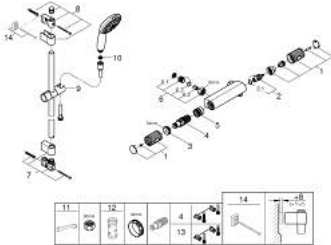

34 836 001 **GROHTHERM 1000 PERFORMANCE TERMOSTAATTIHANA SUIHKULLE, DN 15**

TUOTESELOSTE

- Colour: chrome
- with shower rail set 2 sprays (Rain, Jet)
- Sisältää:
- Grotherm 1000 Performance thermostatic shower mixer 1/2" (34 828)
- Tempesta shower rail set, 600 mm (26 162)

- Professional Edition

34 836 001 GROHTHERM 1000 PERFORMANCE TERMOSTAATTIHANA SUIHKULLE, DN 15

VARAOSAT, marraskuuta 2021 – now

- 1: suljinkahva (Tilausno. 49160000)
- 2: Keraaminen sulku 1/2" (Tilausno. 45346000)
- 2.1: O-rengas Ø 18,2 x Ø 1,7 (Tilausno. 0392400M)
- 3: Asennusrengas (Tilausno. 47743000)
- 4: Thermostatic compact cartridge 1/2" (Tilausno. 47439000)
- 5: Race (Tilausno. 47975000)
- 6: Yksisuuntaventtiili 1/2" (Tilausno. 47189000)
- 6.1: Roskasiivilä (Tilausno. 0726400M)
- 6.2: Yksisuuntaventtiili 1/2" (Tilausno. 08565000)
- 6.3: O-rengas Ø 17 x Ø 2 (Tilausno. 0305500M)
- 7: Suihkutangon pidike (Tilausno. 48608000)
- 8: Suihkutangon pidike (Tilausno. 48607000)
- 9: Liukuosa (Tilausno. 48609000)
- 10: Poistovesikaivo (Tilausno. 0700200M)
- 11: Erikoiskiristin (Tilausno. 19377000)*
- 12: Holkkiavain (Tilausno. 19332000)*
- 13: GROHE TurboStat cartridge 1/2" (Tilausno. 47175000)*
- 14: Seinäkiinnikkeen korotuspala