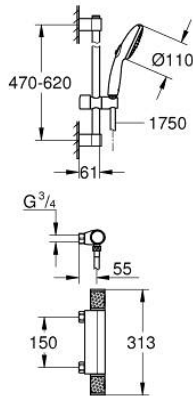

34 836 001 **GROHTHERM 1000 PERFORMANCE TERMOSTAATTIHANA SUIHKULLE, DN 15**

TUOTESELOSTE

- Colour: chrome
- with shower rail set 2 sprays (Rain, Jet)
- Sisältää:
- Grotherm 1000 Performance thermostatic shower mixer 1/2" (34 828)
- Tempesta shower rail set, 600 mm (26 162)

- Professional Edition

34 836 001 GROHTHERM 1000 PERFORMANCE TERMOSTAATTIHANA SUIHKULLE, DN 15

VARAOSAT, marraskuuta 2021 – now

- 1: suljinkahva (Tilausno. 49160000)
- 2: Keraaminen sulku 1/2" (Tilausno. 45346000)
- 2.1: O-rengas Ø 18,2 x Ø 1,7 (Tilausno. 0392400M)
- 3: Asennusrengas (Tilausno. 47743000)
- 4: Thermostatic compact cartridge 1/2" (Tilausno. 47439000)
- 5: Race (Tilausno. 47975000)
- 6: Yksisuuntaventtiili 1/2" (Tilausno. 47189000)
- 6.1: Roskasiivilä (Tilausno. 0726400M)
- 6.2: Yksisuuntaventtiili 1/2" (Tilausno. 08565000)
- 6.3: O-rengas Ø 17 x Ø 2 (Tilausno. 0305500M)
- 7: Suihkutangon pidike (Tilausno. 48608000)
- 8: Suihkutangon pidike (Tilausno. 48607000)
- 9: Liukuosa (Tilausno. 48609000)
- 10: Poistovesikaivo (Tilausno. 0700200M)
- 11: Erikoiskiristin (Tilausno. 19377000)*
- 12: Holkkiavain (Tilausno. 19332000)*
- 13: GROHE TurboStat cartridge 1/2" (Tilausno. 47175000)*
- 14: Seinäkiinnikkeen korotuspala