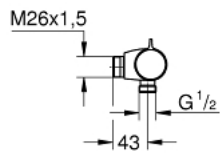

34 843 243 0 GROHTHERM 800 TERMOSTAATTISEKOITIN SUIHKULLE 1/2", 160CC

TUOTESELOSTE

- Colour: matte black
 - Seinäasennus
 - GROHE SafeStop lämpötilan rajoitus (38 °C)
 - GROHE SafeStop Plus vaihtoehtoinen 43°C lämpötilarajoitin
 - GROHE TurboStat kompakti patruuna vaha lämpöelementillä
 - Integroitu sekoittajan sulku
 - Virtauksen voimakkuuden säätökahva, jossa ekopainike ja yksilöllisesti säädettävä virtauksen rajoitus
 - Keraaminen sulku 1/2", 180°
 - wing handles
 - Suihkuliitäntä 1/2", alapuolella
 - Sisäänrakennettu takaiskuventtiili
 - Roskasiivilät
 - Varustettu takaiskuventtiilillä
 - asennusväli 160 mm
 - ilman liittimiä
- Professional Edition

34 843 243 0 GROHTHERM 800 TERMOSTAATTISEKOITIN SUIHKULLE 1/2", 160CC

VARAOSAT, helmikuuta 2023 – now

- 1: GRT 800 temperature control handle (Tilausno. 479812430)
- 2: Asennusrenkas (Tilausno. 47743000)
- 3: Thermostatic compact cartridge 1/2" (Tilausno. 47439000)
- 4: GRT 800 shut-off handle (Tilausno. 479802430)
- 5: Keraaminen sulku 1/2" (Tilausno. 45346000)
- 5.1: O-renkas Ø 18,2 x Ø 1,7 (Tilausno. 0392400M)
- 6: Yksisuuntaventtiili 1/2" (Tilausno. 08565000)
- 7: Yhdysnipa (Tilausno. 485992430)
- 7.1: O-renkas Ø 17 x Ø 2 (Tilausno. 0305500M)
- 8: Holkkiavain (Tilausno. 19332000)*
- 9: GROHE TurboStat cartridge 1/2" (Tilausno. 47175000)*
- 10: Vaihdingjuoksuputki (Tilausno. 134502430)*