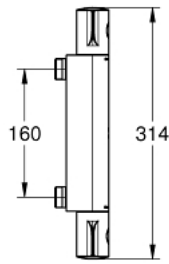

34 843 243 0 GROHTHERM 800 TERMOSTAATTISEKOITIN SUIHKULLE 1/2", 160CC

TUOTESELOSTE

- Colour: matte black
 - Seinäasennus
 - GROHE SafeStop lämpötilan rajoitus (38 °C)
 - GROHE SafeStop Plus vaihtoehtoinen 43°C lämpötilarajoitin
 - GROHE TurboStat kompakti patruuna vaha lämpöelementillä
 - Integroitu sekoittajan sulku
 - Virtauksen voimakkuuden säätökahva, jossa ekopainike ja yksilöllisesti säädettävä virtauksen rajoitus
 - Keraaminen sulku 1/2", 180°
 - wing handles
 - Suihkuliitäntä 1/2", alapuolella
 - Sisäänrakennettu takaiskuventtiili
 - Roskasiivilät
 - Varustettu takaiskuventtiilillä
 - asennusväli 160 mm
 - ilman liittimiä
- Professional Edition

34 843 243 0 GROHTHERM 800 TERMOSTAATTISEKOITIN SUIHKULLE 1/2", 160CC

VARAOSAT, helmikuuta 2023 – now

- 1: GRT 800 temperature control handle (Tilausno. 479812430)
- 2: Asennusrenkas (Tilausno. 47743000)
- 3: Thermostatic compact cartridge 1/2" (Tilausno. 47439000)
- 4: GRT 800 shut-off handle (Tilausno. 479802430)
- 5: Keraaminen sulku 1/2" (Tilausno. 45346000)
- 5.1: O-renkas Ø 18,2 x Ø 1,7 (Tilausno. 0392400M)
- 6: Yksisuuntaventtiili 1/2" (Tilausno. 08565000)
- 7: Yhdysnipa (Tilausno. 485992430)
- 7.1: O-renkas Ø 17 x Ø 2 (Tilausno. 0305500M)
- 8: Holkkiavain (Tilausno. 19332000)*
- 9: GROHE TurboStat cartridge 1/2" (Tilausno. 47175000)*
- 10: Vaihdingjuoksuputki (Tilausno. 134502430)*