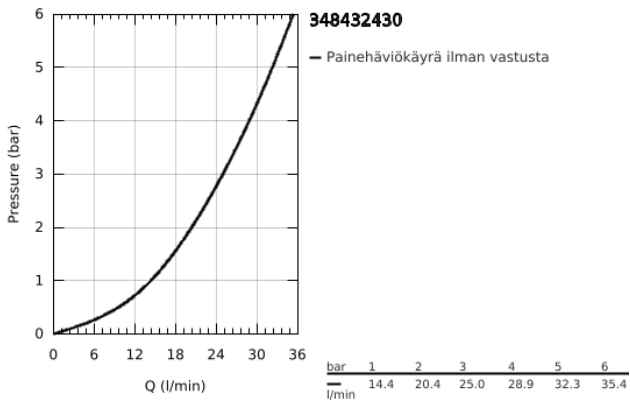

34 843 243 0 GROHTHERM 800 TERMOSTAATTISEKOITIN SUIHKULLE 1/2", 160CC

TUOTESELOSTE

- Colour: matte black
 - Seinäasennus
 - GROHE SafeStop lämpötilan rajoitus (38 °C)
 - GROHE SafeStop Plus vaihtoehtoinen 43°C lämpötilarajoitin
 - GROHE TurboStat kompakti patruuna vaha lämpöelementillä
 - Integroitu sekoittajan sulku
 - Virtauksen voimakkuuden säätökahva, jossa ekopainike ja yksilöllisesti säädettävä virtauksen rajoitus
 - Keraaminen sulku 1/2", 180°
 - wing handles
 - Suihkuliitäntä 1/2", alapuolella
 - Sisäänrakennettu takaiskuventtiili
 - Roskasiivilät
 - Varustettu takaiskuventtiilillä
 - asennusväli 160 mm
 - ilman liittimiä
- Professional Edition

34 843 243 0 GROHTHERM 800 TERMOSTAATTISEKOITIN SUIHKULLE 1/2", 160CC

VARAOSAT, helmikuuta 2023 – now

- 1: GRT 800 temperature control handle (Tilausno. 479812430)
- 2: Asennusrenkas (Tilausno. 47743000)
- 3: Thermostatic compact cartridge 1/2" (Tilausno. 47439000)
- 4: GRT 800 shut-off handle (Tilausno. 479802430)
- 5: Keraaminen sulku 1/2" (Tilausno. 45346000)
- 5.1: O-renkas Ø 18,2 x Ø 1,7 (Tilausno. 0392400M)
- 6: Yksisuuntaventtiili 1/2" (Tilausno. 08565000)
- 7: Yhdysnipa (Tilausno. 485992430)
- 7.1: O-renkas Ø 17 x Ø 2 (Tilausno. 0305500M)
- 8: Holkkiavain (Tilausno. 19332000)*
- 9: GROHE TurboStat cartridge 1/2" (Tilausno. 47175000)*
- 10: Vaihdingjuoksuputki (Tilausno. 134502430)*