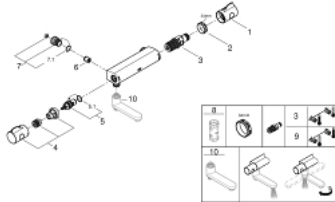

34 843 243 0 GROHTHERM 800 TERMOSTAATTISEKOITIN SUIHKULLE 1/2", 160CC

TUOTESELOSTE

- Colour: matte black
 - Seinäasennus
 - GROHE SafeStop lämpötilan rajoitus (38 °C)
 - GROHE SafeStop Plus vaihtoehtoinen 43°C lämpötilarajoitin
 - GROHE TurboStat kompakti patruuna vaha lämpöelementillä
 - Integroitu sekoittajan sulku
 - Virtauksen voimakkuuden säätökahva, jossa ekopainike ja yksilöllisesti säädettävä virtauksen rajoitus
 - Keraaminen sulku 1/2", 180°
 - wing handles
 - Suihkuliitäntä 1/2", alapuolella
 - Sisäänrakennettu takaiskuventtiili
 - Roskasiivilät
 - Varustettu takaiskuventtiilillä
 - asennusväli 160 mm
 - ilman liittimiä
- Professional Edition

34 843 243 0 GROHTHERM 800 TERMOSTAATTISEKOITIN SUIHKULLE 1/2", 160CC

VARAOSAT, helmikuuta 2023 – now

- 1: GRT 800 temperature control handle (Tilausno. 479812430)
- 2: Asennusrenkas (Tilausno. 47743000)
- 3: Thermostatic compact cartridge 1/2" (Tilausno. 47439000)
- 4: GRT 800 shut-off handle (Tilausno. 479802430)
- 5: Keraaminen sulku 1/2" (Tilausno. 45346000)
- 5.1: O-renkas Ø 18,2 x Ø 1,7 (Tilausno. 0392400M)
- 6: Yksisuuntaventtiili 1/2" (Tilausno. 08565000)
- 7: Yhdysnipa (Tilausno. 485992430)
- 7.1: O-renkas Ø 17 x Ø 2 (Tilausno. 0305500M)
- 8: Holkkiavain (Tilausno. 19332000)*
- 9: GROHE TurboStat cartridge 1/2" (Tilausno. 47175000)*
- 10: Vaihdingjuoksuputki (Tilausno. 134502430)*