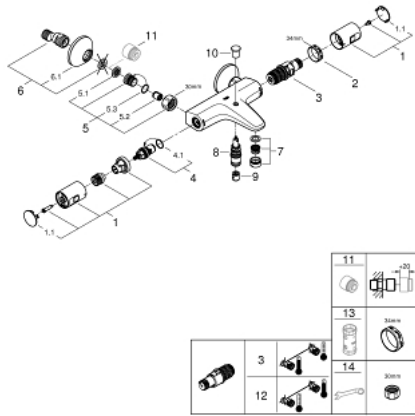

34 851 000 PRECISION START TERMOSTAATTIHANA SUIHKULLE, DN 15

TUOTESELOSTE

- Colour: chrome
- Seinäasennus
- GROHE LongLife viimeistely
- GROHE TurboStat kompakti patruuna vaha lämpöelementillä
- GROHE SafeStop lämpötilan rajoitus (38 °C)
- Automaattinen vaihdin: amme/suihku
- Virtauksen voimakkuuden säätökahva, jossa ekopainike ja yksilöllisesti säädettävä virtauksen rajoitus
- Integroitu sekoittajan sulku
- Keraaminen sulku 1/2", 180°
- Suihkuliitäntä 1/2", alapuolella
- Poresuutin
- Sisäänrakennettu takaiskuventtiili
- Roskasiivilät
- Epäkeskoliittimet
- Peitelaippa, metalli
- Varustettu takaiskuventtiilillä
- DR-messinki
-

34 851 000 PRECISION START TERMOSTAATTIHANA SUIHKULLE, DN 15

VARAOSAT, heinäkuuta 2021 – now

- 1: Kahva (Tilausno. 47728000)
 - 2: Asennusrennas (Tilausno. 47743000)
 - 3: Thermostatic compact cartridge 1/2" (Tilausno. 47439000)
 - 4: Keraaminen sulku 1/2" (Tilausno. 45346000)
 - 4.1: O-rennas Ø 18,2 x Ø 1,7 (Tilausno. 0392400M)
 - 5: Yksisuuntaventtiili 1/2" (Tilausno. 47189000)
 - 5.1: Roskasiivilä (Tilausno. 0726400M)
 - 5.2: Yksisuuntaventtiili 1/2" (Tilausno. 08565000)
 - 5.3: O-rennas Ø 17 x Ø 2 (Tilausno. 0305500M)
 - 6: Epäkeskoliitin (Tilausno. 12075000)
 - 7: Poresuutin (Tilausno. 13952000)
 - 8: Vaihdin (Tilausno. 65655000)
 - 9: Yksisuuntaventtiili 1/2" (Tilausno. 08565000)
 - 10: Vaihinnuppi (Tilausno. 65648000)
 - 11: Jatkokappale DN 20, 20 mm (Tilausno. 0713000M)*
 - 12: GROHE TurboStat cartridge 1/2" (Tilausno. 47175000)*
 - 13: Holkkiavain (Tilausno. 19332000)*
 - 14: Erikoiskiristin (Tilausno. 19377000)*
- * Erikoistarvikkeet