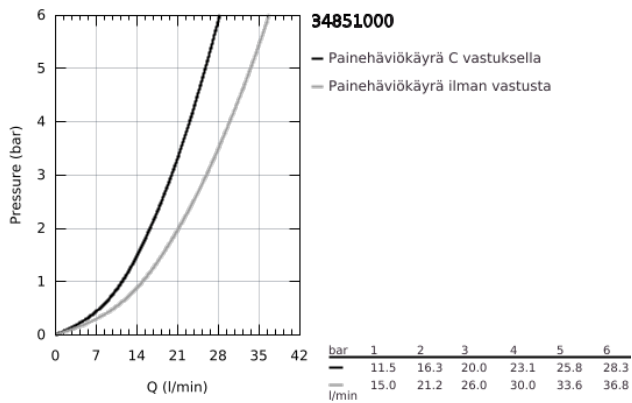

34 851 000 PRECISION START TERMOSTAATTIHANA SUIHKULLE, DN 15

TUOTESELOSTE

- Colour: chrome
- Seinäasennus
- GROHE LongLife viimeistely
- GROHE TurboStat kompakti patruuna vaha lämpöelementillä
- GROHE SafeStop lämpötilan rajoitus (38 °C)
- Automaattinen vaihdin: amme/suihku
- Virtauksen voimakkuuden säätökahva, jossa ekopainike ja yksilöllisesti säädettävä virtauksen rajoitus
- Integroitu sekoittajan sulku
- Keraaminen sulku 1/2", 180°
- Suihkuliitäntä 1/2", alapuolella
- Poresuutin
- Sisäänrakennettu takaiskuventtiili
- Roskasiivilät
- Epäkeskoliittimet
- Peitelaippa, metalli
- Varustettu takaiskuventtiilillä
- DR-messinki
-

34 851 000 PRECISION START TERMOSTAATTIHANA SUIHKULLE, DN 15

VARAOSAT, heinäkuuta 2021 – now

- 1: Kahva (Tilausno. 47728000)
 - 2: Asennusrennas (Tilausno. 47743000)
 - 3: Thermostatic compact cartridge 1/2" (Tilausno. 47439000)
 - 4: Keraaminen sulku 1/2" (Tilausno. 45346000)
 - 4.1: O-rennas Ø 18,2 x Ø 1,7 (Tilausno. 0392400M)
 - 5: Yksisuuntaventtiili 1/2" (Tilausno. 47189000)
 - 5.1: Roskasiivilä (Tilausno. 0726400M)
 - 5.2: Yksisuuntaventtiili 1/2" (Tilausno. 08565000)
 - 5.3: O-rennas Ø 17 x Ø 2 (Tilausno. 0305500M)
 - 6: Epäkeskoliitin (Tilausno. 12075000)
 - 7: Poresuutin (Tilausno. 13952000)
 - 8: Vaihdin (Tilausno. 65655000)
 - 9: Yksisuuntaventtiili 1/2" (Tilausno. 08565000)
 - 10: Vaihinnuppi (Tilausno. 65648000)
 - 11: Jatkokappale DN 20, 20 mm (Tilausno. 0713000M)*
 - 12: GROHE TurboStat cartridge 1/2" (Tilausno. 47175000)*
 - 13: Holkkiavain (Tilausno. 19332000)*
 - 14: Erikoiskiristin (Tilausno. 19377000)*
- * Erikoistarvikkeet