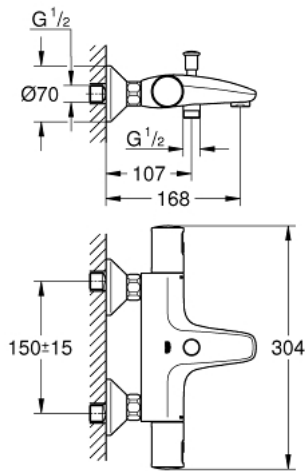

34 851 000 PRECISION START TERMOSTAATTIHANA SUIHKULLE, DN 15

TUOTESELOSTE

- Colour: chrome
- Seinäasennus
- GROHE LongLife viimeistely
- GROHE TurboStat kompakti patruuna vaha lämpöelementillä
- GROHE SafeStop lämpötilan rajoitus (38 °C)
- Automaattinen vaihdin: amme/suihku
- Virtauksen voimakkuuden säätökahva, jossa ekopainike ja yksilöllisesti säädettävä virtauksen rajoitus
- Integroitu sekoittajan sulku
- Keraaminen sulku 1/2", 180°
- Suihkuliitäntä 1/2", alapuolella
- Poresuutin
- Sisäänrakennettu takaiskuventtiili
- Roskasiivilät
- Epäkeskoliittimet
- Peitelaippa, metalli
- Varustettu takaiskuventtiilillä
- DR-messinki
-

34 851 000 PRECISION START TERMOSTAATTIHANA SUIHKULLE, DN 15

VARAOSAT, heinäkuuta 2021 – now

- 1: Kahva (Tilausno. 47728000)
 - 2: Asennusrennas (Tilausno. 47743000)
 - 3: Thermostatic compact cartridge 1/2" (Tilausno. 47439000)
 - 4: Keraaminen sulku 1/2" (Tilausno. 45346000)
 - 4.1: O-rennas Ø 18,2 x Ø 1,7 (Tilausno. 0392400M)
 - 5: Yksisuuntaventtiili 1/2" (Tilausno. 47189000)
 - 5.1: Roskasiivilä (Tilausno. 0726400M)
 - 5.2: Yksisuuntaventtiili 1/2" (Tilausno. 08565000)
 - 5.3: O-rennas Ø 17 x Ø 2 (Tilausno. 0305500M)
 - 6: Epäkeskoliitin (Tilausno. 12075000)
 - 7: Poresuutin (Tilausno. 13952000)
 - 8: Vaihdin (Tilausno. 65655000)
 - 9: Yksisuuntaventtiili 1/2" (Tilausno. 08565000)
 - 10: Vaihinnuppi (Tilausno. 65648000)
 - 11: Jatkokappale DN 20, 20 mm (Tilausno. 0713000M)*
 - 12: GROHE TurboStat cartridge 1/2" (Tilausno. 47175000)*
 - 13: Holkkiavain (Tilausno. 19332000)*
 - 14: Erikoiskiristin (Tilausno. 19377000)*
- * Erikoistarvikkeet