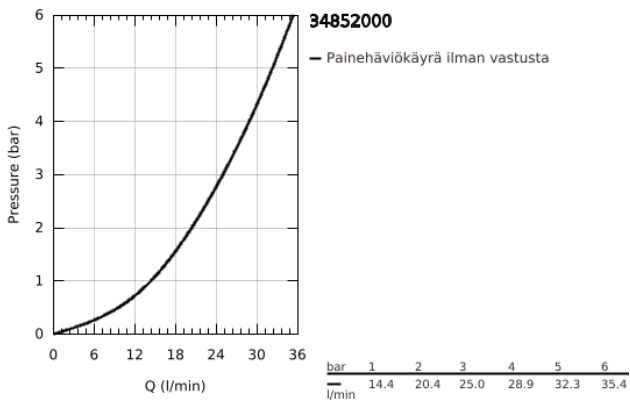

34 852 000 PRECISION START TERMOSTAATTIHANA SUIHKULLE, DN 15

TUOTESELOSTE

- Colour: chrome
- Seinäasennus
- GROHE LongLife viimeistely
- GROHE TurboStat kompakti patruuna vaha lämpöelementillä
- GROHE SafeStop lämpötilan rajoitus (38 °C)
- Virtauksen voimakkuuden säätökahva, jossa ekopainike ja yksilöllisesti säädettävä virtauksen rajoitus
- Integroitu sekoittajan sulkku
- Keraaminen sulkku 1/2", 180°
- Suihkulitaintä 1/2", alapuolella
- Sisäänrakennettu takaiskuventtiili
- Roskasiivilät
- Epäkeskoliittimet
- Peitelaippa, metalli
- Varustettu takaiskuventtiilillä
- DR-messinki
-

34 852 000 PRECISION START TERMOSTAATTIHANA SUIHKULLE, DN 15

VARAOSAT, heinäkuuta 2021 – now

- 1: Kahva (Tilausno. 47728000)
 - 1.1: Huuhtelupainike (Tilausno. 6458500M)
 - 2: Asennusrenkas (Tilausno. 47743000)
 - 3: Thermostatic compact cartridge 1/2" (Tilausno. 47439000)
 - 4: Keraaminen sulku 1/2" (Tilausno. 45346000)
 - 4.1: O-renkas Ø 18,2 x Ø 1,7 (Tilausno. 0392400M)
 - 5: Yksisuuntaventtiili ½" (Tilausno. 08565000)
 - 6: Yksisuuntaventtiili ½" (Tilausno. 47189000)
 - 6.1: Roskasiivilä (Tilausno. 0726400M)
 - 6.2: Yksisuuntaventtiili ½" (Tilausno. 08565000)
 - 6.3: O-renkas Ø 17 x Ø 2 (Tilausno. 0305500M)
 - 7: Epäkeskoliitin (Tilausno. 12075000)
 - 7.1: Seal (Tilausno. 0138600M)
 - 7.2: Täyttöputki (Tilausno. 0221000M)
 - 8: Jatkokappale DN 20, 20 mm (Tilausno. 0713000M)
 - 9: Erikoiskiristin (Tilausno. 19377000)
 - 10: Holkkiavain (Tilausno. 19332000)*
 - 11: GROHE TurboStat cartridge 1/2" (Tilausno. 47175000)*
- * Erikoistarvikkeet