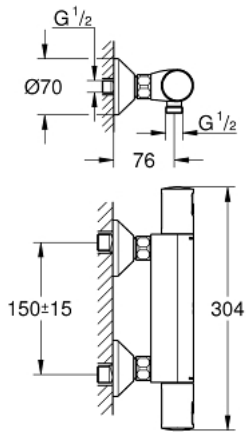

34 852 000 PRECISION START TERMOSTAATTIHANA SUIHKULLE, DN 15

TUOTESELOSTE

- Colour: chrome
- Seinäasennus
- GROHE LongLife viimeistely
- GROHE TurboStat kompakti patruuna vaha lämpöelementillä
- GROHE SafeStop lämpötilan rajoitus (38 °C)
- Virtauksen voimakkuuden säätökahva, jossa ekopainike ja yksilöllisesti säädettävä virtauksen rajoitus
- Integroitu sekoittajan sulkku
- Keraaminen sulkku 1/2", 180°
- Suihkulitaintä 1/2", alapuolella
- Sisäänrakennettu takaiskuventtiili
- Roskasiivilät
- Epäkeskoliittimet
- Peitelaippa, metalli
- Varustettu takaiskuventtiilillä
- DR-messinki
-

34 852 000 PRECISION START TERMOSTAATTIHANA SUIHKULLE, DN 15

VARAOSAT, heinäkuuta 2021 – now

- 1: Kahva (Tilausno. 47728000)
 - 1.1: Huuhtelupainike (Tilausno. 6458500M)
 - 2: Asennusrenkas (Tilausno. 47743000)
 - 3: Thermostatic compact cartridge 1/2" (Tilausno. 47439000)
 - 4: Keraaminen sulku 1/2" (Tilausno. 45346000)
 - 4.1: O-renkas Ø 18,2 x Ø 1,7 (Tilausno. 0392400M)
 - 5: Yksisuuntaventtiili ½" (Tilausno. 08565000)
 - 6: Yksisuuntaventtiili ½" (Tilausno. 47189000)
 - 6.1: Roskasiivilä (Tilausno. 0726400M)
 - 6.2: Yksisuuntaventtiili ½" (Tilausno. 08565000)
 - 6.3: O-renkas Ø 17 x Ø 2 (Tilausno. 0305500M)
 - 7: Epäkeskoliitin (Tilausno. 12075000)
 - 7.1: Seal (Tilausno. 0138600M)
 - 7.2: Täyttöputki (Tilausno. 0221000M)
 - 8: Jatkokappale DN 20, 20 mm (Tilausno. 0713000M)
 - 9: Erikoiskiristin (Tilausno. 19377000)
 - 10: Holkkiavain (Tilausno. 19332000)*
 - 11: GROHE TurboStat cartridge 1/2" (Tilausno. 47175000)*
- * Erikoistarvikkeet