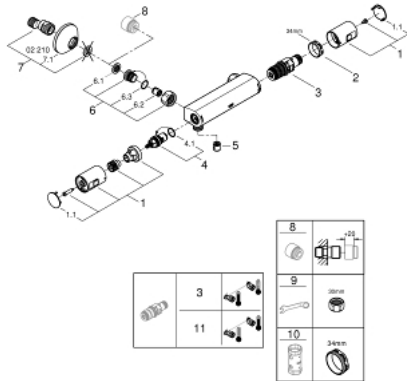

34 852 000 PRECISION START TERMOSTAATTIHANA SUIHKULLE, DN 15

TUOTESELOSTE

- Colour: chrome
- Seinäasennus
- GROHE LongLife viimeistely
- GROHE TurboStat kompakti patruuna vaha lämpöelementillä
- GROHE SafeStop lämpötilan rajoitus (38 °C)
- Virtauksen voimakkuuden säätökahva, jossa ekopainike ja yksilöllisesti säädettävä virtauksen rajoitus
- Integroitu sekoittajan sulkku
- Keraaminen sulkku 1/2", 180°
- Suihkulitaintä 1/2", alapuolella
- Sisäänrakennettu takaiskuventtiili
- Roskasiivilät
- Epäkeskoliittimet
- Peitelaippa, metalli
- Varustettu takaiskuventtiilillä
- DR-messinki
-

34 852 000 PRECISION START TERMOSTAATTIHANA SUIHKULLE, DN 15

VARAOSAT, heinäkuuta 2021 – now

- 1: Kahva (Tilausno. 47728000)
 - 1.1: Huuhtelupainike (Tilausno. 6458500M)
 - 2: Asennusrenkas (Tilausno. 47743000)
 - 3: Thermostatic compact cartridge 1/2" (Tilausno. 47439000)
 - 4: Keraaminen sulku 1/2" (Tilausno. 45346000)
 - 4.1: O-renkas Ø 18,2 x Ø 1,7 (Tilausno. 0392400M)
 - 5: Yksisuuntaventtiili ½" (Tilausno. 08565000)
 - 6: Yksisuuntaventtiili ½" (Tilausno. 47189000)
 - 6.1: Roskasiivilä (Tilausno. 0726400M)
 - 6.2: Yksisuuntaventtiili ½" (Tilausno. 08565000)
 - 6.3: O-renkas Ø 17 x Ø 2 (Tilausno. 0305500M)
 - 7: Epäkeskoliitin (Tilausno. 12075000)
 - 7.1: Seal (Tilausno. 0138600M)
 - 7.2: Täyttöputki (Tilausno. 0221000M)
 - 8: Jatkokappale DN 20, 20 mm (Tilausno. 0713000M)
 - 9: Erikoiskiristin (Tilausno. 19377000)
 - 10: Holkkiavain (Tilausno. 19332000)*
 - 11: GROHE TurboStat cartridge 1/2" (Tilausno. 47175000)*
- * Erikoistarvikkeet