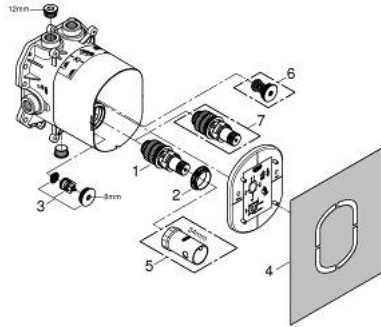

35 500 000 **GROHE RAPIDO T TERMOSTAATTINEN SEKOITIN PIILOAASENNUKSEEN.**

TUOTESELOSTE

- Käytettäväksi Grohtherm Specialin kanssa
- Ilman pinta-asennusosia
- asennussyvyys 70 mm - 95 mm
- helppo asentaa, esiasennettu ja testattu
- GROHE TurboStat kompakti patruuna vaha lämpöelementillä
- kaksi yläulostuloa 1/2", lukittava
- virtausnopeus jopa 50 l / min. kun käytössä kaikki kolme ulostuloa
- liitäntä alapuolella 1/2" - käytettävissä vain erillisen sulkuventtiilin kanssa
- turvallinen asennus, sisäänrakennettu laatikko ja suojakorkki
- Mahdollista asentaa myös betoni- ja kipsiseiniin
- mukana seinätiivistemateriaali
- Aquadimmer-diverter ammesekoittimen tai suihkusekoittimen sulkuventtiili viimeistelysetissä
- runko DR-messinkiä
- Sisäänrakennettu takaiskuventtiili ja roskasiivilä
- GROHE EcoJoy-teknologia pienempään vedenkulutukseen ja täydelliseen suihkuun
- Vähimmäispaine 1,0 baaria

35 500 000 **GROHE RAPIDO T TERMOSTAATTINEN SEKOITIN PIILOAASENNUKSEEN.**

VARAOSAT, marraskuuta 2005 – now

- 1: Termostaatti-kompaktikasetti 3/4" (Tilausno. 47483000)
 - 2: Asennusrenkas (Tilausno. 47765000)
 - 3: Yksisuuntaventtiili ½" (Tilausno. 47753000)
 - 4: Seal kit (Tilausno. 48263000)
 - 5: Holkkiavain (Tilausno. 19332000)*
 - 6: Turvayhdistelmä (DIN EN 1717) (Tilausno. 29007000)*
 - 7: Termostaatti-kompaktikasetti 3/4" (Tilausno. 47186000)*
- * Erikoistarvikkeet