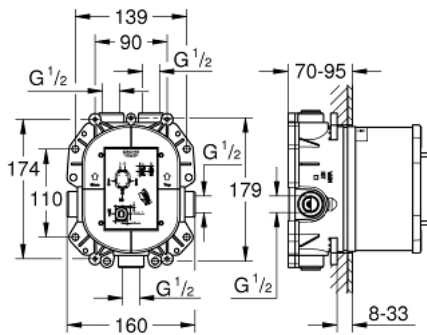

35 500 000 **GROHE RAPIDO T TERMOSTAATTINEN SEKOITIN PIILOAASENNUKSEEN.**

TUOTESELOSTE

- Käytettäväksi Grohtherm Specialin kanssa
- Ilman pinta-asennusosia
- asennussyvyys 70 mm - 95 mm
- helppo asentaa, esiasennettu ja testattu
- GROHE TurboStat kompakti patruuna vaha lämpöelementillä
- kaksi yläulostuloa 1/2", lukittava
- virtausnopeus jopa 50 l / min. kun käytössä kaikki kolme ulostuloa
- liitäntä alapuolella 1/2" - käytettävissä vain erillisen sulkuventtiilin kanssa
- turvallinen asennus, sisäänrakennettu laatikko ja suojakorkki
- Mahdollista asentaa myös betoni- ja kipsiseiniin
- mukana seinätiivistemateriaali
- Aquadimmer-diverter ammesekoittimen tai suihkusekoittimen sulkuventtiili viimeistelysetissä
- runko DR-messinkiä
- Sisäänrakennettu takaiskuventtiili ja roskasiivilä
- GROHE EcoJoy-teknologia pienempään vedenkulutukseen ja täydelliseen suihkuun
- Vähimmäispaine 1,0 baaria

35 500 000 **GROHE RAPIDO T TERMOSTAATTINEN SEKOITIN PIILOAASENNUKSEEN.**

VARAOSAT, marraskuuta 2005 – now

- 1: Termostaatti-kompaktikasetti 3/4" (Tilausno. 47483000)
 - 2: Asennusrenkas (Tilausno. 47765000)
 - 3: Yksisuuntaventtiili ½" (Tilausno. 47753000)
 - 4: Seal kit (Tilausno. 48263000)
 - 5: Holkkiavain (Tilausno. 19332000)*
 - 6: Turvayhdistelmä (DIN EN 1717) (Tilausno. 29007000)*
 - 7: Termostaatti-kompaktikasetti 3/4" (Tilausno. 47186000)*
- * Erikoistarvikkeet