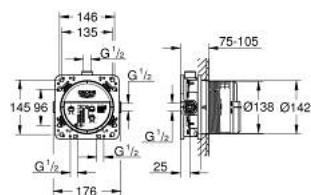

35 600 000 RAPIDO SMARTBOX UNIVERSAALI PILOASENNUSOSA, 1/2"

TUOTESELOSTE

- 3 ulostuloa 1/2"
- 2 putkiyhdetä alapuolella, 1/2"
- Asennussyvyys 75-105 mm
- Messinkinen liitântäkappale
- Esiasennettu huuhtelutulppa
- Vakaa asennuslaatikko ja suojakansi
- Mahdollista asentaa myös betoni- ja kipsiseiniin
- Tiiviste
- Ei sisällä tarvikkeita loppuasennusta varten

35 600 000 **RAPIDO SMARTBOX UNIVERSAALI PIILOASENNUSOSA, 1/2"**

VARAOSAT, syyskuuta 2016 – now

1: Seal kit (Tilausno. 48263000)*

* Erikoistarvikkeet