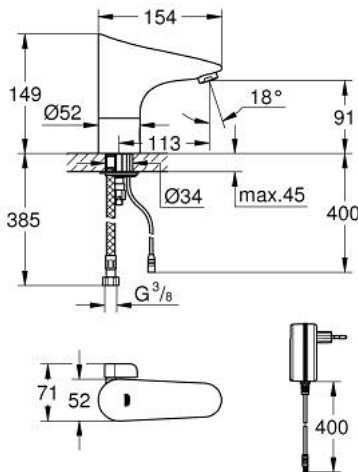

36 015 001 EUROPLUS E ELEKTRONINEN KOSKETUSVAPAA PESUALLASSEKOITTAJA 1/2" SÄÄDETTÄVÄLLÄ LÄMPÖTILANRAJOITTIMELLA

TUOTESELOSTE

- Colour: chrome
- Infrapuna-sensori kaksisuuntaiseen monitorointiin, kokoonpanoon ja huoltoon
- Pistokemuuntajalla 100-230 V AC, 50-60 Hz, 6 V DC
- GROHE EcoJoy-teknologia pienempään vedenkulutukseen ja täydelliseen suihkuun
- maximum flow rate (at 3 bar): 5 l/min
- Joustavat liitosletkut
- Sisältää takaiskuventtiilit
- Roskasiivilät
- Magneettiventtiili
- Pika-asennusjärjestelmä
- 7 esiasetettua ohjelmaa:
- Automaattihuuhtelu
- Lämpödesinfiointi
- Puhdistustila
- Lisätoimintoja ja asennuksia kaukosäätimen avulla (36407000)
- CE-merkintä
- Ääniluokka I (merkintä DIN 4109 -hyväksynnästä)
- Hanan suojaustyyppi IP 59K

36 015 001 EUROPLUS E ELEKTRONINEN KOSKETUSVAPAA PESUALLASSEKOITTAJA 1/2" SÄÄDETTÄVÄLLÄ LÄMPÖTILANRAJOITTIMELLA

VARAOSAT, kesäkuuta 2016 – now

- 1: Ruuvit (Tilausno. 4283100M)
- 2: Poresuutin (Tilausno. 48159000)
- 3: Magneettiventtiili (Tilausno. 42229000)
- 3.1: Roskasiivilä (Tilausno. 42798000)
- 4: Tiivisterengas (Tilausno. 4283600M)
- 5: Sekoittimen kara ja vipu (Tilausno. 42839000)
- 5.1: Sekoitusvipu (Tilausno. 42838000)
- 5.2: Tiivisterengas (Tilausno. 4284000M)
- 6: Virta-adaptteri (Tilausno. 42388000)
- 7: Kiinnityssetti (Tilausno. 42841000)
- 8: Yksisuuntaventtiili 1/2" (Tilausno. 4240400M)
- 9: Filter (Tilausno. 4241300M)
- 10: Asennustyökalu (Tilausno. 19017000)*
- 11: Kytkin-toiminnon voimanlähde (Tilausno. 36338000)*
- 12: Poresuutin (Tilausno. 36133000)*
- 13: Pystysokkeli (Tilausno. 36210000)*
- 14: Peiteruuvi lämpötilansäätövipuun
(Tilausno. 36209000)*
- 15: Virtajatkajohto (Tilausno. 36340000)*
- 16: Virtajatkajohto (Tilausno. 36341000)*
- 17: Kaukosäädin (Tilausno. 36407001)*
- 18: Tarra kuvakkeella (Tilausno. 4217700M)*