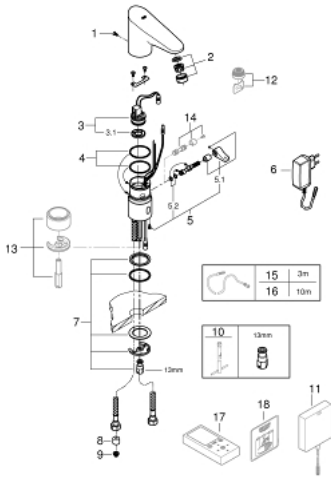

36 015 001 EUROPLUS E ELEKTRONINEN KOSKETUSVAPAA PESUALLASSEKOITTAJA 1/2" SÄÄDETTÄVÄLLÄ LÄMPÖTILANRAJOITTIMELLA

TUOTESELOSTE

- Colour: chrome
- Infrapuna-sensori kaksisuuntaiseen monitorointiin, kokoonpanoon ja huoltoon
- Pistokemuuntajalla 100-230 V AC, 50-60 Hz, 6 V DC
- GROHE EcoJoy-teknologia pienempään vedenkulutukseen ja täydelliseen suihkuun
- maximum flow rate (at 3 bar): 5 l/min
- Joustavat liitosletkut
- Sisältää takaiskuventtiilit
- Roskasiivilät
- Magneettiventtiili
- Pika-asennusjärjestelmä
- 7 esiasetettua ohjelmaa:
- Automaattihuuhtelu
- Lämpödesinfiointi
- Puhdistustila
- Lisätoimintoja ja asennuksia kaukosäätimen avulla (36407000)
- CE-merkintä
- Ääniluokka I (merkintä DIN 4109 -hyväksynnästä)
- Hanan suojaustyyppi IP 59K

36 015 001 EUROPLUS E ELEKTRONINEN KOSKETUSVAPAA PESUALLASSEKOITTAJA 1/2" SÄÄDETTÄVÄLLÄ LÄMPÖTILANRAJOITTIMELLA

VARAOSAT, kesäkuuta 2016 – now

- 1: Ruuvit (Tilausno. 4283100M)
- 2: Poresuutin (Tilausno. 48159000)
- 3: Magneettiventtiili (Tilausno. 42229000)
- 3.1: Roskasiivilä (Tilausno. 42798000)
- 4: Tiivisterengas (Tilausno. 4283600M)
- 5: Sekoittimen kara ja vipu (Tilausno. 42839000)
- 5.1: Sekoitusvipu (Tilausno. 42838000)
- 5.2: Tiivisterengas (Tilausno. 4284000M)
- 6: Virta-adaptteri (Tilausno. 42388000)
- 7: Kiinnityssetti (Tilausno. 42841000)
- 8: Yksisuuntaventtiili 1/2" (Tilausno. 4240400M)
- 9: Filter (Tilausno. 4241300M)
- 10: Asennustyökalu (Tilausno. 19017000)*
- 11: Kytkin-toiminnon voimanlähde (Tilausno. 36338000)*
- 12: Poresuutin (Tilausno. 36133000)*
- 13: Pystysokkeli (Tilausno. 36210000)*
- 14: Peiteruuvi lämpötilansäätövipuun
(Tilausno. 36209000)*
- 15: Virtajatkajohto (Tilausno. 36340000)*
- 16: Virtajatkajohto (Tilausno. 36341000)*
- 17: Kaukosäädin (Tilausno. 36407001)*
- 18: Tarra kuvakkeella (Tilausno. 4217700M)*