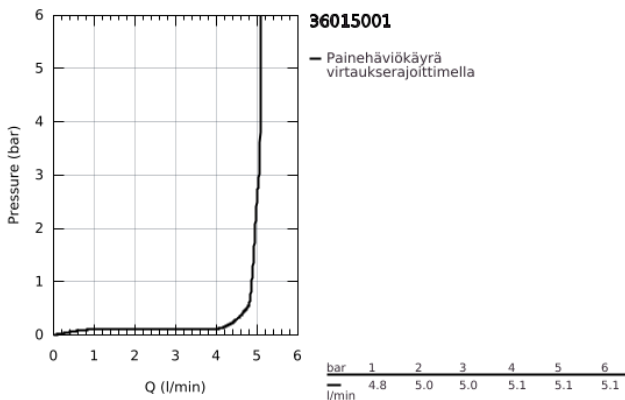

36 015 001 EUROPLUS E ELEKTRONINEN KOSKETUSVAPAA PESUALLASSEKOITTAJA 1/2" SÄÄDETTÄVÄLLÄ LÄMPÖTILANRAJOITTIMELLA

TUOTESELOSTE

- Colour: chrome
- Infrapuna-sensori kaksisuuntaiseen monitorointiin, kokoonpanoon ja huoltoon
- Pistokemuuntajalla 100-230 V AC, 50-60 Hz, 6 V DC
- GROHE EcoJoy-teknologia pienempään vedenkulutukseen ja täydelliseen suihkuun
- maximum flow rate (at 3 bar): 5 l/min
- Joustavat liitosletkut
- Sisältää takaiskuventtiilit
- Roskasiivilät
- Magneettiventtiili
- Pika-asennusjärjestelmä
- 7 esiasetettua ohjelmaa:
- Automaattihuuhtelu
- Lämpödesinfiointi
- Puhdistustila
- Lisätoimintoja ja asennuksia kaukosäätimen avulla (36407000)
- CE-merkintä
- Ääniluokka I (merkintä DIN 4109 -hyväksynnästä)
- Hanan suojaustyyppi IP 59K