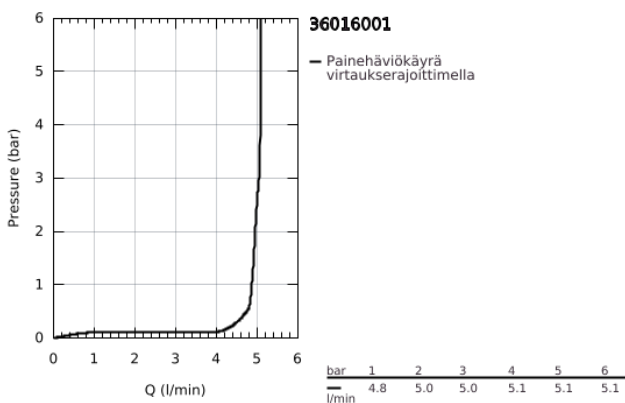

36 016 001 EUROPLUS E KOSKETUSVAPAA PESUALLASHANA ILMAN SEKOITUSTA

TUOTESELOSTE

- Colour: chrome
- Infrapuna-sensori kaksisuuntaiseen monitorointiin, kokoonpanoon ja huoltoon
- Kylmälle tai esisekoitetulle vedelle
- Pistokemuuntajalla 100-230 V AC, 50-60 Hz, 6 V DC
- GROHE EcoJoy-teknologia pienempään vedenkulutukseen ja täydelliseen suihkuun
- maximum flow rate (at 3 bar): 5 l/min
- Joustavat liitosletkut
- Roskasiivilä
- Magneettiventtiili
- Pika-asennusjärjestelmä
- 7 esiasetettua ohjelmaa:
- Automaattihuuhtelu
- Lämpödesinfiointi
- Puhdistustila
- Lisätoimintoja ja asennuksia kaukosäätimen avulla (36407000)
- CE-merkintä
- Ääniluokka I (merkintä DIN 4109 -hyväksynnästä)
- Hanan suojaustyyppi IP 59K