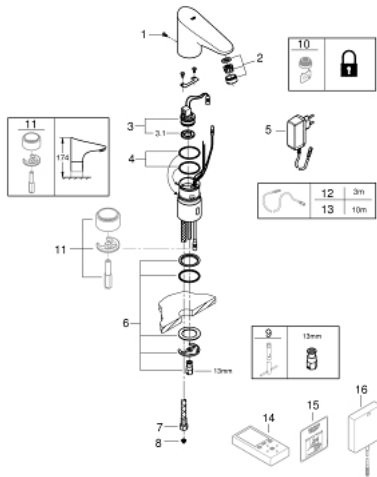

36 016 001 EUROPLUS E KOSKETUSVAPAA PESUALLASHANA ILMAN SEKOITUSTA

TUOTESELOSTE

- Colour: chrome
- Infrapuna-sensori kaksisuuntaiseen monitorointiin, kokoonpanoon ja huoltoon
- Kylmälle tai esisekoitetulle vedelle
- Pistokemuuntajalla 100-230 V AC, 50-60 Hz, 6 V DC
- GROHE EcoJoy-teknologia pienempään vedenkulutukseen ja täydelliseen suihkuun
- maximum flow rate (at 3 bar): 5 l/min
- Joustavat liitosletkut
- Roskasiivilä
- Magneettiventtiili
- Pika-asennusjärjestelmä
- 7 esiasetettua ohjelmaa:
- Automaattihuuhtelu
- Lämpödesinfiointi
- Puhdistustila
- Lisätoimintoja ja asennuksia kaukosäätimen avulla (36407000)
- CE-merkintä
- Ääniluokka I (merkintä DIN 4109 -hyväksynnästä)
- Hanan suojaustyyppi IP 59K

36 016 001 EUROPLUS E KOSKETUSVAPAA PESUALLASHANA ILMAN SEKOITUSTA

VARAOSAT, elokuuta 2016 – now

- 1: Ruuvit (Tilausno. 4283100M)
 - 2: Poresuutin (Tilausno. 48159000)
 - 3: Magneettiventtiili (Tilausno. 42229000)
 - 3.1: Roskasiivilä (Tilausno. 42798000)
 - 4: Tiivisterengas (Tilausno. 4283600M)
 - 5: Virta-adapteri (Tilausno. 42388000)
 - 6: Kiinnityssetti (Tilausno. 42841000)
 - 7: Paineletku (Tilausno. 46255000)
 - 8: Roskasiivilä (Tilausno. 4215200M)
 - 9: Asennustyökalu (Tilausno. 19017000)*
 - 10: Poresuutin (Tilausno. 36133000)*
 - 11: Pystysokkeli (Tilausno. 36210000)*
 - 12: Virtajatkajohto (Tilausno. 36340000)*
 - 13: Virtajatkajohto (Tilausno. 36341000)*
 - 14: Kaukosäädin (Tilausno. 36407001)*
 - 15: Tarra kuvakkeella (Tilausno. 4217700M)*
 - 16: Kytkin-toiminnon voimanlähde (Tilausno. 36338000)*
- * Erikoistarvikkeet