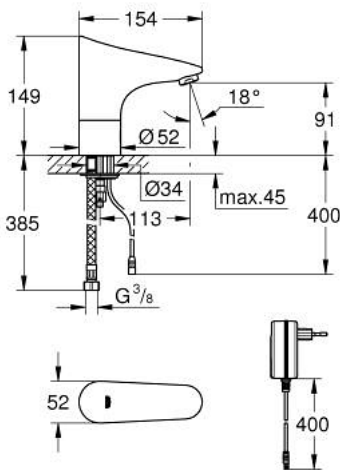

36 016 001 EUROPLUS E KOSKETUSVAPAA PESUALLASHANA ILMAN SEKOITUSTA

TUOTESELOSTE

- Colour: chrome
- Infrapuna-sensori kaksisuuntaiseen monitorointiin, kokoonpanoon ja huoltoon
- Kylmälle tai esisekoitetulle vedelle
- Pistokemuuntajalla 100-230 V AC, 50-60 Hz, 6 V DC
- GROHE EcoJoy-teknologia pienempään vedenkulutukseen ja täydelliseen suihkuun
- maximum flow rate (at 3 bar): 5 l/min
- Joustavat liitosletkut
- Roskasiivilä
- Magneettiventtiili
- Pika-asennusjärjestelmä
- 7 esiasetettua ohjelmaa:
- Automaattihuuhtelu
- Lämpödesinfiointi
- Puhdistustila
- Lisätoimintoja ja asennuksia kaukosäätimen avulla (36407000)
- CE-merkintä
- Ääniluokka I (merkintä DIN 4109 -hyväksynnästä)
- Hanan suojaustyyppi IP 59K