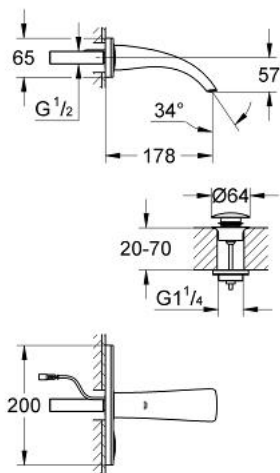

36 045 KS0 GROHE ONDUS DIGITAALINEN ALLASSEKOITIN

TUOTESELOSTE

- Colour: velvet black
- with display
- Seinäasennus
- advanced touch operating panel with backlit icons
- integrated digital display and intuitive menu navigation
- battery status indicator on display
- integrated temperature sensor
- Poresuutin
- ulottuma 178 mm
- push-open pohjaventili 1/4"
- digital flow limiter
- programmable, automatic safety shut-off (with default setting)
- CE-merkintä
- type of protection:
- operating panel IP 69K
- for use with:
- concealed body 36 065
- installation kit 36 074
- upgrade option with pre set panel 45 983

36 045 KS0 GROHE ONDUS DIGITAALINEN ALLASSEKOITIN

VARAOSAT, heinäkuuta 2010 – now

1: Poresuutin (Tilausno. 46680000)

2: Ohjauspaneeli (Tilausno. 45989KS0)

2.1: Kiinnityssetti (Tilausno. 48003000)

3: Push-open venttiili pesualtaalle (Tilausno. 65807KS0)