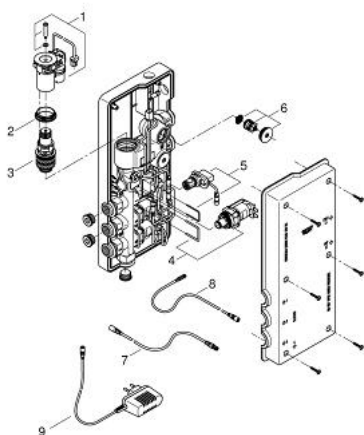

36 067 000 GROHE ONDUS DIGITAALINEN TERMOSTAATTIYKSIKKÖ

TUOTESELOSTE

- Seinäasennus
- for use with:
 - digital bath/shower solutions 27 191, 36 050, 36 047, 36 048
 - 1/2":n liitännät (kylmä- ja lämminvesiliitännät)
 - 3 ulostuloa 1/2"
 - GROHE TurboStat kompakti patruuna vaha lämpöelementillä
 - plug power supply 230 V AC / 6 V DC
 - sisältää kaapelit
- DR-messinki
- CE-merkintä
- type of protection:
 - Thermostat unit IP 40
 - plug power supply IP 40
- GROHE EcoJoy-teknologia pienempään vedenkulutukseen ja täydelliseen suihkuun

36 067 000 GROHE ONDUS DIGITAALINEN TERMOSTAATTIYKSIKKÖ

VARAOSAT, huhtikuuta 2014 – now

- 1: Moottori (Tilausno. 42337000)
- 2: Asennusrenkas (Tilausno. 47765000)
- 3: Termostaatti-kompaktikasetti 3/4" (Tilausno. 47881000)
- 4: Magneettiventtiili (Tilausno. 42340000)
- 5: Servomoottori (Tilausno. 42341000)
- 6: Yksisuuntaventtiili 1/2" (Tilausno. 47753000)
- 7: Kytkenävaijeri (Tilausno. 65815000)
- 8: Kytkenävaijeri (Tilausno. 47727000)
- 9: Pistokeyvirtaliitäntä 230 V (Tilausno. 65790000)