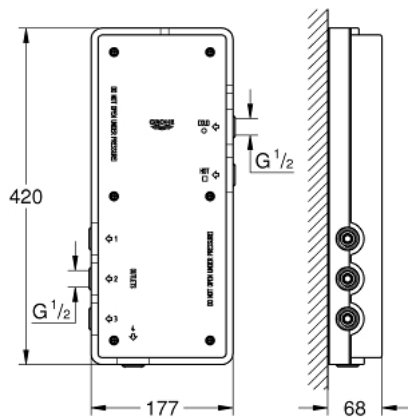

36 067 000 GROHE ONDUS DIGITAALINEN TERMOSTAATTIYKSIKKÖ

TUOTESELOSTE

- Seinäasennus
- for use with:
 - digital bath/shower solutions 27 191, 36 050, 36 047, 36 048
 - 1/2":n liitännät (kylmä- ja lämminvesiliitännät)
 - 3 ulostuloa 1/2"
 - GROHE TurboStat kompakti patruuna vaha lämpöelementillä
 - plug power supply 230 V AC / 6 V DC
 - sisältää kaapelit
- DR-messinki
- CE-merkintä
- type of protection:
 - Thermostat unit IP 40
 - plug power supply IP 40
- GROHE EcoJoy-teknologia pienempään vedenkulutukseen ja täydelliseen suihkuun

36 067 000 GROHE ONDUS DIGITAALINEN TERMOSTAATTIYKSIKKÖ

VARAOSAT, huhtikuuta 2014 – now

- 1: Moottori (Tilausno. 42337000)
- 2: Asennusrenkas (Tilausno. 47765000)
- 3: Termostaatti-kompaktikasetti 3/4" (Tilausno. 47881000)
- 4: Magneettiventtiili (Tilausno. 42340000)
- 5: Servomoottori (Tilausno. 42341000)
- 6: Yksisuuntaventtiili 1/2" (Tilausno. 47753000)
- 7: Kytkenävaijeri (Tilausno. 65815000)
- 8: Kytkenävaijeri (Tilausno. 47727000)
- 9: Pistokeyvirtaliitäntä 230 V (Tilausno. 65790000)