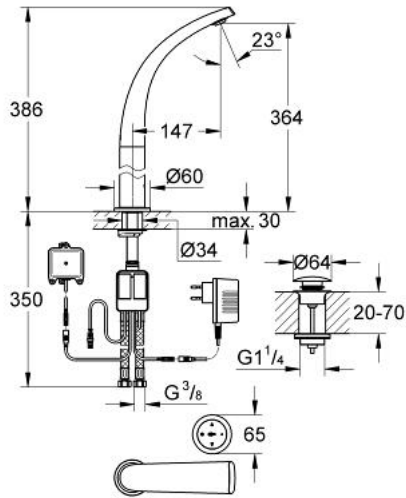

36 083 LS0 GROHE ONDUS DIGITAALINEN ALLASSEKOITIN

TUOTESELOSTE

- Colour: moon white
- Erillisille pesualtaille
- Yksi asennusreikä
- wireless sensual touch operating panel
- with long life 3V lithium battery CR-2032
- function unit
- plug power supply 230 V AC / 6 V DC
- integrated battery back up
- 6 V:n litiumparisto CR-P2

- Integroitu poresuutin

- push-open pohjaventtili 1/4"
- Joustavat liitosletkut
- virtaaman rajoitin 6 l/min
- programmable, automatic safety shut-off (with default setting)
- CE-merkintä
- type of protection:
- faucet IP 66
- plug power supply IP 40
- battery unit IP 66
- operating panel IP 57

36 083 LS0 GROHE ONDUS DIGITAALINEN ALLASSEKOITIN

VARAOSAT, toukokuuta 2008 – now

- 1: Poresuutin (Tilausno. 48009000)
- 2: Kiinnityssetti (Tilausno. 48003000)
- 3: Kiinnitysleuka (Tilausno. 6554100M)
- 4: Sekoituslaite (Tilausno. 45990000)
- 4.1: Kiinnitysleuka (Tilausno. 6554100M)
- 5: Lämpötila-anturi (Tilausno. 42349000)
- 6: Push-open venttiili pesualtaalle (Tilausno. 65807LS0)
- 6.1: Nippa (Tilausno. 45986LS0)
- 7: Pariston kotelo (Tilausno. 42741000)
- 7.1: Paristo (Tilausno. 42886000)
- 8: Ohjauspaneeli (Tilausno. 65724LS0)
- 9: Pistokevirtaliitäntä 230 V (Tilausno. 65790000)
- 10: Pistokevirtaliitäntä 110-240 V (Tilausno. 36078000)*