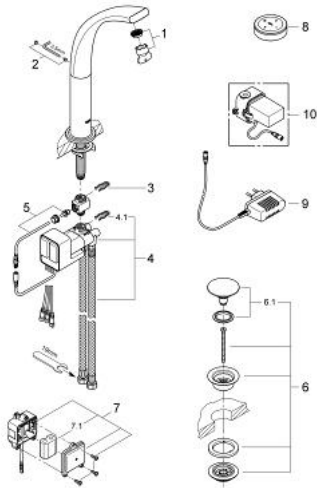

36 083 LS0 GROHE ONDUS DIGITAALINEN ALLASSEKOITIN

TUOTESELOSTE

- Colour: moon white
- Erillisille pesualtaille
- Yksi asennusreikä
- wireless sensual touch operating panel
- with long life 3V lithium battery CR-2032
- function unit
- plug power supply 230 V AC / 6 V DC
- integrated battery back up
- 6 V:n litiumparisto CR-P2

- Integroitu poresuutin

- push-open pohjaventtili 1/4"
- Joustavat liitosletkut
- virtaaman rajoitin 6 l/min
- programmable, automatic safety shut-off (with default setting)
- CE-merkintä
- type of protection:
- faucet IP 66
- plug power supply IP 40
- battery unit IP 66
- operating panel IP 57

36 083 LS0 GROHE ONDUS DIGITAALINEN ALLASSEKOITIN

VARAOSAT, toukokuuta 2008 – now

- 1: Poresuutin (Tilausno. 48009000)
- 2: Kiinnityssetti (Tilausno. 48003000)
- 3: Kiinnitysleuka (Tilausno. 6554100M)
- 4: Sekoituslaite (Tilausno. 45990000)
- 4.1: Kiinnitysleuka (Tilausno. 6554100M)
- 5: Lämpötila-anturi (Tilausno. 42349000)
- 6: Push-open venttiili pesualtaalle (Tilausno. 65807LS0)
- 6.1: Nippa (Tilausno. 45986LS0)
- 7: Pariston kotelo (Tilausno. 42741000)
- 7.1: Paristo (Tilausno. 42886000)
- 8: Ohjauspaneeli (Tilausno. 65724LS0)
- 9: Pistokevirtaliitäntä 230 V (Tilausno. 65790000)
- 10: Pistokevirtaliitäntä 110-240 V (Tilausno. 36078000)*