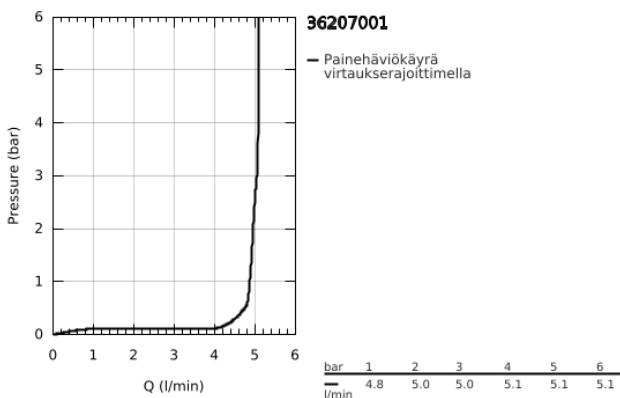

36 207 001 EUROPLUS E ELEKTRONINEN KOSKETUSVAPAA PESUALLASSEKOITTAJA 1/2" SÄÄDETTÄVÄLLÄ LÄMPÖTILANRAJOITTIMELLA

TUOTESELOSTE

- Colour: chrome
- Infrapuna-sensori kaksisuuntaiseen monitorointiin, kokoonpanoon ja huoltoon
- 6 V:n litiumparisto CR-P2
- Pariston käyttöikä: noin 7 vuotta (150 käyttökertaa päivässä)
- GROHE EcoJoy-teknologia pienempään vedenkulutukseen ja täydelliseen suihkuun
- maximum flow rate (at 3 bar): 5 l/min
- Joustavat liitosletkut
- Sisältää takaiskuventtiilit
- Roskasiivilät
- Magneettiventtiili
- Pika-asennusjärjestelmä
- Monivaiheinen pariston tilan ilmaisin
- 7 esiasetettua ohjelmaa:
 - Automaattihuuhtelu
 - Lämpödesinfointi
 - Puhdistustila
- Lisätoimintoja ja asennuksia kaukosäätimen avulla (36407000)
- CE-merkintä
- Ääniluokka I (merkintä DIN 4109 -hyväksynnästä)
- Hanan suojaustyyppi IP 59K