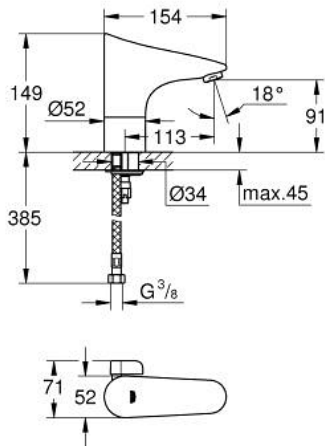

36 207 001 EUROPLUS E ELEKTRONINEN KOSKETUSVAPAA PESUALLASSEKOITTAJA 1/2" SÄÄDETTÄVÄLLÄ LÄMPÖTILANRAJOITTIMELLA

TUOTESELOSTE

- Colour: chrome
- Infrapuna-sensori kaksisuuntaiseen monitorointiin, kokoonpanoon ja huoltoon
- 6 V:n litiumparisto CR-P2
- Pariston käyttöikä: noin 7 vuotta (150 käyttökertaa päivässä)
- GROHE EcoJoy-teknologia pienempään vedenkulutukseen ja täydelliseen suihkuun
- maximum flow rate (at 3 bar): 5 l/min
- Joustavat liitosletkut
- Sisältää takaiskuventtiilit
- Roskasiivilät
- Magneettiventtiili
- Pika-asennusjärjestelmä
- Monivaiheinen pariston tilan ilmaisin
- 7 esiasetettua ohjelmaa:
 - Automaattihuuhtelu
 - Lämpödesinfointi
 - Puhdistustila
- Lisätoimintoja ja asennuksia kaukosäätimen avulla (36407000)
- CE-merkintä
- Ääniluokka I (merkintä DIN 4109 -hyväksynnästä)
- Hanan suojaustyyppi IP 59K

36 207 001 EUROPLUS E ELEKTRONINEN KOSKETUSVAPAA PESUALLASSEKOITTAJA 1/2" SÄÄDETTÄVÄLLÄ LÄMPÖTILANRAJOITTIMELLA

VARAOSAT, kesäkuuta 2016 – now

- 1: Ruuvit (Tilausno. 4283100M)
- 2: Poresuutin (Tilausno. 48159000)
- 3: Paristo (Tilausno. 42886000)
- 4: Magneettiventtiili (Tilausno. 42229000)
- 4.1: Roskasiivilä (Tilausno. 42798000)
- 5: Tiivisterengas (Tilausno. 4283600M)
- 6: Sekoittimen kara ja vipu (Tilausno. 42839000)
- 6.1: Sekoitusvipu (Tilausno. 42838000)
- 6.2: Tiivisterengas (Tilausno. 4284000M)
- 7: Kiinnityssetti (Tilausno. 42841000)
- 8: Filter (Tilausno. 4241300M)
- 9: Kaukosäädin (Tilausno. 36407001)*
- 10: Peiteruuvi lämpötilansäätövipuun