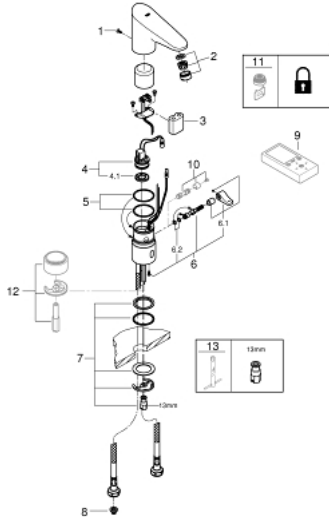

36 207 001 EUROPLUS E ELEKTRONINEN KOSKETUSVAPAA PESUALLASSEKOITTAJA 1/2" SÄÄDETTÄVÄLLÄ LÄMPÖTILANRAJOITTIMELLA

TUOTESELOSTE

- Colour: chrome
- Infrapuna-sensori kaksisuuntaiseen monitorointiin, kokoonpanoon ja huoltoon
- 6 V:n litiumparisto CR-P2
- Pariston käyttöikä: noin 7 vuotta (150 käyttökertaa päivässä)
- GROHE EcoJoy-teknologia pienempään vedenkulutukseen ja täydelliseen suihkuun
- maximum flow rate (at 3 bar): 5 l/min
- Joustavat liitosletkut
- Sisältää takaiskuventtiilit
- Roskasiivilät
- Magneettiventtiili
- Pika-asennusjärjestelmä
- Monivaiheinen pariston tilan ilmaisin
- 7 esiasetettua ohjelmaa:
 - Automaattihuuhtelu
 - Lämpödesinfointi
 - Puhdistustila
- Lisätoimintoja ja asennuksia kaukosäätimen avulla (36407000)
- CE-merkintä
- Ääniluokka I (merkintä DIN 4109 -hyväksynnästä)
- Hanan suojaustyyppi IP 59K

36 207 001 EUROPLUS E ELEKTRONINEN KOSKETUSVAPAA PESUALLASSEKOITTAJA 1/2" SÄÄDETTÄVÄLLÄ LÄMPÖTILANRAJOITTIMELLA

VARAOSAT, kesäkuuta 2016 – now

- 1: Ruuvit (Tilausno. 4283100M)
- 2: Poresuutin (Tilausno. 48159000)
- 3: Paristo (Tilausno. 42886000)
- 4: Magneettiventtiili (Tilausno. 42229000)
- 4.1: Roskasiivilä (Tilausno. 42798000)
- 5: Tiivisterengas (Tilausno. 4283600M)
- 6: Sekoittimen kara ja vipu (Tilausno. 42839000)
- 6.1: Sekoitusvipu (Tilausno. 42838000)
- 6.2: Tiivisterengas (Tilausno. 4284000M)
- 7: Kiinnityssetti (Tilausno. 42841000)
- 8: Filter (Tilausno. 4241300M)
- 9: Kaukosäädin (Tilausno. 36407001)*
- 10: Peiteruuvi lämpötilansäätövipuun