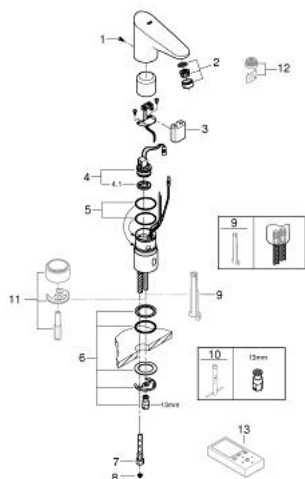

36 208 001 EUROPLUS E KOSKETUSVAPAA PESUALLASHANA ILMAN SEKOITUSTA

TUOTESELOSTE

- Colour: chrome
- Infrapuna-sensori kaksisuuntaiseen monitorointiin, kokoonpanoon ja huoltoon
- Kylmälle tai esisekoitetulle vedelle
- 6 V:n litiumparisto CR-P2
- Pariston käyttöikä: noin 7 vuotta (150 käyttökertaa päivässä)
- GROHE EcoJoy-tekniologia pienempään vedenkulutukseen ja täydelliseen suihkuun
- maximum flow rate (at 3 bar): 5 l/min
- Joustavat liitosletkut
- Roskasiivilä
- Magneettiventtiili
- Pika-asennusjärjestelmä
- Monivaiheinen pariston tilan ilmaisin
- 7 esiasetettua ohjelmaa:
- Automaattihuuhtelu
- Lämpödesinfiointi
- Puhdistustila
- Lisätoimintoja ja asennuksia kaukosäätimen avulla (36407000)
- CE-merkintä
- Ääniluokka I (merkintä DIN 4109 -hyväksynnästä)
- Hanan suojaustyyppi IP 59K

36 208 001 EUROPLUS E KOSKETUSVAPAA PESUALLASHANA ILMAN SEKOITUSTA

VARAOSAT, lokakuuta 2015 – now

- 1: Ruuvit (Tilausno. 4283100M)
- 2: Poresuutin (Tilausno. 48159000)
- 3: Paristo (Tilausno. 42886000)
- 4: Magneettiventtiili (Tilausno. 42229000)
- 4.1: Roskasiivilä (Tilausno. 42798000)
- 5: Tiivisterengas (Tilausno. 4283600M)
- 6: Kiinnityssetti (Tilausno. 42841000)
- 7: Flexible connection hose, 470 (Tilausno. 45484000)
- 8: Roskasiivilä (Tilausno. 4215200M)
- 9: Disassembling key (Tilausno. 19132000)*
- 10: Asennustyökalu (Tilausno. 19017000)*
- 11: Pystysokkeli (Tilausno. 36210000)*
- 12: Poresuutin (Tilausno. 36133000)*
- 13: Kaukosäädin (Tilausno. 36407001)*