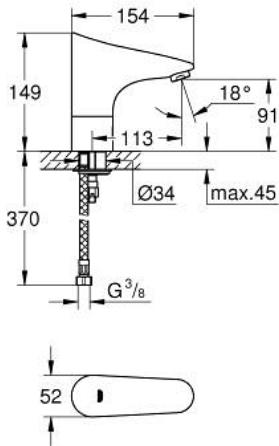

36 208 001 EUROPLUS E KOSKETUSVAPAA PESUALLASHANA ILMAN SEKOITUSTA

TUOTESELOSTE

- Colour: chrome
- Infrapuna-sensori kaksisuuntaiseen monitorointiin, kokoonpanoon ja huoltoon
- Kylmälle tai esisekoitetulle vedelle
- 6 V:n litiumparisto CR-P2
- Pariston käyttöikä: noin 7 vuotta (150 käyttökertaa päivässä)
- GROHE EcoJoy-tekniologia pienempään vedenkulutukseen ja täydelliseen suihkuun
- maximum flow rate (at 3 bar): 5 l/min
- Joustavat liitosletkut
- Roskasiivilä
- Magneettiventtiili
- Pika-asennusjärjestelmä
- Monivaiheinen pariston tilan ilmaisin
- 7 esiasetettua ohjelmaa:
- Automaattihuuhtelu
- Lämpödesinfiointi
- Puhdistustila
- Lisätoimintoja ja asennuksia kaukosäätimen avulla (36407000)
- CE-merkintä
- Ääniluokka I (merkintä DIN 4109 -hyväksynnästä)
- Hanan suojaustyyppi IP 59K