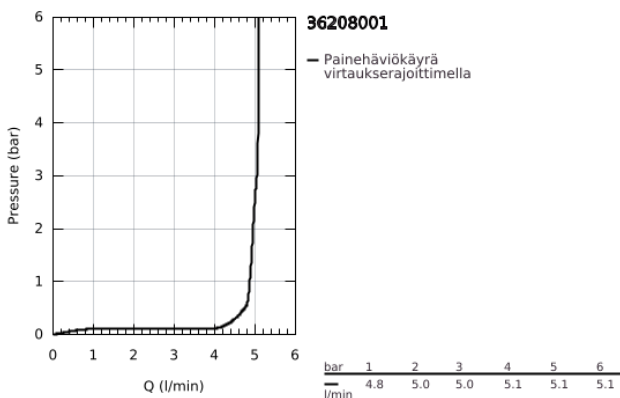

36 208 001 EUROPLUS E KOSKETUSVAPAA PESUALLASHANA ILMAN SEKOITUSTA

TUOTESELOSTE

- Colour: chrome
- Infrapuna-sensori kaksisuuntaiseen monitorointiin, kokoonpanoon ja huoltoon
- Kylmälle tai esisekoitetulle vedelle
- 6 V:n litiumparisto CR-P2
- Pariston käyttöikä: noin 7 vuotta (150 käyttökertaa päivässä)
- GROHE EcoJoy-tekniologia pienempään vedenkulutukseen ja täydelliseen suihkuun
- maximum flow rate (at 3 bar): 5 l/min
- Joustavat liitosletkut
- Roskasiivilä
- Magneettiventtiili
- Pika-asennusjärjestelmä
- Monivaiheinen pariston tilan ilmaisin
- 7 esiasetettua ohjelmaa:
- Automaattihuuhtelu
- Lämpödesinfiointi
- Puhdistustila
- Lisätoimintoja ja asennuksia kaukosäätimen avulla (36407000)
- CE-merkintä
- Ääniluokka I (merkintä DIN 4109 -hyväksynnästä)
- Hanan suojaustyyppi IP 59K