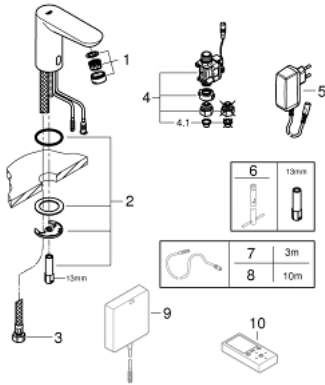

36 269 000 EUROECO COSMOPOLITAN E KOSKETUSVAPAA PESUALLASHANA ILMAN SEKOITUSTA

TUOTESELOSTE

- Colour: chrome
- Infrapuna-sensori kaksisuuntaiseen monitorointiin, kokoonpanoon ja huoltoon
- Kylmälle tai esisekoitetulle vedelle
- Pistokemuuntajalla 100-230 V AC, 50-60 Hz, 6 V DC
- GROHE EcoJoy-teknologia pienempään vedenkulutukseen ja täydelliseen suihkuun
- maximum flow rate (at 3 bar): 5 l/min
- Joustavat liitosletkut
- Roskasiivilät
- external solenoid valve
- Pika-asennusjärjestelmä
- 7 esiasetettua ohjelmaa:
- Automaattihuuhtelu
- Lämpödesinfiointi
- Puhdistustila
- Lisätoimintoja ja asennuksia kaukosäätimen avulla (36407000)
- CE-merkintä
- Ääniluokka I (merkintä DIN 4109 -hyväksynnästä)
- Hanan suojaustyyppi IP 59K
- Vähimmäispaine 1,0 baaria

36 269 000 EUROECO COSMOPOLITAN E KOSKETUSVAPAA PESUALLASHANA ILMAN SEKOITUSTA

VARAOSAT, syyskuuta 2015 – now

- 1: Poresuutin (Tilausno. 48159000)
- 2: Shank fastening assembly (Tilausno. 42389000)
- 3: Paineletku (Tilausno. 46255000)
- 4: Magneettiventtiili (Tilausno. 42390000)
- 4.1: Poistovesikaivo (Tilausno. 42395000)
- 5: Virta-adapteri (Tilausno. 42388000)
- 6: Asennustyökalu (Tilausno. 19017000)*
- 7: Virtajatkajohto (Tilausno. 36340000)*
- 8: Virtajatkajohto (Tilausno. 36341000)*
- 9: Kytkin-toiminnon voimanlähde (Tilausno. 36338000)*
- 10: Kaukosäädin (Tilausno. 36407001)*