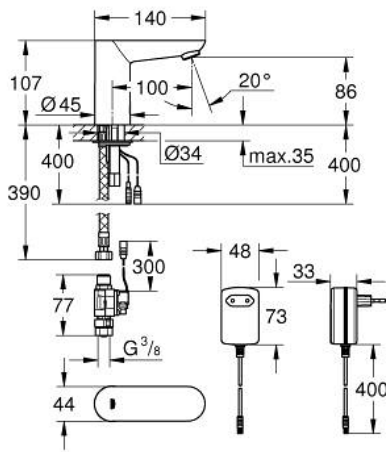

36 269 000 EUROECO COSMOPOLITAN E KOSKETUSVAPAA PESUALLASHANA ILMAN SEKOITUSTA

TUOTESELOSTE

- Colour: chrome
- Infrapuna-sensori kaksisuuntaiseen monitorointiin, kokoonpanoon ja huoltoon
- Kylmälle tai esisekoitetulle vedelle
- Pistokemuuntajalla 100-230 V AC, 50-60 Hz, 6 V DC
- GROHE EcoJoy-teknologia pienempään vedenkulutukseen ja täydelliseen suihkuun
- maximum flow rate (at 3 bar): 5 l/min
- Joustavat liitosletkut
- Roskasiivilät
- external solenoid valve
- Pika-asennusjärjestelmä
- 7 esiasetettua ohjelmaa:
- Automaattihuuhtelu
- Lämpödesinfiointi
- Puhdistustila
- Lisätoimintoja ja asennuksia kaukosäätimen avulla (36407000)
- CE-merkintä
- Ääniluokka I (merkintä DIN 4109 -hyväksynnästä)
- Hanan suojaustyyppi IP 59K
- Vähimmäispaine 1,0 baaria

36 269 000 EUROECO COSMOPOLITAN E KOSKETUSVAPAA PESUALLASHANA ILMAN SEKOITUSTA

VARAOSAT, syyskuuta 2015 – now

- 1: Poresuutin (Tilausno. 48159000)
- 2: Shank fastening assembly (Tilausno. 42389000)
- 3: Paineletku (Tilausno. 46255000)
- 4: Magneettiventtiili (Tilausno. 42390000)
- 4.1: Poistovesikaivo (Tilausno. 42395000)
- 5: Virta-adapteri (Tilausno. 42388000)
- 6: Asennustyökalu (Tilausno. 19017000)*
- 7: Virtajatkajohto (Tilausno. 36340000)*
- 8: Virtajatkajohto (Tilausno. 36341000)*
- 9: Kytkin-toiminnon voimanlähde (Tilausno. 36338000)*
- 10: Kaukosäädin (Tilausno. 36407001)*