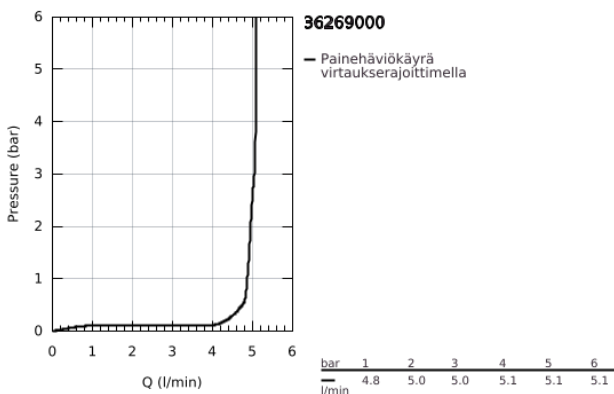

36 269 000 EUROECO COSMOPOLITAN E KOSKETUSVAPAA PESUALLASHANA ILMAN SEKOITUSTA

TUOTESELOSTE

- Colour: chrome
- Infrapuna-sensori kaksisuuntaiseen monitorointiin, kokoonpanoon ja huoltoon
- Kylmälle tai esisekoitetulle vedelle
- Pistokemuuntajalla 100-230 V AC, 50-60 Hz, 6 V DC
- GROHE EcoJoy-teknologia pienempään vedenkulutukseen ja täydelliseen suihkuun
- maximum flow rate (at 3 bar): 5 l/min
- Joustavat liitosletkut
- Roskasiivilät
- external solenoid valve
- Pika-asennusjärjestelmä
- 7 esiasetettua ohjelmaa:
- Automaattihuuhtelu
- Lämpödesinfiointi
- Puhdistustila
- Lisätoimintoja ja asennuksia kaukosäätimen avulla (36407000)
- CE-merkintä
- Ääniluokka I (merkintä DIN 4109 -hyväksynnästä)
- Hanan suojaustyyppi IP 59K
- Vähimmäispaine 1,0 baaria