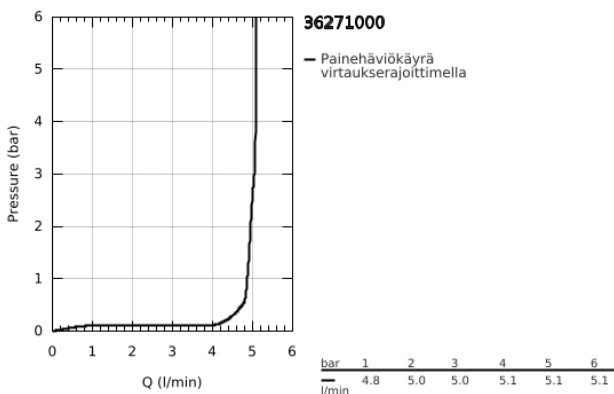

### TUOTESELOSTE

- Colour: chrome
- Infrapuna-sensori kaksisuuntaiseen monitorointiin, kokoonpanoon ja huoltoon
- Kylmälle tai esisekoitetulle vedelle
- 6 V:n litiumparisto CR-P2
- Pariston käyttöikä: noin 7 vuotta (150 käyttökertaa päivässä)
- GROHE EcoJoy-teknologia pienempään vedenkulutukseen ja täydelliseen suihkuun
- maximum flow rate (at 3 bar): 5 l/min
- Joustavat liitosletkut
- Roskasiivilät
- external solenoid valve
- Ulkoinen paristo
- Pika-asennusjärjestelmä
- Monivaiheinen pariston tilan ilmaisin
- 7 esiasetettua ohjelmaa:
- Automaattihuuhtelu
- Lämpödesinfointi
- Puhdistustila
- Lisätoimintoja ja asennuksia kaukosäätimen avulla (36407000)
- CE-merkintä
- Ääniluokka I (merkintä DIN 4109 -hyväksynnästä)
- Hanan suojaustyyppi IP 59K
- Vähimmäispaine 1,0 baaria