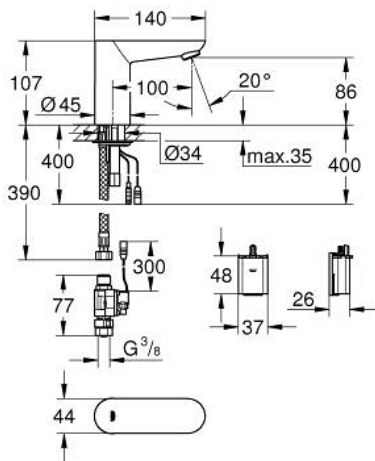

### TUOTESELOSTE

- Colour: chrome
- Infrapuna-sensori kaksisuuntaiseen monitorointiin, kokoonpanoon ja huoltoon
- Kylmälle tai esisekoitetulle vedelle
- 6 V:n litiumparisto CR-P2
- Pariston käyttöikä: noin 7 vuotta (150 käyttökertaa päivässä)
- GROHE EcoJoy-teknologia pienempään vedenkulutukseen ja täydelliseen suihkuun
- maximum flow rate (at 3 bar): 5 l/min
- Joustavat liitosletkut
- Roskasiivilät
- external solenoid valve
- Ulkoinen paristo
- Pika-asennusjärjestelmä
- Monivaiheinen pariston tilan ilmaisin
- 7 esiasetettua ohjelmaa:
- Automaattihuuhtelu
- Lämpödesinfointi
- Puhdistustila
- Lisätoimintoja ja asennuksia kaukosäätimen avulla (36407000)
- CE-merkintä
- Ääniluokka I (merkintä DIN 4109 -hyväksynnästä)
- Hanan suojaustyyppi IP 59K
- Vähimmäispaine 1,0 baaria