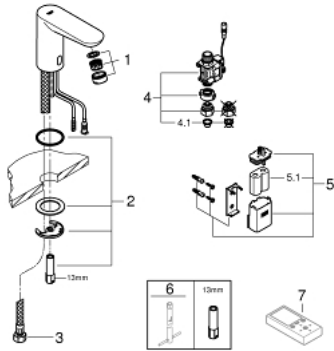

36 271 000 EUROECO COSMOPOLITAN E KOSKETUSVAPAA PESUALLASHANA ILMAN SEKOITUSTA

VARAOSAT, syyskuuta 2015 – now

- 1: Poresuutin (Tilausno. 48159000)
- 2: Shank fastening assembly (Tilausno. 42389000)
- 3: Paineletku (Tilausno. 46255000)
- 4: Magneettiventtiili (Tilausno. 42390000)
- 4.1: Poistovesikaivo (Tilausno. 42395000)
- 5: Pariston kotelo (Tilausno. 42393000)
- 5.1: Paristo (Tilausno. 42886000)
- 6: Asennustyökalu (Tilausno. 19017000)*
- 7: Kaukosäädin (Tilausno. 36407001)*

* Erikoistarvikkeet