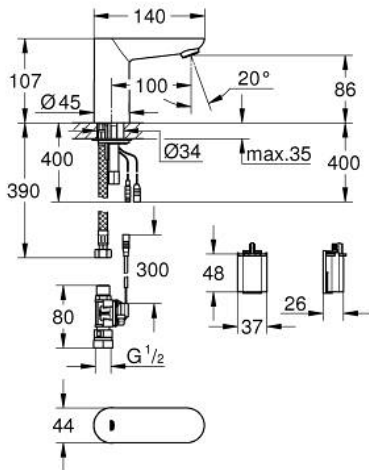

### TUOTESELOSTE

- Colour: chrome
- Infrapuna-sensori kaksisuuntaiseen monitorointiin, kokoonpanoon ja huoltoon
- Kylmälle tai esisekoitetulle vedelle
- 6 V:n litiumparisto CR-P2
- Pariston käyttöikä: noin 7 vuotta (150 käyttökertaa päivässä)
- GROHE EcoJoy-teknologia pienempään vedenkulutukseen ja täydelliseen suihkuun
- maximum flow rate (at 3 bar): 5 l/min
- Joustavat liitosletkut
- Roskasiivilä
- external solenoid valve
- Ulkoinen paristo
- Pika-asennusjärjestelmä
- Monivaiheinen pariston tilan ilmaisin
- 7 esiasetettua ohjelmaa:
- Automaattihuuhtelu
- Lämpödesinfiointi
- Puhdistustila
- Lisätoimintoja ja asennuksia kaukosäätimen avulla (36407000)
- CE-merkintä