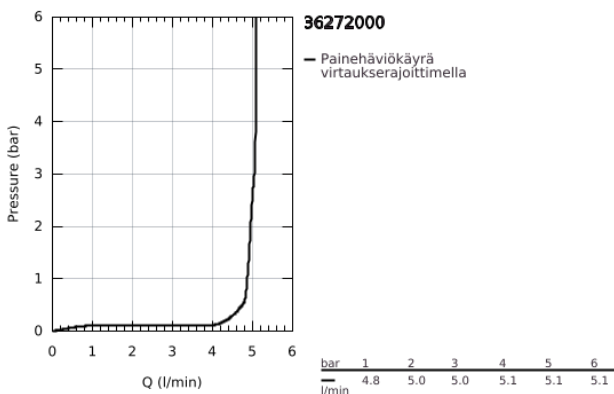

### TUOTESELOSTE

- Colour: chrome
- Infrapuna-sensori kaksisuuntaiseen monitorointiin, kokoonpanoon ja huoltoon
- Kylmälle tai esisekoitetulle vedelle
- 6 V:n litiumparisto CR-P2
- Pariston käyttöikä: noin 7 vuotta (150 käyttökertaa päivässä)
- GROHE EcoJoy-teknologia pienempään vedenkulutukseen ja täydelliseen suihkuun
- maximum flow rate (at 3 bar): 5 l/min
- Joustavat liitosletkut
- Roskasiivilä
- external solenoid valve
- Ulkoinen paristo
- Pika-asennusjärjestelmä
- Monivaiheinen pariston tilan ilmaisin
- 7 esiasetettua ohjelmaa:
- Automaattihuuhtelu
- Lämpödesinfiointi
- Puhdistustila
- Lisätoimintoja ja asennuksia kaukosäätimen avulla (36407000)
- CE-merkintä