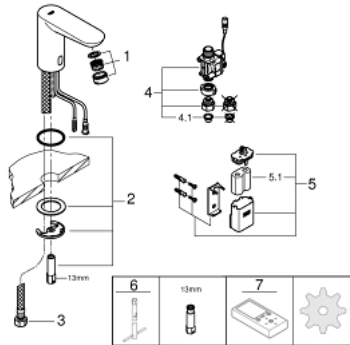

36 272 000 EUROECO COSMOPOLITAN E KOSKETUSVAPAA PESUALLASHANA ILMAN SEKOITUSTA

VARAOSAT, syyskuuta 2015 – now

1. 1: Poresuutin (Tilausno. 48159000)
   - 2: Shank fastening assembly (Tilausno. 42389000)
   - 3: Paineletku (Tilausno. 46255000)
   - 4: Magneettiventtiili (Tilausno. 42390000)
   - 4.1: Poistovesikaivo (Tilausno. 42395000)
   - 5: Pariston kotelo (Tilausno. 42393000)
   - 5.1: Paristo (Tilausno. 42886000)
   - 6: Asennustyökalu (Tilausno. 19017000)*
   - 7: Kaukosäädin (Tilausno. 36407001)*
2. Erikoistarvikkeet