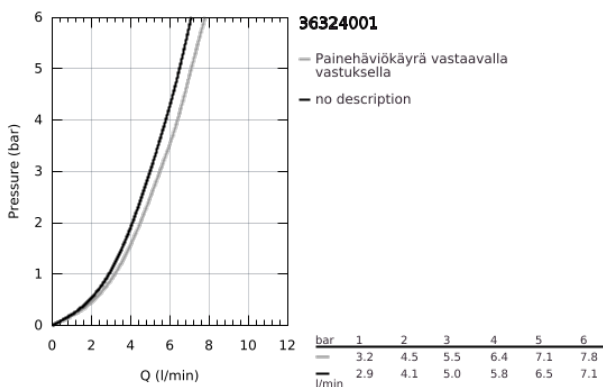

36 324 001 EUROSMART COSMOPOLITAN E INFRA-RED ELECTRONIC BASIN MIXER WITH MIXING DEVICE AND ADJUSTABLE TEMPERATURE LIMITER

TUOTESELOSTE

- Colour: chrome
- Infrapuna-sensori kaksisuuntaiseen monitorointiin, kokoonpanoon ja huoltoon
- Pistokemuuntajalla 100-230 V AC, 50-60 Hz, 6 V DC
- avoimelle lämminvesisäiliölle
- GROHE EcoJoy-teknologia pienempään vedenkulutukseen ja täydelliseen suihkuun
- maximum flow rate (at 3 bar): 5.5 l/min
- fixed build in static flow limiter on the hose connection
- Sisältää takaiskuventtiilit
- Roskasiivilät
- Joustavat liitosletkut
- Integroitu solenoidiventtiili
- Pika-asennusjärjestelmä
- 7 esiasetettua ohjelmaa:
- Automaattihuuhtelu
- Lämpödesinfointi
- Puhdistustila
- Lisätoimintoja ja asennuksia kaukosäätimen avulla (36407000)
- CE-merkintä
- Ääniluokka I (merkintä DIN 4109 -hyväksynnästä)
- Hanan suojaustyyppi IP 59K
- Vähimmäispaine 1,0 baaria