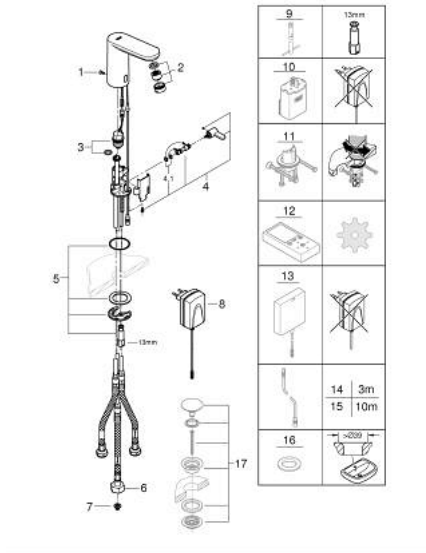

36 324 001 EUROSMART COSMOPOLITAN E INFRA-RED ELECTRONIC BASIN MIXER WITH MIXING DEVICE AND ADJUSTABLE TEMPERATURE LIMITER

TUOTESELOSTE

- Colour: chrome
- Infrapuna-sensori kaksisuuntaiseen monitorointiin, kokoonpanoon ja huoltoon
- Pistokemuuntajalla 100-230 V AC, 50-60 Hz, 6 V DC
- avoimelle lämminvesisäiliölle
- GROHE EcoJoy-teknologia pienempään vedenkulutukseen ja täydelliseen suihkuun
- maximum flow rate (at 3 bar): 5.5 l/min
- fixed build in static flow limiter on the hose connection
- Sisältää takaiskuventtiilit
- Roskasiivilät
- Joustavat liitosletkut
- Integroitu solenoidiventtiili
- Pika-asennusjärjestelmä
- 7 esiasetettua ohjelmaa:
- Automaattihuuhtelu
- Lämpödesinfointi
- Puhdistustila
- Lisätoimintoja ja asennuksia kaukosäätimen avulla (36407000)
- CE-merkintä
- Ääniluokka I (merkintä DIN 4109 -hyväksynnästä)
- Hanan suojaustyyppi IP 59K
- Vähimmäispaine 1,0 baaria

36 324 001 EUROSMART COSMOPOLITAN E INFRA-RED ELECTRONIC BASIN MIXER WITH MIXING DEVICE AND ADJUSTABLE TEMPERATURE LIMITER

VARAOSAT, huhtikuuta 2023 – now

- 1: Ruuvit (Tilausno. 4283100M)
- 2: Poresuutin (Tilausno. 46162000)
- 3: Magneettiventtiili (Tilausno. 42469000)
- 4: Sekoituslaite (Tilausno. 42401000)
- 4.1: Tiivisterengas (Tilausno. 4284000M)
- 5: Mounting set (Tilausno. 42400000)
- 6: Sovitin virtausnopeuden rajoittimella (Tilausno. 42255000)
- 7: Filter (Tilausno. 4241300M)
- 8: Virta-adapteri (Tilausno. 42388000)
- 9: Asennustyökalu (Tilausno. 19017000)*
- 10: Pariston kotelo (Tilausno. 42393000)*
- 11: Kalusteiden suojaus vääntymiseltä (Tilausno. 36276000)*
- 12: Kaukosäädin (Tilausno. 36407001)*
- 13: Kytkin-toiminnon voimanlähde (Tilausno. 36338000)*
- 14: Virtajatkajohto (Tilausno. 36340000)*
- 15: Virtajatkajohto (Tilausno. 36341000)*
- 16: Täyttöputki (Tilausno. 36370000)*
- 17: Push-open venttiili pesualtaalle (Tilausno. 65807000)*