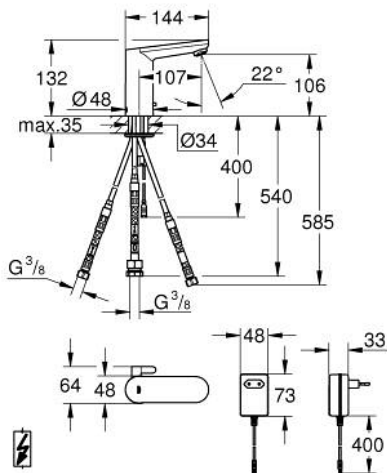

36 324 001 EUROSMART COSMOPOLITAN E INFRA-RED ELECTRONIC BASIN MIXER WITH MIXING DEVICE AND ADJUSTABLE TEMPERATURE LIMITER

TUOTESELOSTE

- Colour: chrome
- Infrapuna-sensori kaksisuuntaiseen monitorointiin, kokoonpanoon ja huoltoon
- Pistokemuuntajalla 100-230 V AC, 50-60 Hz, 6 V DC
- avoimelle lämminvesisäiliölle
- GROHE EcoJoy-teknologia pienempään vedenkulutukseen ja täydelliseen suihkuun
- maximum flow rate (at 3 bar): 5.5 l/min
- fixed build in static flow limiter on the hose connection
- Sisältää takaiskuventtiilit
- Roskasiivilät
- Joustavat liitosletkut
- Integroitu solenoidiventtiili
- Pika-asennusjärjestelmä
- 7 esiasetettua ohjelmaa:
- Automaattihuuhtelu
- Lämpödesinfointi
- Puhdistustila
- Lisätoimintoja ja asennuksia kaukosäätimen avulla (36407000)
- CE-merkintä
- Ääniluokka I (merkintä DIN 4109 -hyväksynnästä)
- Hanan suojaustyyppi IP 59K
- Vähimmäispaine 1,0 baaria

36 324 001 EUROSMART COSMOPOLITAN E INFRA-RED ELECTRONIC BASIN MIXER WITH MIXING DEVICE AND ADJUSTABLE TEMPERATURE LIMITER

VARAOSAT, huhtikuuta 2023 – now

- 1: Ruuvit (Tilausno. 4283100M)
- 2: Poresuutin (Tilausno. 46162000)
- 3: Magneettiventtiili (Tilausno. 42469000)
- 4: Sekoituslaite (Tilausno. 42401000)
- 4.1: Tiivisterengas (Tilausno. 4284000M)
- 5: Mounting set (Tilausno. 42400000)
- 6: Sovitin virtausnopeuden rajoittimella (Tilausno. 42255000)
- 7: Filter (Tilausno. 4241300M)
- 8: Virta-adapteri (Tilausno. 42388000)
- 9: Asennustyökalu (Tilausno. 19017000)*
- 10: Pariston kotelo (Tilausno. 42393000)*
- 11: Kalusteiden suojaus vääntymiseltä (Tilausno. 36276000)*
- 12: Kaukosäädin (Tilausno. 36407001)*
- 13: Kytkin-toiminnon voimanlähde (Tilausno. 36338000)*
- 14: Virtajatkajohto (Tilausno. 36340000)*
- 15: Virtajatkajohto (Tilausno. 36341000)*
- 16: Täyttöputki (Tilausno. 36370000)*
- 17: Push-open venttiili pesualtaalle (Tilausno. 65807000)*