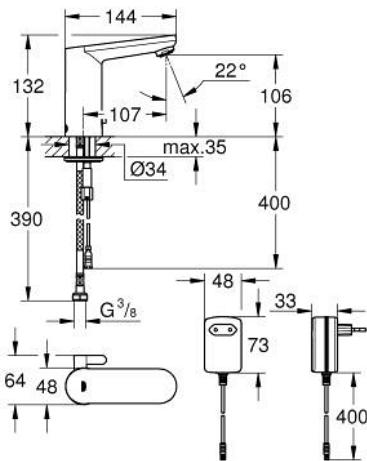

36 325 001 EUROSMART COSMOPOLITAN E ELEKTRONINEN KOSKETUSVAPAA PESUALLASSEKOITTAJA 1/2" SÄÄDETTÄVÄLLÄ LÄMPÖTILANRAJOITTIMELLA

TUOTESELOSTE

- Colour: chrome
- Infrapuna-sensori kaksisuuntaiseen monitorointiin, kokoonpanoon ja huoltoon
- Pistokemuuntajalla 100-230 V AC, 50-60 Hz, 6 V DC
- GROHE EcoJoy - poresuutin 5.7l/min
- Joustavat liitosletkut
- Sisältää takaiskuventtiilit
- Roskasiivilät
- Integroitu solenoidiventtiili
- Pika-asennusjärjestelmä
- 7 esiasetettua ohjelmaa:
- Automaattihuuhtelu
- Lämpödesinfointi
- Puhdistustila
- Lisätoimintoja ja asennuksia kaukosäätimen avulla (36407000)
- CE-merkintä
- Ääniluokka I (merkintä DIN 4109 -hyväksynnästä)
- Hanan suojaustyyppi IP 59K
- Vähimmäispaine 1,0 baaria

36 325 001 EUROSMART COSMOPOLITAN E ELEKTRONINEN KOSKETUSVAPAA PESUALLASSEKOITTAJA 1/2" SÄÄDETTÄVÄLLÄ LÄMPÖTILANRAJOITTIMELLA

VARAOSAT, toukokuuta 2023 – now

- 1: Ruuvit (Tilausno. 4283100M)
- 2: Poresuutin (Tilausno. 48159000)
- 3: Magneettiventtiili (Tilausno. 42479000)
- 4: Sekoituslaite (Tilausno. 42401000)
- 4.1: Tiivisterengas (Tilausno. 4284000M)
- 5: Mounting set (Tilausno. 42400000)
- 6: Yksisuuntaventtiili 1/2" (Tilausno. 4257200M)
- 7: Filter (Tilausno. 4241300M)
- 8: Virta-adapteri (Tilausno. 42388000)
- 9: Asennustyökalu (Tilausno. 19017000)*
- 10: Virtajatkajohto (Tilausno. 36340000)*
- 11: Virtajatkajohto (Tilausno. 36341000)*
- 12: Kytkin-toiminnon voimanlähde (Tilausno. 36338000)*
- 13: Kalusteiden suojaus vääntymiseltä (Tilausno. 36276000)*
- 14: Kaukosäädin (Tilausno. 36407001)*
- 15: Poresuutin (Tilausno. 36133000)*
- 16: Täyttöputki (Tilausno. 36370000)*
- 17: Push-open venttiili pesualtaalle (Tilausno. 65807000)*