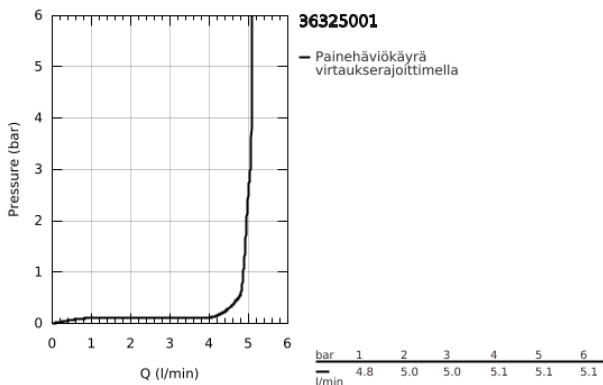

36 325 001 EUROSMART COSMOPOLITAN E ELEKTRONINEN KOSKETUSVAPAA PESUALLASSEKOITTAJA 1/2" SÄÄDETTÄVÄLLÄ LÄMPÖTILANRAJOITTIMELLA

TUOTESELOSTE

- Colour: chrome
- Infrapuna-sensori kaksisuuntaiseen monitorointiin, kokoonpanoon ja huoltoon
- Pistokemuuntajalla 100-230 V AC, 50-60 Hz, 6 V DC
- GROHE EcoJoy - poresuutin 5.7l/min
- Joustavat liitosletkut
- Sisältää takaiskuventtiilit
- Roskasiivilät
- Integroitu solenoidiventtiili
- Pika-asennusjärjestelmä
- 7 esiasetettua ohjelmaa:
- Automaattihuuhtelu
- Lämpödesinfointi
- Puhdistustila
- Lisätoimintoja ja asennuksia kaukosäätimen avulla (36407000)
- CE-merkintä
- Ääniluokka I (merkintä DIN 4109 -hyväksynnästä)
- Hanan suojaustyyppi IP 59K
- Vähimmäispaine 1,0 baaria