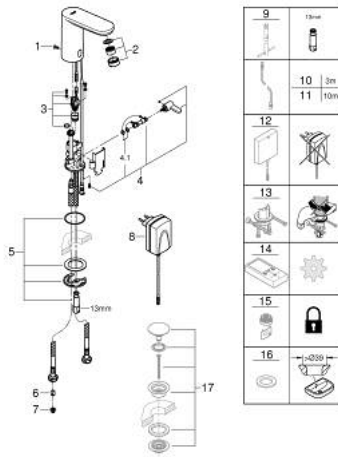

36 325 001 EUROSMART COSMOPOLITAN E ELEKTRONINEN KOSKETUSVAPAA PESUALLASSEKOITTAJA 1/2" SÄÄDETTÄVÄLLÄ LÄMPÖTILANRAJOITTIMELLA

TUOTESELOSTE

- Colour: chrome
- Infrapuna-sensori kaksisuuntaiseen monitorointiin, kokoonpanoon ja huoltoon
- Pistokemuuntajalla 100-230 V AC, 50-60 Hz, 6 V DC
- GROHE EcoJoy - poresuutin 5.7l/min
- Joustavat liitosletkut
- Sisältää takaiskuventtiilit
- Roskasiivilät
- Integroitu solenoidiventtiili
- Pika-asennusjärjestelmä
- 7 esiasetettua ohjelmaa:
- Automaattihuuhtelu
- Lämpödesinfointi
- Puhdistustila
- Lisätoimintoja ja asennuksia kaukosäätimen avulla (36407000)
- CE-merkintä
- Ääniluokka I (merkintä DIN 4109 -hyväksynnästä)
- Hanan suojaustyyppi IP 59K
- Vähimmäispaine 1,0 baaria

36 325 001 EUROSMART COSMOPOLITAN E ELEKTRONINEN KOSKETUSVAPAA PESUALLASSEKOITTAJA 1/2" SÄÄDETTÄVÄLLÄ LÄMPÖTILANRAJOITTIMELLA

VARAOSAT, toukokuuta 2023 – now

- 1: Ruuvit (Tilausno. 4283100M)
- 2: Poresuutin (Tilausno. 48159000)
- 3: Magneettiventtiili (Tilausno. 42479000)
- 4: Sekoituslaite (Tilausno. 42401000)
- 4.1: Tiivisterengas (Tilausno. 4284000M)
- 5: Mounting set (Tilausno. 42400000)
- 6: Yksisuuntaventtiili 1/2" (Tilausno. 4257200M)
- 7: Filter (Tilausno. 4241300M)
- 8: Virta-adapteri (Tilausno. 42388000)
- 9: Asennustyökalu (Tilausno. 19017000)*
- 10: Virtajatkajohto (Tilausno. 36340000)*
- 11: Virtajatkajohto (Tilausno. 36341000)*
- 12: Kytkin-toiminnon voimanlähde (Tilausno. 36338000)*
- 13: Kalusteiden suojaus vääntymiseltä (Tilausno. 36276000)*
- 14: Kaukosäädin (Tilausno. 36407001)*
- 15: Poresuutin (Tilausno. 36133000)*
- 16: Täyttöputki (Tilausno. 36370000)*
- 17: Push-open venttiili pesualtaalle (Tilausno. 65807000)*