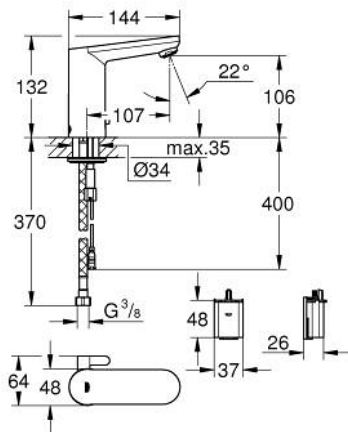

36 327 001 EUROSMART COSMOPOLITAN E ELEKTRONINEN KOSKETUSVAPAA PESUALLASSEKOITTAJA 1/2" SÄÄDETTÄVÄLLÄ LÄMPÖTILANRAJOITTIMELLA

TUOTESELOSTE

- Colour: chrome
- Infrapuna-sensori kaksisuuntaiseen monitorointiin, kokoonpanoon ja huoltoon
- 6 V:n litiumparisto CR-P2
- Pariston käyttöikä: noin 7 vuotta (150 käyttökertaa päivässä)
- GROHE EcoJoy - poresuutin 5.7l/min
- Joustavat liitosletkut
- Sisältää takaiskuventtiilit
- Roskasiivilät
- Integroitu solenoidiventtiili
- Ulkoinen paristo
- Pika-asennusjärjestelmä
- Monivaiheinen pariston tilan ilmaisin
- 7 esiasetettua ohjelmaa:
- Automaattihuuhtelu
- Lämpödesinfointi
- Puhdistustila
- Lisätoimintoja ja asennuksia kaukosäätimen avulla (36407000)
- CE-merkintä
- Ääniluokka I (merkintä DIN 4109 -hyväksynnästä)
- Hanan suojaustyyppi IP 59K
- Vähimmäispaine 1,0 baaria

36 327 001 EUROSMART COSMOPOLITAN E ELEKTRONINEN KOSKETUSVAPAA PESUALLASSEKOITTAJA 1/2" SÄÄDETTÄVÄLLÄ LÄMPÖTILANRAJOITTIMELLA

VARAOSAT, toukokuuta 2023 – now

- 1: Ruuvit (Tilausno. 4283100M)
 - 2: Poresuutin (Tilausno. 48159000)
 - 3: Magneettiventtiili (Tilausno. 42479000)
 - 4: Sekoituslaite (Tilausno. 42401000)
 - 4.1: Tiivisterengas (Tilausno. 4284000M)
 - 5: Mounting set (Tilausno. 42400000)
 - 6: Yksisuuntaventtiili 1/2" (Tilausno. 4257200M)
 - 7: Filter (Tilausno. 4241300M)
 - 8: Pariston kotelo (Tilausno. 42393000)
 - 8.1: Paristo (Tilausno. 42886000)
 - 9: Asennustyökalu (Tilausno. 19017000)*
 - 10: Kalusteiden suojaus vääntymiseltä (Tilausno. 36276000)*
 - 11: Kaukosäädin (Tilausno. 36407001)*
 - 12: Poresuutin (Tilausno. 36133000)*
 - 13: Täyttöputki (Tilausno. 36370000)*
 - 14: Push-open venttiili pesualtaalle (Tilausno. 65807000)*
- * Erikoistarvikkeet