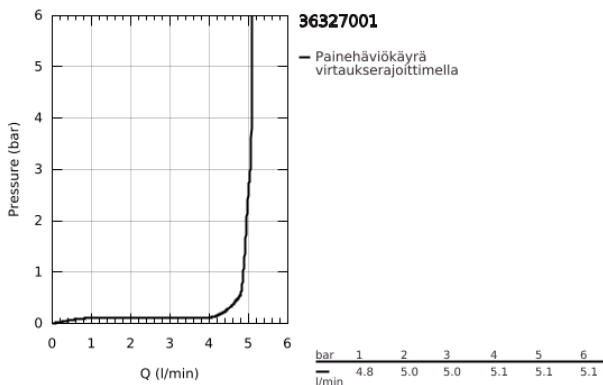

36 327 001 EUROSMART COSMOPOLITAN E ELEKTRONINEN KOSKETUSVAPAA PESUALLASSEKOITTAJA 1/2" SÄÄDETTÄVÄLLÄ LÄMPÖTILANRAJOITTIMELLA

TUOTESELOSTE

- Colour: chrome
- Infrapuna-sensori kaksisuuntaiseen monitorointiin, kokoonpanoon ja huoltoon
- 6 V:n litiumparisto CR-P2
- Pariston käyttöikä: noin 7 vuotta (150 käyttökertaa päivässä)
- GROHE EcoJoy - poresuutin 5.7l/min
- Joustavat liitosletkut
- Sisältää takaiskuventtiilit
- Roskasiivilät
- Integroitu solenoidiventtiili
- Ulkoinen paristo
- Pika-asennusjärjestelmä
- Monivaiheinen pariston tilan ilmaisin
- 7 esiasetettua ohjelmaa:
- Automaattihuuhtelu
- Lämpödesinfointi
- Puhdistustila
- Lisätoimintoja ja asennuksia kaukosäätimen avulla (36407000)
- CE-merkintä
- Ääniluokka I (merkintä DIN 4109 -hyväksynnästä)
- Hanan suojaustyyppi IP 59K
- Vähimmäispaine 1,0 baaria