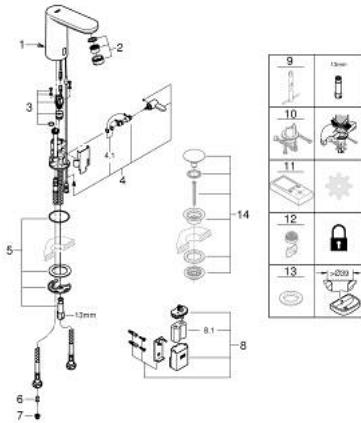

36 327 001 EUROSMART COSMOPOLITAN E ELEKTRONINEN KOSKETUSVAPAA PESUALLASSEKOITTAJA 1/2" SÄÄDETTÄVÄLLÄ LÄMPÖTILANRAJOITTIMELLA

TUOTESELOSTE

- Colour: chrome
- Infrapuna-sensori kaksisuuntaiseen monitorointiin, kokoonpanoon ja huoltoon
- 6 V:n litiumparisto CR-P2
- Pariston käyttöikä: noin 7 vuotta (150 käyttökertaa päivässä)
- GROHE EcoJoy - poresuutin 5.7l/min
- Joustavat liitosletkut
- Sisältää takaiskuventtiilit
- Roskasiivilät
- Integroitu solenoidiventtiili
- Ulkoinen paristo
- Pika-asennusjärjestelmä
- Monivaiheinen pariston tilan ilmaisin
- 7 esiasetettua ohjelmaa:
- Automaattihuuhtelu
- Lämpödesinfointi
- Puhdistustila
- Lisätoimintoja ja asennuksia kaukosäätimen avulla (36407000)
- CE-merkintä
- Ääniluokka I (merkintä DIN 4109 -hyväksynnästä)
- Hanan suojaustyyppi IP 59K
- Vähimmäispaine 1,0 baaria

36 327 001 EUROSMART COSMOPOLITAN E ELEKTRONINEN KOSKETUSVAPAA PESUALLASSEKOITTAJA 1/2" SÄÄDETTÄVÄLLÄ LÄMPÖTILANRAJOITTIMELLA

VARAOSAT, toukokuuta 2023 – now

- 1: Ruuvit (Tilausno. 4283100M)
 - 2: Poresuutin (Tilausno. 48159000)
 - 3: Magneettiventtiili (Tilausno. 42479000)
 - 4: Sekoituslaite (Tilausno. 42401000)
 - 4.1: Tiivisterengas (Tilausno. 4284000M)
 - 5: Mounting set (Tilausno. 42400000)
 - 6: Yksisuuntaventtiili 1/2" (Tilausno. 4257200M)
 - 7: Filter (Tilausno. 4241300M)
 - 8: Pariston kotelo (Tilausno. 42393000)
 - 8.1: Paristo (Tilausno. 42886000)
 - 9: Asennustyökalu (Tilausno. 19017000)*
 - 10: Kalusteiden suojaus vääntymiseltä (Tilausno. 36276000)*
 - 11: Kaukosäädin (Tilausno. 36407001)*
 - 12: Poresuutin (Tilausno. 36133000)*
 - 13: Täyttöputki (Tilausno. 36370000)*
 - 14: Push-open venttiili pesualtaalle (Tilausno. 65807000)*
- * Erikoistarvikkeet