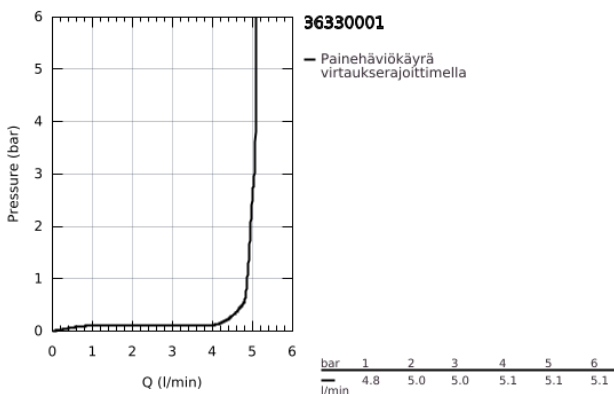

36 330 001 EUROSMART COSMOPOLITAN E INFRA-RED ELECTRONIC BASIN MIXER 1/2" WITH HIDDEN MIXING DEVICE AND ADJUSTABLE TEMPERATURE LIMITER

TUOTESELOSTE

- Colour: chrome
- Infrapuna-sensori kaksisuuntaiseen monitorointiin, kokoonpanoon ja huoltoon
- 6 V:n litiumparisto CR-P2
- Pariston käyttöikä: noin 7 vuotta (150 käyttökertaa päivässä)
- GROHE EcoJoy - poresuutin 5.7l/min
- Joustavat liitosletkut
- Sisältää takaiskuventtiilit
- Roskasiivilät
- Integroitu solenoidiventtiili
- Ulkoinen paristo
- Pika-asennusjärjestelmä
- Monivaiheinen pariston tilan ilmaisim
- 7 esiasetettua ohjelmaa:
- CE-merkintä
- Ääniluokka I (merkintä DIN 4109 -hyväksynnästä)
- Hanan suojaustyyppi IP 59K
- Vähimmäispaine 1,0 baaria

36 330 001 EUROSMART COSMOPOLITAN E INFRA-RED ELECTRONIC BASIN MIXER 1/2" WITH HIDDEN MIXING DEVICE AND ADJUSTABLE TEMPERATURE LIMITER

VARAOSAT, maaliskuuta 2021 – now

- 1: Ruuvit (Tilausno. 4283100M)
 - 2: Poresuutin (Tilausno. 48159000)
 - 3: Magneettiventtiili (Tilausno. 42479000)
 - 4: Sekoituslaite (Tilausno. 42401000)
 - 4.1: Tiivisterengas (Tilausno. 4284000M)
 - 5: Peiteruuvi lämpötilansäätövipuun