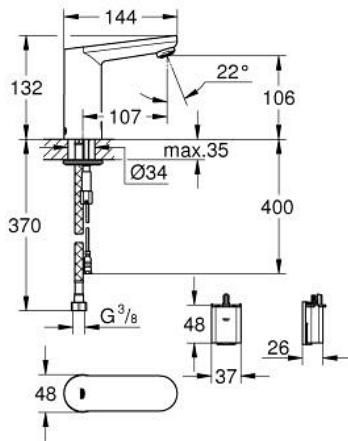

36 330 001 EUROSMART COSMOPOLITAN E INFRA-RED ELECTRONIC BASIN MIXER 1/2" WITH HIDDEN MIXING DEVICE AND ADJUSTABLE TEMPERATURE LIMITER

TUOTESELOSTE

- Colour: chrome
- Infrapuna-sensori kaksisuuntaiseen monitorointiin, kokoonpanoon ja huoltoon
- 6 V:n litiumparisto CR-P2
- Pariston käyttöikä: noin 7 vuotta (150 käyttökertaa päivässä)
- GROHE EcoJoy - poresuutin 5.7l/min
- Joustavat liitosletkut
- Sisältää takaiskuventtiilit
- Roskasiivilät
- Integroitu solenoidiventtiili
- Ulkoinen paristo
- Pika-asennusjärjestelmä
- Monivaiheinen pariston tilan ilmaisim
- 7 esiasetettua ohjelmaa:
- CE-merkintä
- Ääniluokka I (merkintä DIN 4109 -hyväksynnästä)
- Hanan suojaustyyppi IP 59K
- Vähimmäispaine 1,0 baaria

36 330 001 EUROSMART COSMOPOLITAN E INFRA-RED ELECTRONIC BASIN MIXER 1/2" WITH HIDDEN MIXING DEVICE AND ADJUSTABLE TEMPERATURE LIMITER

VARAOSAT, maaliskuuta 2021 – now

- 1: Ruuvit (Tilausno. 4283100M)
 - 2: Poresuutin (Tilausno. 48159000)
 - 3: Magneettiventtiili (Tilausno. 42479000)
 - 4: Sekoituslaite (Tilausno. 42401000)
 - 4.1: Tiivisterengas (Tilausno. 4284000M)
 - 5: Peiteruuvi lämpötilansäätövipuun

(Tilausno. 42408000)
 - 6: Mounting set (Tilausno. 42400000)
 - 7: Filter (Tilausno. 4241300M)
 - 8: Yksisuuntaventtiili ½" (Tilausno. 4257200M)
 - 9: Pariston kotelo (Tilausno. 42393000)
 - 9.1: Paristo (Tilausno. 42886000)
 - 10: Asennustyökalu (Tilausno. 19017000)*
 - 11: Kalusteiden suojaus vääntymiseltä (Tilausno. 36276000)*
 - 12: Kaukosäädin (Tilausno. 36407001)*
 - 13: Poresuutin (Tilausno. 36133000)*
 - 14: Täyttöputki (Tilausno. 36370000)*
- * Erikoistarvikkeet