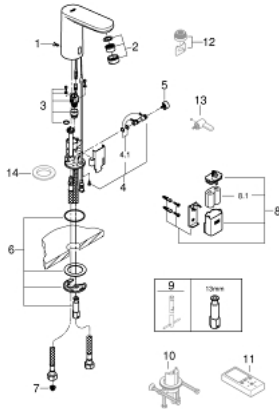

36 330 001 EUROSMART COSMOPOLITAN E INFRA-RED ELECTRONIC BASIN MIXER 1/2" WITH HIDDEN MIXING DEVICE AND ADJUSTABLE TEMPERATURE LIMITER

TUOTESELOSTE

- Colour: chrome
- Infrapuna-sensori kaksisuuntaiseen monitorointiin, kokoonpanoon ja huoltoon
- 6 V:n litiumparisto CR-P2
- Pariston käyttöikä: noin 7 vuotta (150 käyttökertaa päivässä)
- GROHE EcoJoy - poresuutin 5.7l/min
- Joustavat liitosletkut
- Sisältää takaiskuventtiilit
- Roskasiivilät
- Integroitu solenoidiventtiili
- Ulkoinen paristo
- Pika-asennusjärjestelmä
- Monivaiheinen pariston tilan ilmaisim
- 7 esiasetettua ohjelmaa:
- CE-merkintä
- Ääniluokka I (merkintä DIN 4109 -hyväksynnästä)
- Hanan suojaustyyppi IP 59K
- Vähimmäispaine 1,0 baaria

36 330 001 EUROSMART COSMOPOLITAN E INFRA-RED ELECTRONIC BASIN MIXER 1/2" WITH HIDDEN MIXING DEVICE AND ADJUSTABLE TEMPERATURE LIMITER

VARAOSAT, maaliskuuta 2021 – now

- 1: Ruuvit (Tilausno. 4283100M)
 - 2: Poresuutin (Tilausno. 48159000)
 - 3: Magneettiventtiili (Tilausno. 42479000)
 - 4: Sekoituslaite (Tilausno. 42401000)
 - 4.1: Tiivisterengas (Tilausno. 4284000M)
 - 5: Peiteruuvi lämpötilansäätövipuun

(Tilausno. 42408000)
 - 6: Mounting set (Tilausno. 42400000)
 - 7: Filter (Tilausno. 4241300M)
 - 8: Yksisuuntaventtiili ½" (Tilausno. 4257200M)
 - 9: Pariston kotelo (Tilausno. 42393000)
 - 9.1: Paristo (Tilausno. 42886000)
 - 10: Asennustyökalu (Tilausno. 19017000)*
 - 11: Kalusteiden suojaus vääntymiseltä (Tilausno. 36276000)*
 - 12: Kaukosäädin (Tilausno. 36407001)*
 - 13: Poresuutin (Tilausno. 36133000)*
 - 14: Täyttöputki (Tilausno. 36370000)*
- * Erikoistarvikkeet