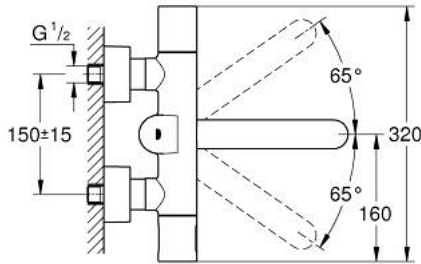

### TUOTESELOSTE

- Colour: chrome
- Infrapuna-sensori kaksisuuntaiseen monitorointiin, kokoonpanoon ja huoltoon
- 6 V:n litiumparisto CR-P2
- Pariston käyttöikä: noin 7 vuotta (150 käyttökertaa päivässä)
- Automaattinen sulku käden poistuessa tunnistusalueelta (käsi-vartalo tunnistus)
- Kaksi vaihtoehtoista tunnistusasetusta (käsi-käsi tai vartalo-vartalo)
- GROHE LongLife viimeistely
- maximum flow rate (at 3 bar): 8 l/min
- Sisältää takaiskuventtiilit
- Roskasiivilät
- Lämmönsäätökahva, jossa turvakytin (38 °C)
- Kääntyvä juoksuputki 219 mm
- Ulkonema 287 mm
- Kääntöalueen rajoitin 130°, voidaan lukita
- Eristävä suojalevy
- Monivaiheinen pariston tilan ilmaisin
- 7 esiasetettua ohjelmaa:
  - Automaattihuuhdeltu
  - Lämpödesinfointi
  - Puhdistustila
  - Lisätoimintoja ja asennuksia kaukosäätimen avulla (36407000)
  - CE-merkintä
  - Ääniluokka I (merkintä DIN 4109 -hyväksynnästä)