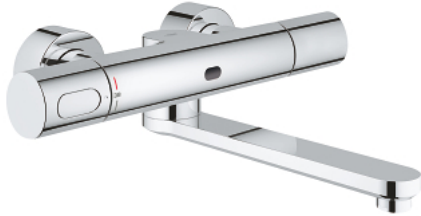

### TUOTESELOSTE

- Colour: chrome
- Infrapuna-sensori kaksisuuntaiseen monitorointiin, kokoonpanoon ja huoltoon
- 6 V:n litiumparisto CR-P2
- Pariston käyttöikä: noin 7 vuotta (150 käyttökertaa päivässä)
- Automaattinen sulku käden poistuessa tunnistusalueelta (käsi-vartalo tunnistus)
- Kaksi vaihtoehtoista tunnistusasetusta (käsi-käsi tai vartalo-vartalo)
- GROHE LongLife viimeistely
- maximum flow rate (at 3 bar): 8 l/min
- Sisältää takaiskuventtiilit
- Roskasiivilät
- Lämmönsäätökahva, jossa turvakytin (38 °C)
- Kääntyvä juoksuputki 219 mm
- Ulkonema 287 mm
- Kääntöalueen rajoitin 130°, voidaan lukita
- Eristävä suojalevy
- Monivaiheinen pariston tilan ilmaisin
- 7 esiasetettua ohjelmaa:
  - Automaattihuuhdeltu
  - Lämpödesinfointi
  - Puhdistustila
  - Lisätoimintoja ja asennuksia kaukosäätimen avulla (36407000)
  - CE-merkintä
  - Ääniluokka I (merkintä DIN 4109 -hyväksynnästä)