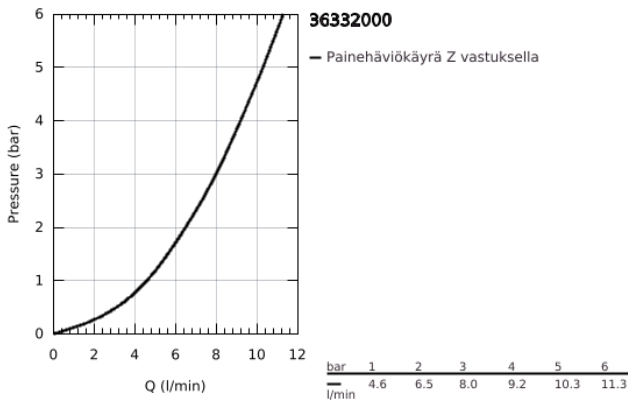

### TUOTESELOSTE

- Colour: chrome
- Infrapuna-sensori kaksisuuntaiseen monitorointiin, kokoonpanoon ja huoltoon
- 6 V:n litiumparisto CR-P2
- Pariston käyttöikä: noin 7 vuotta (150 käyttökertaa päivässä)
- Automaattinen sulku käden poistuessa tunnistusalueelta (käsi-vartalo tunnistus)
- Kaksi vaihtoehtoista tunnistusasetusta (käsi-käsi tai vartalo-vartalo)
- GROHE LongLife viimeistely
- maximum flow rate (at 3 bar): 8 l/min
- Sisältää takaiskuventtiilit
- Roskasiivilät
- Lämmönsäätökahva, jossa turvakytin (38 °C)
- Kääntyvä juoksuputki 219 mm
- Ulkonema 287 mm
- Kääntöalueen rajoitin 130°, voidaan lukita
- Eristävä suojalevy
- Monivaiheinen pariston tilan ilmaisin
- 7 esiasetettua ohjelmaa:
  - Automaattihuuhdeltu
  - Lämpödesinfointi
  - Puhdistustila
  - Lisätoimintoja ja asennuksia kaukosäätimen avulla (36407000)
  - CE-merkintä
  - Ääniluokka I (merkintä DIN 4109 -hyväksynnästä)