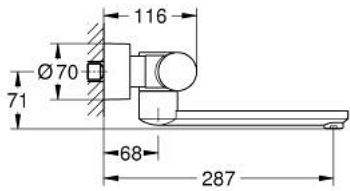

### TUOTESELOSTE

- Colour: chrome
- Infrapuna-sensori kaksisuuntaiseen monitorointiin, kokoonpanoon ja huoltoon
- 6 V:n litiumparisto CR-P2
- Pariston käyttöikä: noin 7 vuotta (150 käyttökertaa päivässä)
- Automaattinen sulku käden poistuessa tunnistusalueelta (käsi-vartalo tunnistus)
- Kaksi vaihtoehtoista tunnistusasetusta (käsi-käsi tai vartalo-vartalo)
- GROHE LongLife viimeistely
- maximum flow rate (at 3 bar): 8 l/min
- Sisältää takaiskuventtiilit
- Roskasiivilät
- Lämmönsäätökahva, jossa turvakytin (38 °C)
- Kääntyvä juoksuputki 219 mm
- Ulkonema 287 mm
- Kääntöalueen rajoitin 130°, voidaan lukita
- Eristävä suojalevy
- Monivaiheinen pariston tilan ilmaisin
- 7 esiasetettua ohjelmaa:
  - Automaattihuuhdeltu
  - Lämpödesinfointi
  - Puhdistustila
  - Lisätoimintoja ja asennuksia kaukosäätimen avulla (36407000)
  - CE-merkintä
  - Ääniluokka I (merkintä DIN 4109 -hyväksynnästä)