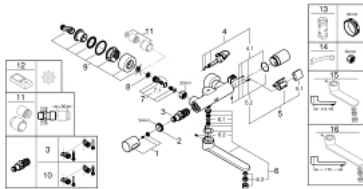

36 332 000 EUROSMART COSMOPOLITAN E KOSKETUSVAPAA TERMOSTAATTISEKOITTAJA LÄMPÖTILANSÄÄDÖLLÄ

VARAOSAT, marraskuuta 2019 – now

1. 1: Lämpötilansäätökahva (Tilausno. 47811000)
2. 2: Asennusrenkas (Tilausno. 47743000)
3. 3: Thermostatic compact cartridge 1/2" (Tilausno. 47439000)
4. 4: Magneettiventtiili (Tilausno. 42471000)
- 4.1: Ruuvisetti (Tilausno. 42422000)
6. 5: Pariston kotelo (Tilausno. 42425000)
- 5.1: Paristo (Tilausno. 42886000)
- 5.2: Ruuvisetti (Tilausno. 42422000)
9. 6: Juoksuputki (Tilausno. 42423000)
- 6.1: Tiivisterengas (Tilausno. 0128500M)
- 6.2: Ruuvisetti (Tilausno. 46670000)
- 6.3: Laminaariporesuutin (Tilausno. 13960000)
13. 7: Yksisuuntaventtiili 1/2" (Tilausno. 48277000)
14. 8: Roskasiivilä (Tilausno. 0726400M)
15. 9: Epäkeskoliitin (Tilausno. 12693000)
16. 10: GROHE TurboStat cartridge 1/2" (Tilausno. 47175000)*
17. 11: Jatkosarja, 30 mm (Tilausno. 46238000)*
18. 12: Kaukosäädin (Tilausno. 36407001)*
19. 13: Holkkiavain (Tilausno. 19332000)*
20. 14: Erikoiskiristin (Tilausno. 19377000)*
21. 15: Juoksuputki (Tilausno. 13378000)*
22. 16: Juoksuputki (Tilausno. 13380000)*

* Erikoistarvikkeet