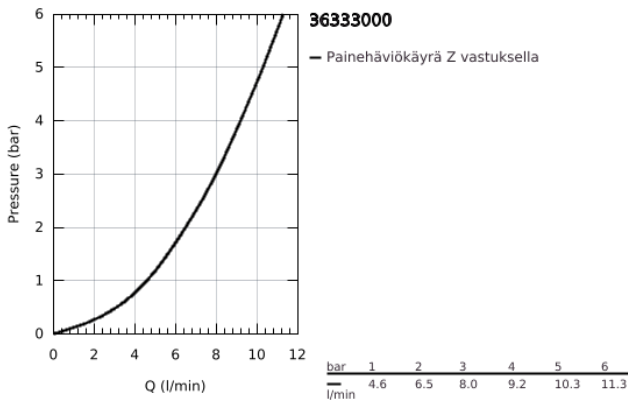

36 333 000 EUROSMART COSMOPOLITAN E KOSKETUSVAPAA TERMOSTAATTISEKOITTAJA LÄMPÖTILANSÄÄDÖLLÄ

TUOTESELOSTE

- Colour: chrome
- Infrapuna-sensori kaksisuuntaiseen monitorointiin, kokoonpanoon ja huoltoon
- 6 V:n litiumparisto CR-P2
- Pariston käyttöikä: noin 7 vuotta (150 käyttökertaa päivässä)
- Automaattinen sulku käden poistuessa tunnistusalueelta (käsi-vartalo tunnistus)
- Kaksi vaihtoehtoista tunnistusasetusta (käsi-käsi tai vartalo-vartalo)
- GROHE LongLife viimeistely
- maximum flow rate (at 3 bar): 8 l/min
- Sisältää takaiskuventtiilit
- Roskasiivilät
- Lämmönsäätökahva, jossa turvakytin (38 °C)
- Kääntyvä juoksuputki
- 187 mm
- Ulottuma 255 mm
- Kääntöalueen rajoitin 130°, voidaan lukita
- Eristävä suojalevy
- Monivaiheinen pariston tilan ilmaisin
- 7 esiasetettua ohjelmaa:
 - Automaattihuuhtelu
 - Lämpödesinfiointi
 - Puhdistustila
 - Lisätoimintoja ja asennuksia kaukosäätimen avulla (36407000)
 - CE-merkintä
 - Ääniluokka I (merkintä DIN 4109 -hyväksynnästä)