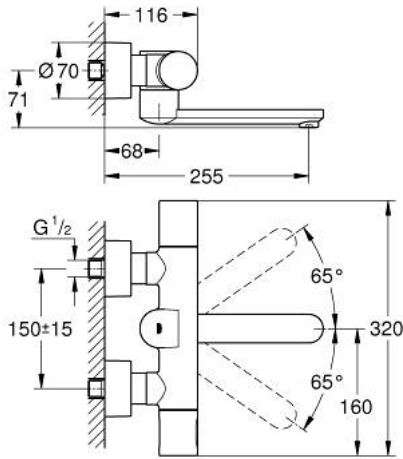

36 333 000 EUROSMART COSMOPOLITAN E KOSKETUSVAPAA TERMOSTAATTISEKOITTAJA LÄMPÖTILANSÄÄDÖLLÄ

TUOTESELOSTE

- Colour: chrome
- Infrapuna-sensori kaksisuuntaiseen monitorointiin, kokoonpanoon ja huoltoon
- 6 V:n litiumparisto CR-P2
- Pariston käyttöikä: noin 7 vuotta (150 käyttökertaa päivässä)
- Automaattinen sulku käden poistuessa tunnistusalueelta (käsi-vartalo tunnistus)
- Kaksi vaihtoehtoista tunnistusasetusta (käsi-käsi tai vartalo-vartalo)
- GROHE LongLife viimeistely
- maximum flow rate (at 3 bar): 8 l/min
- Sisältää takaiskuventtiilit
- Roskasiivilät
- Lämmönsäätökahva, jossa turvakytin (38 °C)
- Kääntyvä juoksuputki
- 187 mm
- Ulottuma 255 mm
- Kääntöalueen rajoitin 130°, voidaan lukita
- Eristävä suojalevy
- Monivaiheinen pariston tilan ilmaisin
- 7 esiasetettua ohjelmaa:
 - Automaattihuuhtelu
 - Lämpödesinfiointi
 - Puhdistustila
 - Lisätoimintoja ja asennuksia kaukosäätimen avulla (36407000)
 - CE-merkintä
 - Ääniluokka I (merkintä DIN 4109 -hyväksynnästä)