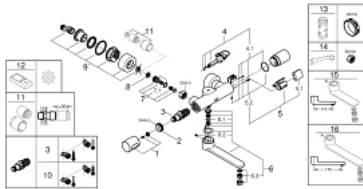

36 333 000 EUROSMART COSMOPOLITAN E KOSKETUSVAPAA TERMOSTAATTISEKOITTAJA LÄMPÖTILANSÄÄDÖLLÄ

VARAOSAT, marraskuuta 2019 – now

- 1: Lämpötilansäätökahva (Tilausno. 47811000)
- 2: Asennusrenkas (Tilausno. 47743000)
- 3: Thermostatic compact cartridge 1/2" (Tilausno. 47439000)
- 4: Magneettiventtiili (Tilausno. 42471000)
- 4.1: Ruuviseti (Tilausno. 42422000)
- 5: Pariston kotelo (Tilausno. 42425000)
- 5.1: Paristo (Tilausno. 42886000)
- 5.2: Ruuviseti (Tilausno. 42422000)
- 6: Juoksuputki (Tilausno. 42426000)
- 6.1: Tiivisterengas (Tilausno. 0128500M)
- 6.2: Ruuviseti (Tilausno. 46670000)
- 6.3: Laminaariporesuutin (Tilausno. 13960000)
- 7: Yksisuuntaventtiili 1/2" (Tilausno. 48277000)
- 7.1: O-renkas Ø 17 x Ø 2 (Tilausno. 0305500M)
- 8: Roskasiivilä (Tilausno. 0726400M)
- 9: Epäkeskoliitin (Tilausno. 12693000)
- 10: GROHE TurboStat cartridge 1/2" (Tilausno. 47175000)*
- 11: Jatkosarja, 30 mm (Tilausno. 46238000)*
- 12: Kaukosäädin (Tilausno. 36407001)*
- 13: Holkkiavain (Tilausno. 19332000)*
- 14: Erikoiskiristin (Tilausno. 19377000)*
- 15: Juoksuputki (Tilausno. 13378000)*
- 16: Juoksuputki (Tilausno. 13380000)*