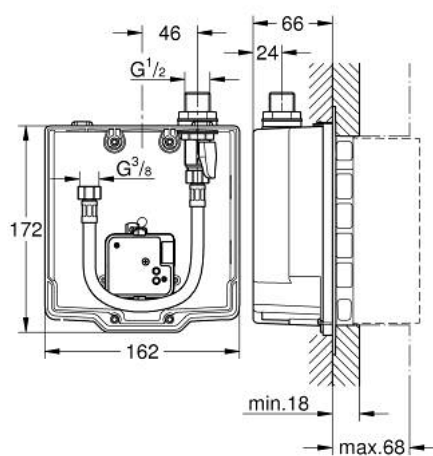

### TUOTESELOSTE

- Asennus seinän sisään
- liitännälle, jossa esisekoitettu tai kylmä vesi
- sopii pinta-asennusosille
- esisuljin
- Liitäntäkotelo sähköjaketulle
- suitable for
- 36 273 000, 36 335 SD0, 36 334 SD0, 36 411 000

## 36 337 000 EUROSMART CE PIILO-OSA SUIHKULLE

**VARAOSAT**, marraskuuta 2015 – now

1: Connection hose set (Tilausno. 42417000)

1.1: Filter (Tilausno. 4241300M)

1.2: Yksisuuntaventtiili ½" (Tilausno. 4240400M)