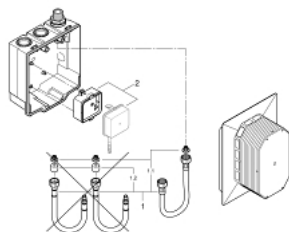

### TUOTESELOSTE

- Asennus seinän sisään
- liitännälle, jossa esisekoitettu tai kylmä vesi
- sopii pinta-asennusosille
- esisuljin
- Liitäntäkotelo sähköjaketulle
- suitable for
- 36 273 000, 36 335 SD0, 36 334 SD0, 36 411 000

## 36 337 000 EUROSMART CE PIILO-OSA SUIHKULLE

**VARAOSAT**, marraskuuta 2015 – now

1: Connection hose set (Tilausno. 42417000)

1.1: Filter (Tilausno. 4241300M)

1.2: Yksisuuntaventtiili ½" (Tilausno. 4240400M)