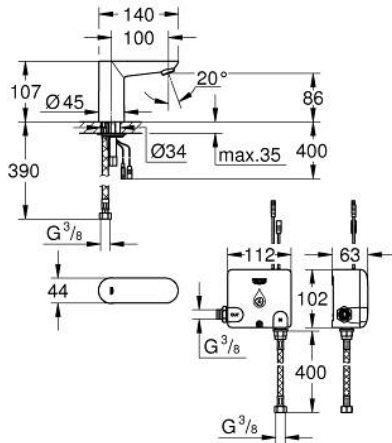

36 384 000 EUROSMART CE POWERBOX

TUOTESELOSTE

- Colour: chrome
- kosketusvapaa pesuallashana ilman sekoitusta
- Infrapuna-sensori kaksisuuntaiseen monitorointiin, kokoonpanoon ja huoltoon
- sisältää Powerbox-itsetoimivan virtajärjestelmän
- GROHE EcoJoy-teknologia pienempään vedenkulutukseen ja täydelliseen suihkuun
- maximum flow rate (at 3 bar): 5 l/min
- Joustava liitosletku
- Roskasiivilä
- Pika-asennusjärjestelmä
- Powerbox
- sähkögeneraattori vesiturbiinilla
- sisäinen energiansäästöyksikkö
- käytettäessä 60 s/24 h valmiustilassa, 260 s/100 h valmiustilassa
- ylimääräisellä varavirralla
- 7 esiasetettua ohjelmaa:
- Automaattihuuhtelu
- Lämpödesinfointi
- Puhdistustila
- Lisätoimintoja ja asennuksia kaukosäätimen avulla (36407000)
- Vähimmäispaine 1,0 baaria

36 384 000 EUROSMART CE POWERBOX

VARAOSAT, elokuuta 2016 – now

- 1: Poresuutin (Tilausno. 48159000)
 - 2: Shank fastening assembly (Tilausno. 42389000)
 - 3: Paineletku (Tilausno. 46255000)
 - 4: Elektroninen (Tilausno. 42458000)
 - 4.1: Pariston kotelo (Tilausno. 42393000)
 - 5: Generator (Tilausno. 42457000)
 - 5.1: Pariston kotelo (Tilausno. 42393000)
 - 6: Magneettiventtiili (Tilausno. 42456000)
 - 7: Filter (Tilausno. 4241300M)
 - 8: Yhdesarja (Tilausno. 47533000)*
 - 9: Pesuveden lämpötilansäädin /
termostaatti pesualtaan alle (Tilausno. 34487000)*
 - 10: Kaukosäädin (Tilausno. 36407001)*
 - 11: Asennustyökalu (Tilausno. 19017000)*
- * Erikoistarvikkeet