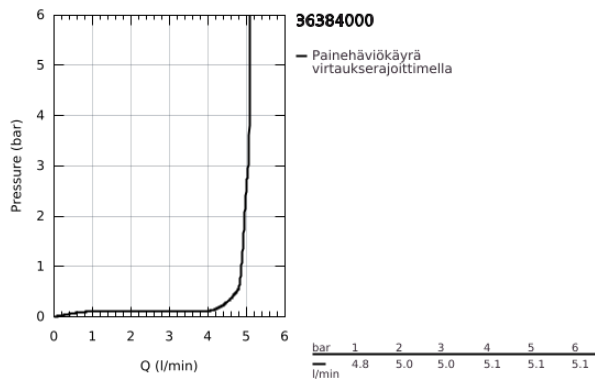

36 384 000 EUROSMART CE POWERBOX

TUOTESELOSTE

- Colour: chrome
- kosketusvapaa pesuallashana ilman sekoitusta
- Infrapuna-sensori kaksisuuntaiseen monitorointiin, kokoonpanoon ja huoltoon
- sisältää Powerbox-itsetoimivan virtajärjestelmän
- GROHE EcoJoy-teknologia pienempään vedenkulutukseen ja täydelliseen suihkuun
- maximum flow rate (at 3 bar): 5 l/min
- Joustava liitosletku
- Roskasiivilä
- Pika-asennusjärjestelmä
- Powerbox
- sähkögeneraattori vesiturbiinilla
- sisäinen energiansäästöyksikkö
- käytettäessä 60 s/24 h valmiustilassa, 260 s/100 h valmiustilassa
- ylimääräisellä varavirralla
- 7 esiasetettua ohjelmaa:
- Automaattihuuhtelu
- Lämpödesinfointi
- Puhdistustila
- Lisätoimintoja ja asennuksia kaukosäätimen avulla (36407000)
- Vähimmäispaine 1,0 baaria