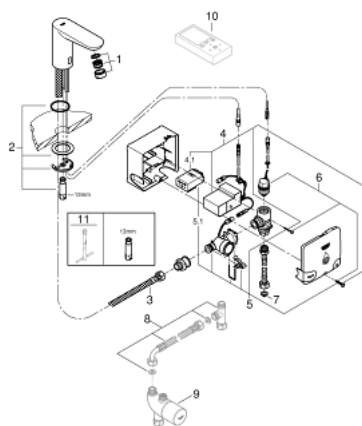

36 384 000 EUROSMART CE POWERBOX

TUOTESELOSTE

- Colour: chrome
- kosketusvapaa pesuallashana ilman sekoitusta
- Infrapuna-sensori kaksisuuntaiseen monitorointiin, kokoonpanoon ja huoltoon
- sisältää Powerbox-itsetoimivan virtajärjestelmän
- GROHE EcoJoy-teknologia pienempään vedenkulutukseen ja täydelliseen suihkuun
- maximum flow rate (at 3 bar): 5 l/min
- Joustava liitosletku
- Roskasiivilä
- Pika-asennusjärjestelmä
- Powerbox
- sähkögeneraattori vesiturbiinilla
- sisäinen energiansäästöyksikkö
- käytettäessä 60 s/24 h valmiustilassa, 260 s/100 h valmiustilassa
- ylimääräisellä varavirralla
- 7 esiasetettua ohjelmaa:
- Automaattihuuhtelu
- Lämpödesinfointi
- Puhdistustila
- Lisätoimintoja ja asennuksia kaukosäätimen avulla (36407000)
- Vähimmäispaine 1,0 baaria

36 384 000 EUROSMART CE POWERBOX

VARAOSAT, elokuuta 2016 – now

- 1: Poresuutin (Tilausno. 48159000)
 - 2: Shank fastening assembly (Tilausno. 42389000)
 - 3: Paineletku (Tilausno. 46255000)
 - 4: Elektroninen (Tilausno. 42458000)
 - 4.1: Pariston kotelo (Tilausno. 42393000)
 - 5: Generator (Tilausno. 42457000)
 - 5.1: Pariston kotelo (Tilausno. 42393000)
 - 6: Magneettiventtiili (Tilausno. 42456000)
 - 7: Filter (Tilausno. 4241300M)
 - 8: Yhdesarja (Tilausno. 47533000)*
 - 9: Pesuveden lämpötilansäädin /
termostaatti pesualtaan alle (Tilausno. 34487000)*
 - 10: Kaukosäädin (Tilausno. 36407001)*
 - 11: Asennustyökalu (Tilausno. 19017000)*
- * Erikoistarvikkeet