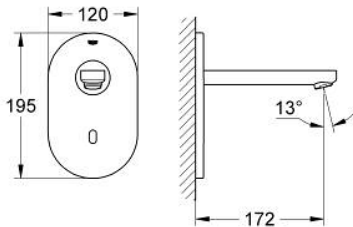

36 410 000 EUROECO COSMOPOLITAN E BLUETOOTH KOSKETUSVAPAA PESUALLASHANA ILMAN SEKOITUSTA

TUOTESELOSTE (1/2)

- Colour: chrome
- with infrared sensor and Bluetooth module for bi-directional communication for monitoring, configuration and service purpose
- Muuntajalla 100-240 V AC, 50-60 Hz, 6,75 V DC
- pinta-asennusosat
- 36 336 001/36 337 001
- GROHE LongLife -viimeistely
- GROHE EcoJoy-teknologia pienempään vedenkulutukseen ja täydelliseen suihkuun
- maximum flow rate (at 3 bar): 5 l/min
- Virtauksenrajoitin
- chrome escutcheon and spout
- ulottuma 172 mm
- with Bluetooth 4.0* for wireless data communication
- Apple** ja Android -laitteille
- Bluetooth kantama (max. 10 m) voi vaihdella riippuen käytetyistä materiaaleista ja seinistä lähettimen ja vastaanottimen välillä
- monitoring
- password protected products
- app detects all Bluetooth products in range
- auto flush cycles and timing last auto flush
- usage per day / 30 days
- thermal disinfection cycles and timings last disinfection
- configuration
- detection range and shut off delay
- Automaattihuuhtele
- Lämpödesinfointi
- Puhdistustila
- 2 on/off timers
- identification by name
- service
- send and save 3 profiles
- reset functions