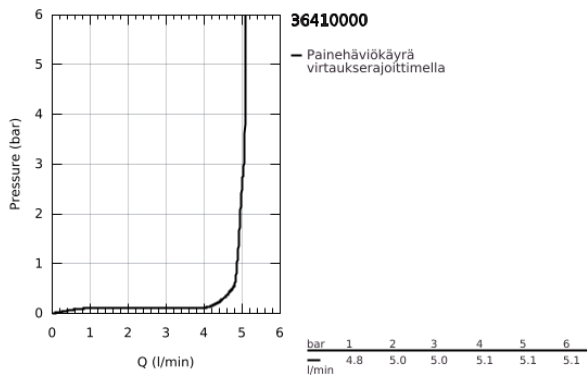

36 410 000 EUROECO COSMOPOLITAN E BLUETOOTH KOSKETUSVAPAA PESUALLASHANA ILMAN SEKOITUSTA

TUOTESELOSTE (1/2)

- Colour: chrome
- with infrared sensor and Bluetooth module for bi-directional communication for monitoring, configuration and service purpose
- Muuntajalla 100-240 V AC, 50-60 Hz, 6,75 V DC
- pinta-asennusosat
- 36 336 001/36 337 001
- GROHE LongLife -viimeistely
- GROHE EcoJoy-teknologia pienempään vedenkulutukseen ja täydelliseen suihkuun
- maximum flow rate (at 3 bar): 5 l/min
- Virtauksenrajoitin
- chrome escutcheon and spout
- ulottuma 172 mm
- with Bluetooth 4.0* for wireless data communication
- Apple** ja Android -laitteille
- Bluetooth kantama (max. 10 m) voi vaihdella riippuen käytetyistä materiaaleista ja seinistä lähettimen ja vastaanottimen välillä
- monitoring
- password protected products
- app detects all Bluetooth products in range
- auto flush cycles and timing last auto flush
- usage per day / 30 days
- thermal disinfection cycles and timings last disinfection
- configuration
- detection range and shut off delay
- Automaattihuuhtele
- Lämpödesinfointi
- Puhdistustila
- 2 on/off timers
- identification by name
- service
- send and save 3 profiles
- reset functions