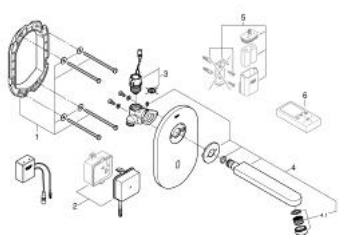

36 410 000 **EUROECO COSMOPOLITAN E BLUETOOTH KOSKETUSVAPAA
PESUALLASHANA
ILMAN SEKOITUSTA**

VARAOSAT, syyskuuta 2014 – now

- 1: Asennuskehys (Tilausno. 42419000)
- 2: switching power supply (Tilausno. 42470000)
- 3: Magneettiventtiili (Tilausno. 42469000)
- 4: Juoksuputki (Tilausno. 42445000)
- 4.1: Poresuutin (Tilausno. 48159000)
- 5: Pariston kotelo (Tilausno. 42393000)*
- 5.1: Paristo (Tilausno. 42886000)
- 6: Remote control for all GROHE infra-red products (Tilausno. 36407000)*

* Erikoistarvikkeet