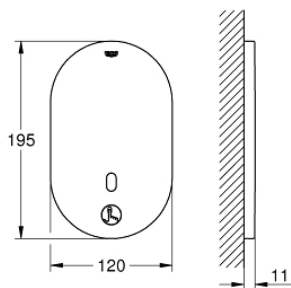

36 415 000 EUROSMART COSMOPOLITAN E BLUETOOTH INFRAPUNA-SENSORI PIILOASENNETULLE SUIHKUTERMOSTAATILLE

TUOTESELOSTE (1/2)

- Colour: chrome
- with infrared sensor and Bluetooth module for bi-directional communication for monitoring, configuration and service purpose
- for concealed installation box
- 36 416 001
- GROHE LongLife viimeistely
- chrome escutcheon
- with Bluetooth 4.0* for wireless data communication
- Apple** ja Android -laitteille
- Bluetooth kantama (max. 10 m) voi vaihdella riippuen käytetyistä materiaaleista ja seinistä lähettimen ja vastaanottimen välillä
- monitoring
- password protected products
- app detects all Bluetooth products in range
- auto flush cycles and timing last auto flush
- usage per day / 30 days
- thermal disinfection cycles and timings last disinfection
- configuration
- shut off delay
- Automaattihuhtelu
- Lämpödesinfointi
- Puhdistustila
- 2 on/off timers
- identification by name
- service
- send and save 3 profiles
- reset functions
- hard and software version
- CE-merkintä
- Mobile devices and GROHE IR Remote App*** are not included in delivery and have to be ordered separately via an authorised Apple store/store/iTunes or Google Play store.