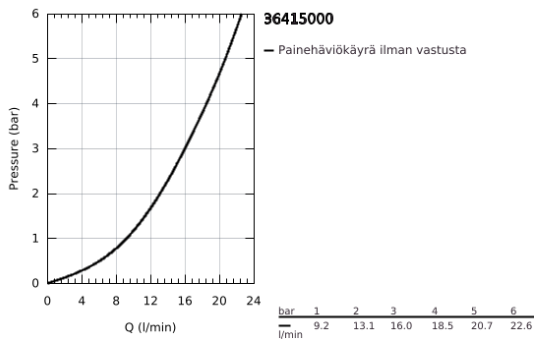

36 415 000 EUROSMART COSMOPOLITAN E BLUETOOTH INFRAPUNA-SENSORI PIILOASENNETULLE SUIHKUTERMOSTAATILLE

TUOTESELOSTE (1/2)

- Colour: chrome
- with infrared sensor and Bluetooth module for bi-directional communication for monitoring, configuration and service purpose
- for concealed installation box
- 36 416 001
- GROHE LongLife viimeistely
- chrome escutcheon
- with Bluetooth 4.0* for wireless data communication
- Apple** ja Android -laitteille
- Bluetooth kantama (max. 10 m) voi vaihdella riippuen käytetyistä materiaaleista ja seinistä lähettimen ja vastaanottimen välillä
- monitoring
- password protected products
- app detects all Bluetooth products in range
- auto flush cycles and timing last auto flush
- usage per day / 30 days
- thermal disinfection cycles and timings last disinfection
- configuration
- shut off delay
- Automaattihuhtelu
- Lämpödesinfointi
- Puhdistustila
- 2 on/off timers
- identification by name
- service
- send and save 3 profiles
- reset functions
- hard and software version
- CE-merkintä
- Mobile devices and GROHE IR Remote App*** are not included in delivery and have to be ordered separately via an authorised Apple store/store/iTunes or Google Play store.