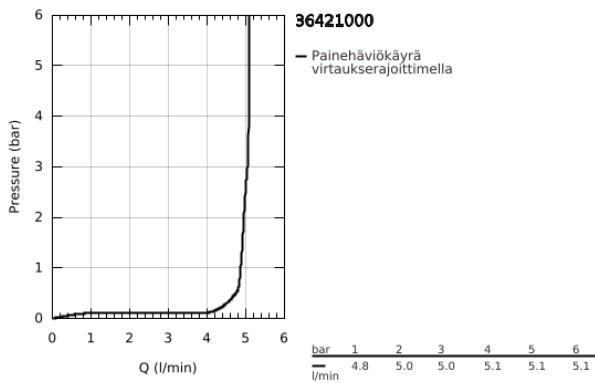

36 421 000 EUROSMART COSMOPOLITAN E <P>INFRAPUNA-PESUALLASHANA</P>

TUOTESELOSTE

- Colour: chrome
- Infrapuna-sensori kaksisuuntaiseen monitorointiin, kokoonpanoon ja huoltoon
- Pistokemuuntajalla 100-230 V AC, 50-60 Hz, 6 V DC
- GROHE LongLife -viimeistely
- GROHE EcoJoy - poresuutin 5.7l/min
- Joustavat liitosletkut
- Sisältää takaiskuventtiilit
- Roskasiivilät
- Integroitu solenoidiventtiili
- Pika-asennusjärjestelmä
- 7 esiasetettua ohjelmaa:
- Automaattihuuhtelu
- Lämpödesinfiointi
- Puhdistustila
- Lisätoimintoja ja asennuksia kaukosäätimen avulla (36407000)
- CE-merkintä
- Ääniluokka I (merkintä DIN 4109 -hyväksynnästä)
- Hanan suojaustyyppi IP 59K
- Vähimmäispaine 1,0 baaria