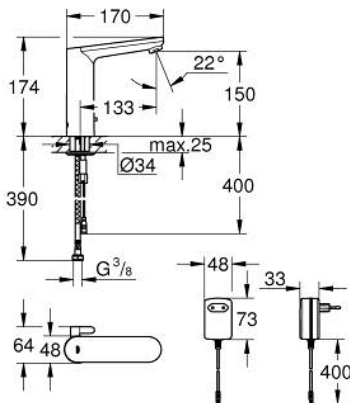

36 421 000 EUROSMART COSMOPOLITAN E <P>INFRAPUNA-PESUALLASHANA</P>

TUOTESELOSTE

- Colour: chrome
- Infrapuna-sensori kaksisuuntaiseen monitorointiin, kokoonpanoon ja huoltoon
- Pistokemuuntajalla 100-230 V AC, 50-60 Hz, 6 V DC
- GROHE LongLife -viimeistely
- GROHE EcoJoy - poresuutin 5.7l/min
- Joustavat liitosletkut
- Sisältää takaiskuventtiilit
- Roskasiivilät
- Integroitu solenoidiventtiili
- Pika-asennusjärjestelmä
- 7 esiasetettua ohjelmaa:
- Automaattihuuhtelu
- Lämpödesinfiointi
- Puhdistustila
- Lisätoimintoja ja asennuksia kaukosäätimen avulla (36407000)
- CE-merkintä
- Ääniluokka I (merkintä DIN 4109 -hyväksynnästä)
- Hanan suojaustyyppi IP 59K
- Vähimmäispaine 1,0 baaria

36 421 000 EUROSMART COSMOPOLITAN E <P>INFRAPUNA-PESUALLASHANA</P>

VARAOSAT, toukokuuta 2023 – now

- 1: Ruuvit (Tilausno. 4283100M)
 - 2: Poresuutin (Tilausno. 48159000)
 - 3: Magneettiventtiili (Tilausno. 42479000)
 - 4: Sekoituslaite (Tilausno. 42401000)
 - 4.1: Tiivisterengas (Tilausno. 4284000M)
 - 5: Mounting set (Tilausno. 42400000)
 - 6: Yksisuuntaventtiili ½" (Tilausno. 4257200M)
 - 7: Filter (Tilausno. 4241300M)
 - 8: Virta-adapteri (Tilausno. 42388000)
 - 9: Poresuutin (Tilausno. 36133000)*
 - 10: Kaukosäädin (Tilausno. 36407001)*
 - 11: Täyttöputki (Tilausno. 36370000)*
 - 12: Kalusteiden suojaus vääntymiseltä (Tilausno. 36276000)*
 - 13: Asennustyökalu (Tilausno. 19017000)*
 - 14: Kytkin-toiminnon voimanlähde (Tilausno. 36338000)*
 - 15: Virtajatkajohto (Tilausno. 36340000)*
 - 16: Virtajatkajohto (Tilausno. 36341000)*
 - 17: Push-open venttiili pesualtaalle (Tilausno. 65807000)*
- * Erikoistarvikkeet