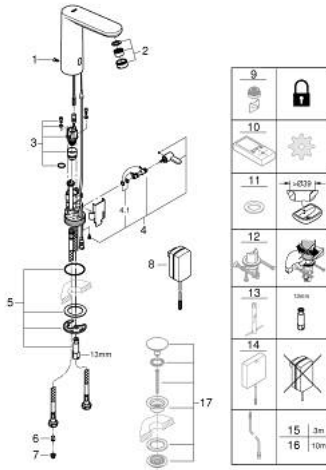

36 421 000 EUROSMART COSMOPOLITAN E <P>INFRAPUNA-PESUALLASHANA</P>

TUOTESELOSTE

- Colour: chrome
- Infrapuna-sensori kaksisuuntaiseen monitorointiin, kokoonpanoon ja huoltoon
- Pistokemuuntajalla 100-230 V AC, 50-60 Hz, 6 V DC
- GROHE LongLife -viimeistely
- GROHE EcoJoy - poresuutin 5.7l/min
- Joustavat liitosletkut
- Sisältää takaiskuventtiilit
- Roskasiivilät
- Integroitu solenoidiventtiili
- Pika-asennusjärjestelmä
- 7 esiasetettua ohjelmaa:
- Automaattihuuhtelu
- Lämpödesinfiointi
- Puhdistustila
- Lisätoimintoja ja asennuksia kaukosäätimen avulla (36407000)
- CE-merkintä
- Ääniluokka I (merkintä DIN 4109 -hyväksynnästä)
- Hanan suojaustyyppi IP 59K
- Vähimmäispaine 1,0 baaria

36 421 000 EUROSMART COSMOPOLITAN E <P>INFRAPUNA-PESUALLASHANA</P>

VARAOSAT, toukokuuta 2023 – now

- 1: Ruuvit (Tilausno. 4283100M)
 - 2: Poresuutin (Tilausno. 48159000)
 - 3: Magneettiventtiili (Tilausno. 42479000)
 - 4: Sekoituslaite (Tilausno. 42401000)
 - 4.1: Tiivisterengas (Tilausno. 4284000M)
 - 5: Mounting set (Tilausno. 42400000)
 - 6: Yksisuuntaventtiili ½" (Tilausno. 4257200M)
 - 7: Filter (Tilausno. 4241300M)
 - 8: Virta-adapteri (Tilausno. 42388000)
 - 9: Poresuutin (Tilausno. 36133000)*
 - 10: Kaukosäädin (Tilausno. 36407001)*
 - 11: Täyttöputki (Tilausno. 36370000)*
 - 12: Kalusteiden suojaus vääntymiseltä (Tilausno. 36276000)*
 - 13: Asennustyökalu (Tilausno. 19017000)*
 - 14: Kytkin-toiminnon voimanlähde (Tilausno. 36338000)*
 - 15: Virtajatkajohto (Tilausno. 36340000)*
 - 16: Virtajatkajohto (Tilausno. 36341000)*
 - 17: Push-open venttiili pesualtaalle (Tilausno. 65807000)*
- * Erikoistarvikkeet