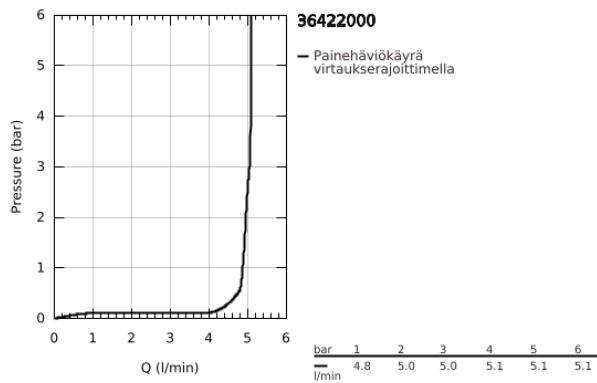

### TUOTESELOSTE

- Colour: chrome
- Infrapuna-sensori kaksisuuntaiseen monitorointiin, kokoonpanoon ja huoltoon
- 6 V:n litiumparisto CR-P2
- Pariston käyttöikä: noin 7 vuotta (150 käyttökertaa päivässä)
- GROHE LongLife -viimeistely
- GROHE EcoJoy - poresuutin 5.7l/min
- Joustavat liitosletkut
- Sisältää takaiskuventtiilit
- Roskasiivilät
- Integroitu solenoidiventtiili
- Ulkoinen paristo
- Pika-asennusjärjestelmä
- Monivaiheinen pariston tilan ilmaisim
- 7 esiasetettua ohjelmaa:
- Automaattihuuhdeltu
- Lämpödesinfointi
- Puhdistustila
- Lisätoimintoja ja asennuksia kaukosäätimen avulla (36407000)
- CE-merkintä
- Ääniluokka I (merkintä DIN 4109 -hyväksynnästä)
- Hanan suojaustyyppi IP 59K
- Vähimmäispaine 1,0 baaria