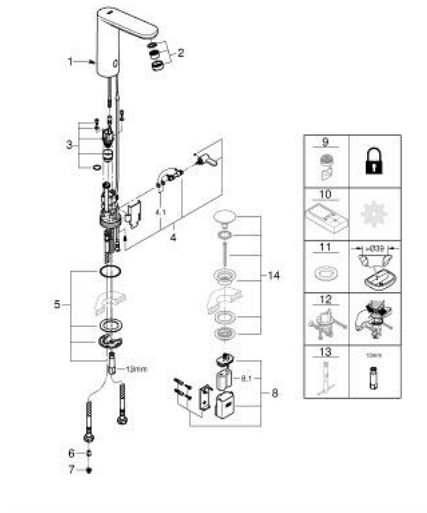

36 422 000 EUROSMART COSMOPOLITAN E <P>INFRAPUNA-PESUALLASHANA</P>

VARAOSAT, toukokuuta 2023 – now

- 1: Ruuvit (Tilausno. 4283100M)
- 2: Poresuutin (Tilausno. 48159000)
- 3: Magneettiventtiili (Tilausno. 42479000)
- 4: Sekoituslaite (Tilausno. 42401000)
- 4.1: Tiivisterengas (Tilausno. 4284000M)
- 5: Mounting set (Tilausno. 42400000)
- 6: Yksisuuntaventtiili ½" (Tilausno. 4257200M)
- 7: Filter (Tilausno. 4241300M)
- 8: Pariston kotelo (Tilausno. 42393000)
- 8.1: Paristo (Tilausno. 42886000)
- 9: Poresuutin (Tilausno. 36133000)*
- 10: Kaukosäädin (Tilausno. 36407001)*
- 11: Täyttöputki (Tilausno. 36370000)*
- 12: Kalusteiden suojaus vääntymiseltä (Tilausno. 36276000)*
- 13: Asennustyökalu (Tilausno. 19017000)*
- 14: Push-open venttiili pesualtaalle (Tilausno. 65807000)*

* Erikoistarvikkeet