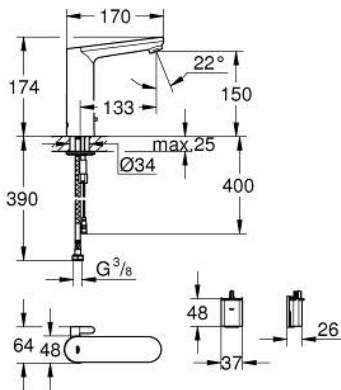

### TUOTESELOSTE

- Colour: chrome
- Infrapuna-sensori kaksisuuntaiseen monitorointiin, kokoonpanoon ja huoltoon
- 6 V:n litiumparisto CR-P2
- Pariston käyttöikä: noin 7 vuotta (150 käyttökertaa päivässä)
- GROHE LongLife -viimeistely
- GROHE EcoJoy - poresuutin 5.7l/min
- Joustavat liitosletkut
- Sisältää takaiskuventtiilit
- Roskasiivilät
- Integroitu solenoidiventtiili
- Ulkoinen paristo
- Pika-asennusjärjestelmä
- Monivaiheinen pariston tilan ilmaisim
- 7 esiasetettua ohjelmaa:
- Automaattihuuhdeltu
- Lämpödesinfointi
- Puhdistustila
- Lisätoimintoja ja asennuksia kaukosäätimen avulla (36407000)
- CE-merkintä
- Ääniluokka I (merkintä DIN 4109 -hyväksynnästä)
- Hanan suojaustyyppi IP 59K
- Vähimmäispaine 1,0 baaria