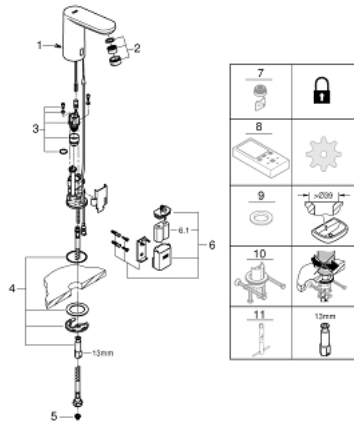

36 439 000 EUROSMART COSMOPOLITAN E KOSKETUSVAPAA PESUALLASHANA ILMAN SEKOITUSTA

VARAOSAT, kesäkuuta 2016 – now

- 1: Pop-up rod (Tilausno. 46739000)
- 2: Poresuutin (Tilausno. 48159000)
- 3: Magneettiventtiili (Tilausno. 42479000)
- 4: Asennussetti (Tilausno. 42400000)
- 5: Filter (Tilausno. 4241300M)
- 6: Pariston kotelo (Tilausno. 42393000)
- 6.1: Paristo (Tilausno. 42886000)
- 7: Poresuutin (Tilausno. 36133000)*
- 8: Kaukosäädin (Tilausno. 36407001)*
- 9: Täyttöputki (Tilausno. 36370000)*
- 10: Kalusteiden suojaus vääntymiseltä (Tilausno. 36276000)*
- 11: Asennustyökalu (Tilausno. 19017000)*

* Erikoistarvikkeet