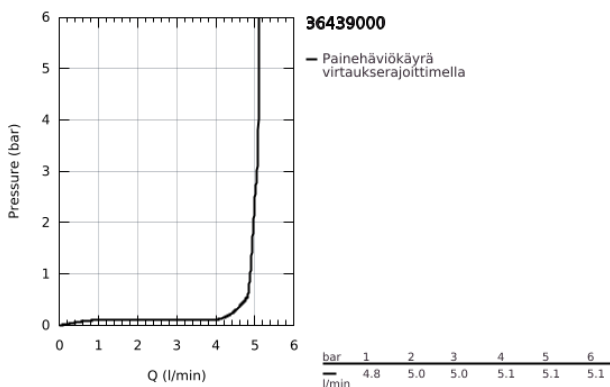

### TUOTESELOSTE

- Colour: chrome
- Infrapuna-sensori kaksisuuntaiseen monitorointiin, kokoonpanoon ja huoltoon
- Kylmälle tai esisekoitetulle vedelle
- 6 V:n litiumparisto CR-P2
- Pariston käyttöikä: noin 7 vuotta (150 käyttökertaa päivässä)
- GROHE LongLife viimeistely
- poresuutin 5.7l/min
- Joustava liitosletku
- Roskasiivilä
- Integroitu solenoidiventtiili
- Ulkoinen paristo
- Pika-asennusjärjestelmä
- Monivaiheinen pariston tilan ilmaisin
- 7 esiasetettua ohjelmaa:
- Automaattihuuhdella
- Lämpödesinfointi
- Puhdistustila
- Lisätoimintoja ja asennuksia kaukosäätimen avulla (36407000)
- CE-merkintä
- Ääniluokka I (merkintä DIN 4109 -hyväksynnästä)
- Hanan suojaustyyppi IP 59K
- Vähimmäispaine 1,0 baaria