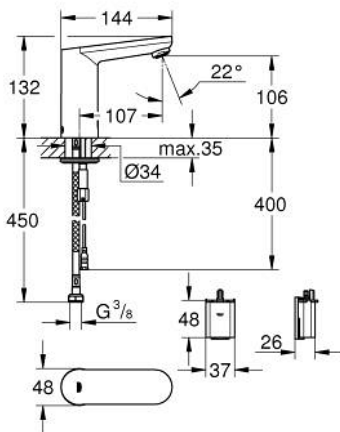

### TUOTESELOSTE

- Colour: chrome
- Infrapuna-sensori kaksisuuntaiseen monitorointiin, kokoonpanoon ja huoltoon
- Kylmälle tai esisekoitetulle vedelle
- 6 V:n litiumparisto CR-P2
- Pariston käyttöikä: noin 7 vuotta (150 käyttökertaa päivässä)
- GROHE LongLife viimeistely
- poresuutin 5.7l/min
- Joustava liitosletku
- Roskasiivilä
- Integroitu solenoidiventtiili
- Ulkoinen paristo
- Pika-asennusjärjestelmä
- Monivaiheinen pariston tilan ilmaisin
- 7 esiasetettua ohjelmaa:
- Automaattihuuhdella
- Lämpödesinfointi
- Puhdistustila
- Lisätoimintoja ja asennuksia kaukosäätimen avulla (36407000)
- CE-merkintä
- Ääniluokka I (merkintä DIN 4109 -hyväksynnästä)
- Hanan suojaustyyppi IP 59K
- Vähimmäispaine 1,0 baaria