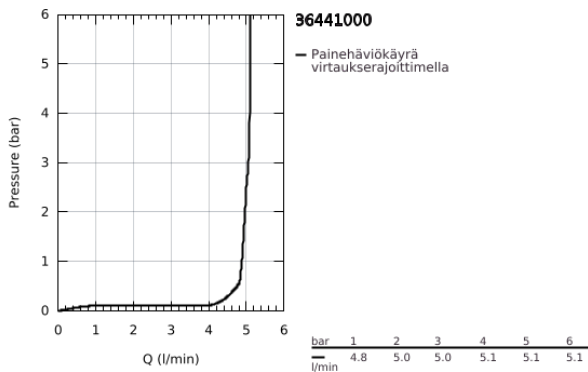

36 441 000 EUROCUBE E ELEKTRONINEN KOSKETUSVAPAA PESUALLASSEKOITTAJA 1/2" SÄÄDETTÄVÄLLÄ LÄMPÖTILANRAJOITTIMELLA

TUOTESELOSTE

- Colour: chrome
- Infrapuna-sensori kaksisuuntaiseen monitorointiin, kokoonpanoon ja huoltoon
- 6 V:n litiumparisto CR-P2
- Pariston käyttöikä: noin 7 vuotta (150 käyttökertaa päivässä)
- GROHE LongLife viimeistely
- GROHE EcoJoy-teknologia pienempään vedenkulutukseen ja täydelliseen suihkuun
- maximum flow rate (at 3 bar): 5 l/min
- Virtauksenrajoitin
- Joustavat liitosletkut
- Sisältää takaiskuventtiilit
- Roskasiivilät
- Integroitu solenoidiventtiili
- Ulkoinen paristo
- Pika-asennusjärjestelmä
- Monivaiheinen pariston tilan ilmaisin
- 7 esiasetettua ohjelmaa:
- Automaattihuuhtelu
- Lämpödesinfointi
- Puhdistustila
- Lisätoimintoja ja asennuksia kaukosäätimen avulla (36407000)
- CE-merkintä
- Ääniluokka I (merkintä DIN 4109 -hyväksynnästä)
- Hanan suojaustyyppi IP 59K
- Vähimmäispaine 1,0 baaria