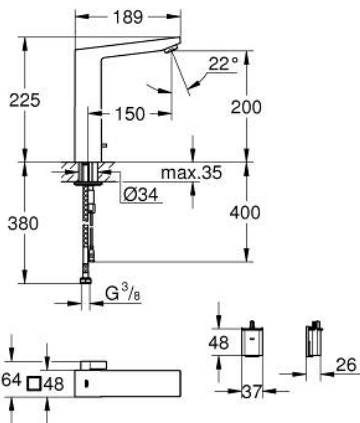

36 441 000 EUROCUBE E ELEKTRONINEN KOSKETUSVAPAA PESUALLASSEKOITTAJA 1/2" SÄÄDETTÄVÄLLÄ LÄMPÖTILANRAJOITTIMELLA

TUOTESELOSTE

- Colour: chrome
- Infrapuna-sensori kaksisuuntaiseen monitorointiin, kokoonpanoon ja huoltoon
- 6 V:n litiumparisto CR-P2
- Pariston käyttöikä: noin 7 vuotta (150 käyttökertaa päivässä)
- GROHE LongLife viimeistely
- GROHE EcoJoy-teknologia pienempään vedenkulutukseen ja täydelliseen suihkuun
- maximum flow rate (at 3 bar): 5 l/min
- Virtauksenrajoitin
- Joustavat liitosletkut
- Sisältää takaiskuventtiilit
- Roskasiivilät
- Integroitu solenoidiventtiili
- Ulkoinen paristo
- Pika-asennusjärjestelmä
- Monivaiheinen pariston tilan ilmaisin
- 7 esiasetettua ohjelmaa:
- Automaattihuuhtelu
- Lämpödesinfointi
- Puhdistustila
- Lisätoimintoja ja asennuksia kaukosäätimen avulla (36407000)
- CE-merkintä
- Ääniluokka I (merkintä DIN 4109 -hyväksynnästä)
- Hanan suojaustyyppi IP 59K
- Vähimmäispaine 1,0 baaria