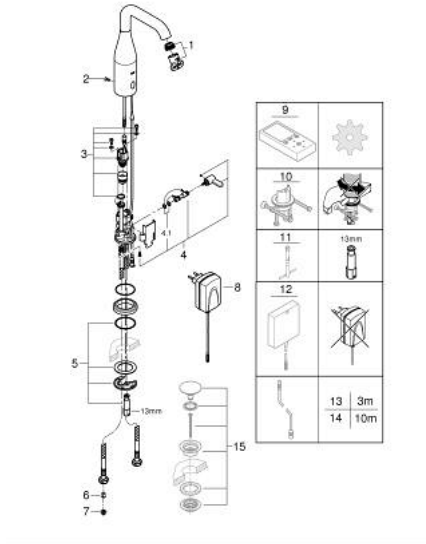

36 444 000 ESSENCE E ELEKTRONINEN KOSKETUSVAPAA PESUALLASSEKOITTAJA 1/2" SÄÄDETTÄVÄLLÄ LÄMPÖTILANRAJOITTIMELLA

TUOTESELOSTE

- Colour: chrome
- Infrapuna-sensori kaksisuuntaiseen monitorointiin, kokoonpanoon ja huoltoon
- Pistokemuuntajalla 100-230 V AC, 50-60 Hz, 6 V DC
- GROHE LongLife viimeistely
- Kääntyvyys 0°, 150° ja 360°
- GROHE EcoJoy-teknologia pienempään vedenkulutukseen ja täydelliseen suihkuun
- maximum flow rate (at 3 bar): 5 l/min
- Joustavat liitosletkut
- Sisältää takaiskuventtiilit
- Roskasiivilät
- Integroitu solenoidiventtiili
- Pika-asennusjärjestelmä
- 7 esiasetettua ohjelmaa:
- Automaattihuhtelu
- Lämpödesinfointi
- Puhdistustila
- Lisätoimintoja ja asennuksia kaukosäätimen avulla (36407000)
- CE-merkintä
- Ääniluokka I (merkintä DIN 4109 -hyväksynnästä)
- Hanan suojaustyyppi IP 59K
- Vähimmäispaine 1,0 baaria

36 444 000 ESSENCE E ELEKTRONINEN KOSKETUSVAPAA PESUALLASSEKOITTAJA 1/2" SÄÄDETTÄVÄLLÄ LÄMPÖTILANRAJOITTIMELLA

VARAOSAT, huhtikuuta 2023 – now

- 1: Laminaariporesuutin (Tilausno. 48376000)
- 2: Ruuvit (Tilausno. 4283100M)
- 3: Magneettiventtiili (Tilausno. 42479000)
- 4: Sekoituslaite (Tilausno. 42401000)
- 4.1: Tiivisterengas (Tilausno. 4284000M)
- 5: Mounting set (Tilausno. 42400000)
- 6: Yksisuuntaventtiili ½" (Tilausno. 4257200M)
- 7: Filter (Tilausno. 4241300M)
- 8: Virta-adapteri (Tilausno. 42388000)
- 9: Kaukosäädin (Tilausno. 36407001)*
- 10: Kalusteiden suojaus vääntymiseltä (Tilausno. 36276000)*
- 11: Asennustyökalu (Tilausno. 19017000)*
- 12: Kytkin-toiminnon voimanlähde (Tilausno. 36338000)*
- 13: Virtajatkajohto (Tilausno. 36340000)*
- 14: Virtajatkajohto (Tilausno. 36341000)*
- 15: Push-open venttiili pesualtaalle (Tilausno. 65807000)*