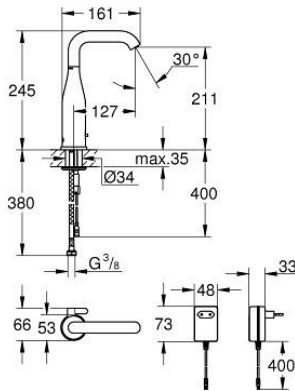

36 444 000 ESSENCE E ELEKTRONINEN KOSKETUSVAPAA PESUALLASSEKOITTAJA 1/2" SÄÄDETTÄVÄLLÄ LÄMPÖTILANRAJOITTIMELLA

TUOTESELOSTE

- Colour: chrome
- Infrapuna-sensori kaksisuuntaiseen monitorointiin, kokoonpanoon ja huoltoon
- Pistokemuuntajalla 100-230 V AC, 50-60 Hz, 6 V DC
- GROHE LongLife viimeistely
- Kääntyvyys 0°, 150° ja 360°
- GROHE EcoJoy-teknologia pienempään vedenkulutukseen ja täydelliseen suihkuun
- maximum flow rate (at 3 bar): 5 l/min
- Joustavat liitosletkut
- Sisältää takaiskuventtiilit
- Roskasiivilät
- Integroitu solenoidiventtiili
- Pika-asennusjärjestelmä
- 7 esiasetettua ohjelmaa:
- Automaattihuhtelu
- Lämpödesinfointi
- Puhdistustila
- Lisätoimintoja ja asennuksia kaukosäätimen avulla (36407000)
- CE-merkintä
- Ääniluokka I (merkintä DIN 4109 -hyväksynnästä)
- Hanan suojaustyyppi IP 59K
- Vähimmäispaine 1,0 baaria

36 444 000 ESSENCE E ELEKTRONINEN KOSKETUSVAPAA PESUALLASSEKOITTAJA 1/2" SÄÄDETTÄVÄLLÄ LÄMPÖTILANRAJOITTIMELLA

VARAOSAT, huhtikuuta 2023 – now

- 1: Laminaariporesuutin (Tilausno. 48376000)
- 2: Ruuvit (Tilausno. 4283100M)
- 3: Magneettiventtiili (Tilausno. 42479000)
- 4: Sekoituslaite (Tilausno. 42401000)
- 4.1: Tiivisterengas (Tilausno. 4284000M)
- 5: Mounting set (Tilausno. 42400000)
- 6: Yksisuuntaventtiili ½" (Tilausno. 4257200M)
- 7: Filter (Tilausno. 4241300M)
- 8: Virta-adapteri (Tilausno. 42388000)
- 9: Kaukosäädin (Tilausno. 36407001)*
- 10: Kalusteiden suojaus vääntymiseltä (Tilausno. 36276000)*
- 11: Asennustyökalu (Tilausno. 19017000)*
- 12: Kytkin-toiminnon voimanlähde (Tilausno. 36338000)*
- 13: Virtajatkajohto (Tilausno. 36340000)*
- 14: Virtajatkajohto (Tilausno. 36341000)*
- 15: Push-open venttiili pesualtaalle (Tilausno. 65807000)*