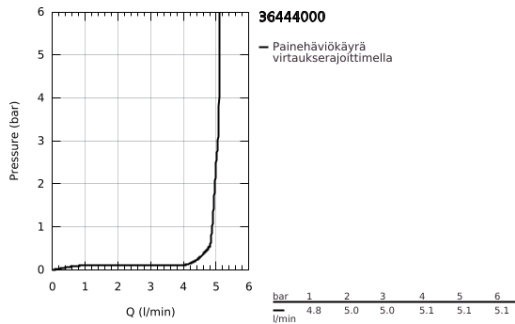

36 444 000 ESSENCE E ELEKTRONINEN KOSKETUSVAPAA PESUALLASSEKOITTAJA 1/2" SÄÄDETTÄVÄLLÄ LÄMPÖTILANRAJOITTIMELLA

TUOTESELOSTE

- Colour: chrome
- Infrapuna-sensori kaksisuuntaiseen monitorointiin, kokoonpanoon ja huoltoon
- Pistokemuuntajalla 100-230 V AC, 50-60 Hz, 6 V DC
- GROHE LongLife viimeistely
- Kääntyvyys 0°, 150° ja 360°
- GROHE EcoJoy-teknologia pienempään vedenkulutukseen ja täydelliseen suihkuun
- maximum flow rate (at 3 bar): 5 l/min
- Joustavat liitosletkut
- Sisältää takaiskuventtiilit
- Roskasiivilät
- Integroitu solenoidiventtiili
- Pika-asennusjärjestelmä
- 7 esiasetettua ohjelmaa:
- Automaattihuhtelu
- Lämpödesinfointi
- Puhdistustila
- Lisätoimintoja ja asennuksia kaukosäätimen avulla (36407000)
- CE-merkintä
- Ääniluokka I (merkintä DIN 4109 -hyväksynnästä)
- Hanan suojaustyyppi IP 59K
- Vähimmäispaine 1,0 baaria