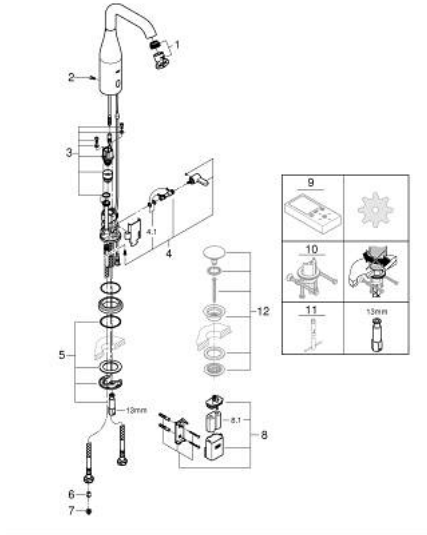

36 445 000 ESSENCE E ELEKTRONINEN KOSKETUSVAPAA PESUALLASSEKOITTAJA 1/2" SÄÄDETTÄVÄLLÄ LÄMPÖTILANRAJOITTIMELLA

VARAOSAT, huhtikuuta 2023 – now

- 1: Laminaariporesuutin (Tilausno. 48376000)
 - 2: Ruuvit (Tilausno. 4283100M)
 - 3: Magneettiventtiili (Tilausno. 42479000)
 - 4: Sekoituslaite (Tilausno. 42401000)
 - 4.1: Tiivisterengas (Tilausno. 4284000M)
 - 5: Mounting set (Tilausno. 42400000)
 - 6: Yksisuuntaventtiili 1/2" (Tilausno. 4257200M)
 - 7: Filter (Tilausno. 4241300M)
 - 8: Pariston kotelo (Tilausno. 42393000)
 - 8.1: Paristo (Tilausno. 42886000)
 - 9: Kaukosäädin (Tilausno. 36407001)*
 - 10: Kalusteiden suojaus vääntymiseltä (Tilausno. 36276000)*
 - 11: Asennustyökalu (Tilausno. 19017000)*
 - 12: Push-open venttiili pesualtaalle (Tilausno. 65807000)*
- * Erikoistarvikkeet