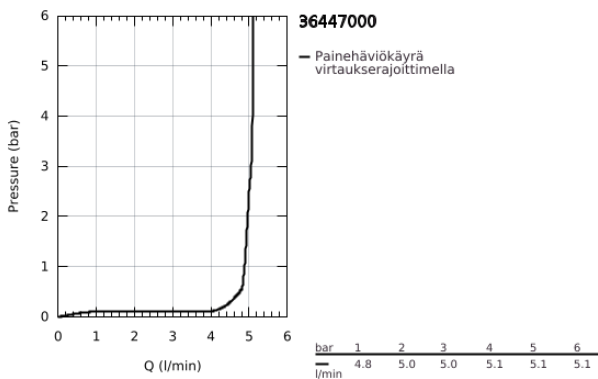

### TUOTESELOSTE

- Colour: chrome
- Infrapuna-sensori kaksisuuntaiseen monitorointiin, kokoonpanoon ja huoltoon
- Kylmälle tai esisekoitetulle vedelle
- Muuntajalla 100-230 V AC, 50-60 Hz, 6 V DC
- GROHE EcoJoy-teknologia pienempään vedenkulutukseen ja täydelliseen suihkuun
- maximum flow rate (at 3 bar): 5 l/min
- 7 esiasetettua ohjelmaa:
- Automaattihuuhtelu
- Lämpödesinfiointi
- Puhdistustila
- Lisätoimintoja ja asennuksia kaukosäätimen avulla (36407000)
- Pinta-asennusosat
- Käytettäväksi Rapid SL:n 38 748 002 tai piiloasennusosien 36 264 001 kanssa
- CE-merkintä
- Ääniluokka I (merkintä DIN 4109 -hyväksynnästä)
- Vähimmäispaine 1,0 baaria