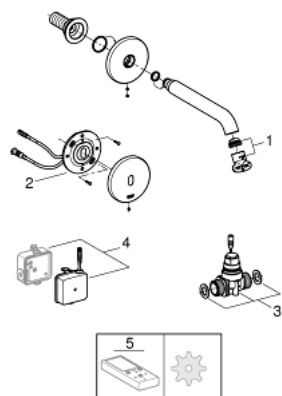

36 447 000 ESSENCE E ELEKTRONINEN INFRAPUNA-SEINÄALLASHANA ILMAN SEKOITUSLAITETTA

VARAOSAT, syyskuuta 2016 – now

1. 1: Laminaariporesuutin (Tilausno. 48376000)
   - 2: Elektroninen (Tilausno. 42484000)
   - 3: Magneettiventtiili täydellinen (Tilausno. 42740000)
   - 4: Virransyötön kytkentä (Tilausno. 42470000)
   - 5: Kaukosäädin (Tilausno. 36407001)*
2. Erikoistarvikkeet