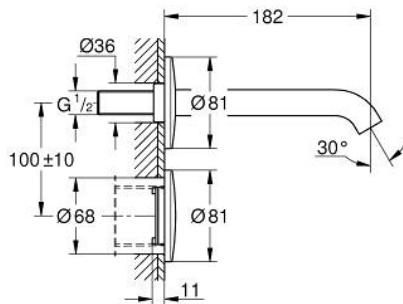

### TUOTESELOSTE

- Colour: chrome
- Infrapuna-sensori kaksisuuntaiseen monitorointiin, kokoonpanoon ja huoltoon
- Kylmälle tai esisekoitetulle vedelle
- Muuntajalla 100-230 V AC, 50-60 Hz, 6 V DC
- GROHE EcoJoy-teknologia pienempään vedenkulutukseen ja täydelliseen suihkuun
- maximum flow rate (at 3 bar): 5 l/min
- 7 esiasetettua ohjelmaa:
- Automaattihuuhtelu
- Lämpödesinfiointi
- Puhdistustila
- Lisätoimintoja ja asennuksia kaukosäätimen avulla (36407000)
- Pinta-asennusosat
- Käytettäväksi Rapid SL:n 38 748 002 tai piiloasennusosien 36 264 001 kanssa
- CE-merkintä
- Ääniluokka I (merkintä DIN 4109 -hyväksynnästä)
- Vähimmäispaine 1,0 baaria