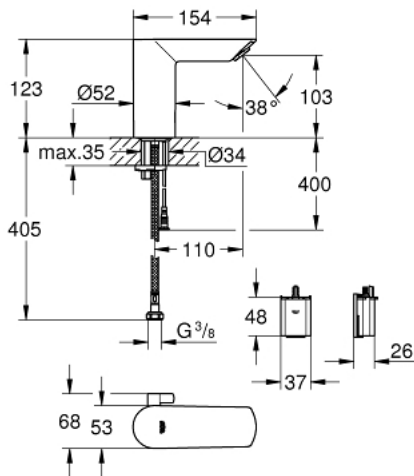

36 451 000 BAU COSMOPOLITAN E KOSKETUSVAPAA PESUALLASHANA SEKOITTIMELLA JA LÄMPÖTILANRAJOITTIMELLA

TUOTESELOSTE

- Colour: chrome
- Infrapuna-sensori kaksisuuntaiseen monitorointiin, kokoonpanoon ja huoltoon
- 6 V:n litiumparisto CR-P2
- Pariston käyttöikä: noin 7 vuotta (150 käyttökertaa päivässä)
- GROHE LongLife viimeistely
- GROHE EcoJoy-tekniologia pienempään vedenkulutukseen ja täydelliseen suihkuun
- maximum flow rate (at 3 bar): 5 l/min
- eristetyt lyijy- ja nikkelivapaat vesireitit
- Runko valmistettu polymeerikompositista
- Joustavat liitosletkut
- Sisältää takaiskuventtiilit
- Roskasiivilät
- Integroitu solenoidiventtiili
- Ulkoinen paristo
- Pika-asennusjärjestelmä
- Monivaiheinen pariston tilan ilmaisin
- 7 esiasetettua ohjelmaa:
- Automaattihuuhdelu
- Lämpödesinfointi
- Puhdistustila
- Lisätoimintoja ja asennuksia kaukosäätimen avulla (36407000)
- CE-merkintä
- Ääniluokka I (merkintä DIN 4109 -hyväksynnästä)
- suojaustyyppi hana IP 59

36 451 000 BAU COSMOPOLITAN E KOSKETUSVAPAA PESUALLASHANA SEKOITTIMELLA JA LÄMPÖTILANRAJOITTIMELLA

VARAOSAT, huhtikuuta 2023 – now

- 1: Ruuvit (Tilausno. 4283100M)
 - 2: Poresuutin (Tilausno. 42582000)
 - 3: Magneettiventtiili (Tilausno. 42479000)
 - 4: Sekoittimen kara ja vipu (Tilausno. 42581000)
 - 5: Shank fastening assembly (Tilausno. 46249000)
 - 6: Yksisuuntaventtiili ½" (Tilausno. 4257200M)
 - 7: Filter (Tilausno. 4241300M)
 - 8: Pariston kotelo (Tilausno. 42393000)
 - 8.1: Paristo (Tilausno. 42886000)
 - 9: Push-open venttiili pesualtaalle (Tilausno. 65807000)*
 - 10: Virta-adapteri (Tilausno. 42388000)*
 - 11: Kaukosäädin (Tilausno. 36407001)*
 - 12: Asennustyökalu (Tilausno. 19017000)*
 - 13: Virtajatkajohto (Tilausno. 36340000)*
 - 14: Virtajatkajohto (Tilausno. 36341000)*
- * Erikoistarvikkeet