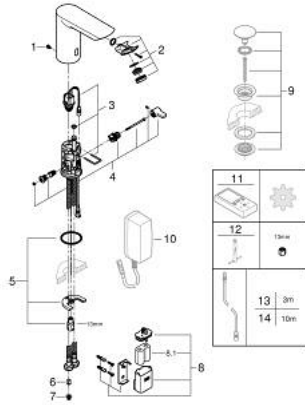

36 451 000 BAU COSMOPOLITAN E KOSKETUSVAPAA PESUALLASHANA SEKOITTIMELLA JA LÄMPÖTILANRAJOITTIMELLA

TUOTESELOSTE

- Colour: chrome
- Infrapuna-sensori kaksisuuntaiseen monitorointiin, kokoonpanoon ja huoltoon
- 6 V:n litiumparisto CR-P2
- Pariston käyttöikä: noin 7 vuotta (150 käyttökertaa päivässä)
- GROHE LongLife viimeistely
- GROHE EcoJoy-tekniologia pienempään vedenkulutukseen ja täydelliseen suihkuun
- maximum flow rate (at 3 bar): 5 l/min
- eristetyt lyijy- ja nikkelivapaat vesireitit
- Runko valmistettu polymeerikompositista
- Joustavat liitosletkut
- Sisältää takaiskuventtiilit
- Roskasiivilät
- Integroitu solenoidiventtiili
- Ulkoinen paristo
- Pika-asennusjärjestelmä
- Monivaiheinen pariston tilan ilmaisin
- 7 esiasetettua ohjelmaa:
- Automaattihuuhdelu
- Lämpödesinfointi
- Puhdistustila
- Lisätoimintoja ja asennuksia kaukosäätimen avulla (36407000)
- CE-merkintä
- Ääniluokka I (merkintä DIN 4109 -hyväksynnästä)
- suojaustyyppi hana IP 59

36 451 000 BAU COSMOPOLITAN E KOSKETUSVAPAA PESUALLASHANA SEKOITTIMELLA JA LÄMPÖTILANRAJOITTIMELLA

VARAOSAT, huhtikuuta 2023 – now

- 1: Ruuvit (Tilausno. 4283100M)
 - 2: Poresuutin (Tilausno. 42582000)
 - 3: Magneettiventtiili (Tilausno. 42479000)
 - 4: Sekoittimen kara ja vipu (Tilausno. 42581000)
 - 5: Shank fastening assembly (Tilausno. 46249000)
 - 6: Yksisuuntaventtiili ½" (Tilausno. 4257200M)
 - 7: Filter (Tilausno. 4241300M)
 - 8: Pariston kotelo (Tilausno. 42393000)
 - 8.1: Paristo (Tilausno. 42886000)
 - 9: Push-open venttiili pesualtaalle (Tilausno. 65807000)*
 - 10: Virta-adapteri (Tilausno. 42388000)*
 - 11: Kaukosäädin (Tilausno. 36407001)*
 - 12: Asennustyökalu (Tilausno. 19017000)*
 - 13: Virtajatkajohto (Tilausno. 36340000)*
 - 14: Virtajatkajohto (Tilausno. 36341000)*
- * Erikoistarvikkeet