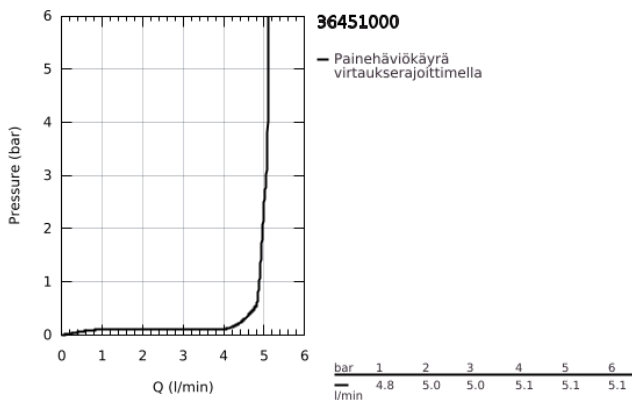

36 451 000 BAU COSMOPOLITAN E KOSKETUSVAPAA PESUALLASHANA SEKOITTIMELLA JA LÄMPÖTILANRAJOITTIMELLA

TUOTESELOSTE

- Colour: chrome
- Infrapuna-sensori kaksisuuntaiseen monitorointiin, kokoonpanoon ja huoltoon
- 6 V:n litiumparisto CR-P2
- Pariston käyttöikä: noin 7 vuotta (150 käyttökertaa päivässä)
- GROHE LongLife viimeistely
- GROHE EcoJoy-tekniologia pienempään vedenkulutukseen ja täydelliseen suihkuun
- maximum flow rate (at 3 bar): 5 l/min
- eristetyt lyijy- ja nikkelivapaat vesireitit
- Runko valmistettu polymeerikompositista
- Joustavat liitosletkut
- Sisältää takaiskuventtiilit
- Roskasiivilät
- Integroitu solenoidiventtiili
- Ulkoinen paristo
- Pika-asennusjärjestelmä
- Monivaiheinen pariston tilan ilmaisin
- 7 esiasetettua ohjelmaa:
- Automaattihuuhdelu
- Lämpödesinfointi
- Puhdistustila
- Lisätoimintoja ja asennuksia kaukosäätimen avulla (36407000)
- CE-merkintä
- Ääniluokka I (merkintä DIN 4109 -hyväksynnästä)
- suojaustyyppi hana IP 59